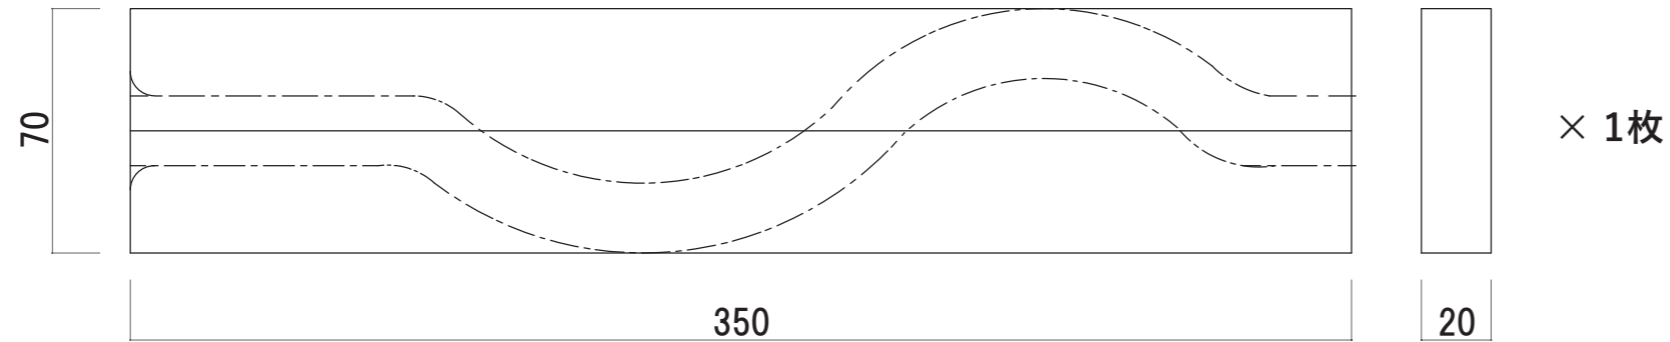

ITEM:

オシャレで実用的な木製テーブルトップハンガー

部品寸法

【支柱用】

**A**

【枝用】

**B**

**C**

【台座用】

**D<sub>1</sub>**

**D<sub>2</sub>**

**E**

**F<sub>1</sub>**

**F<sub>2</sub>**

台座の組み立て図