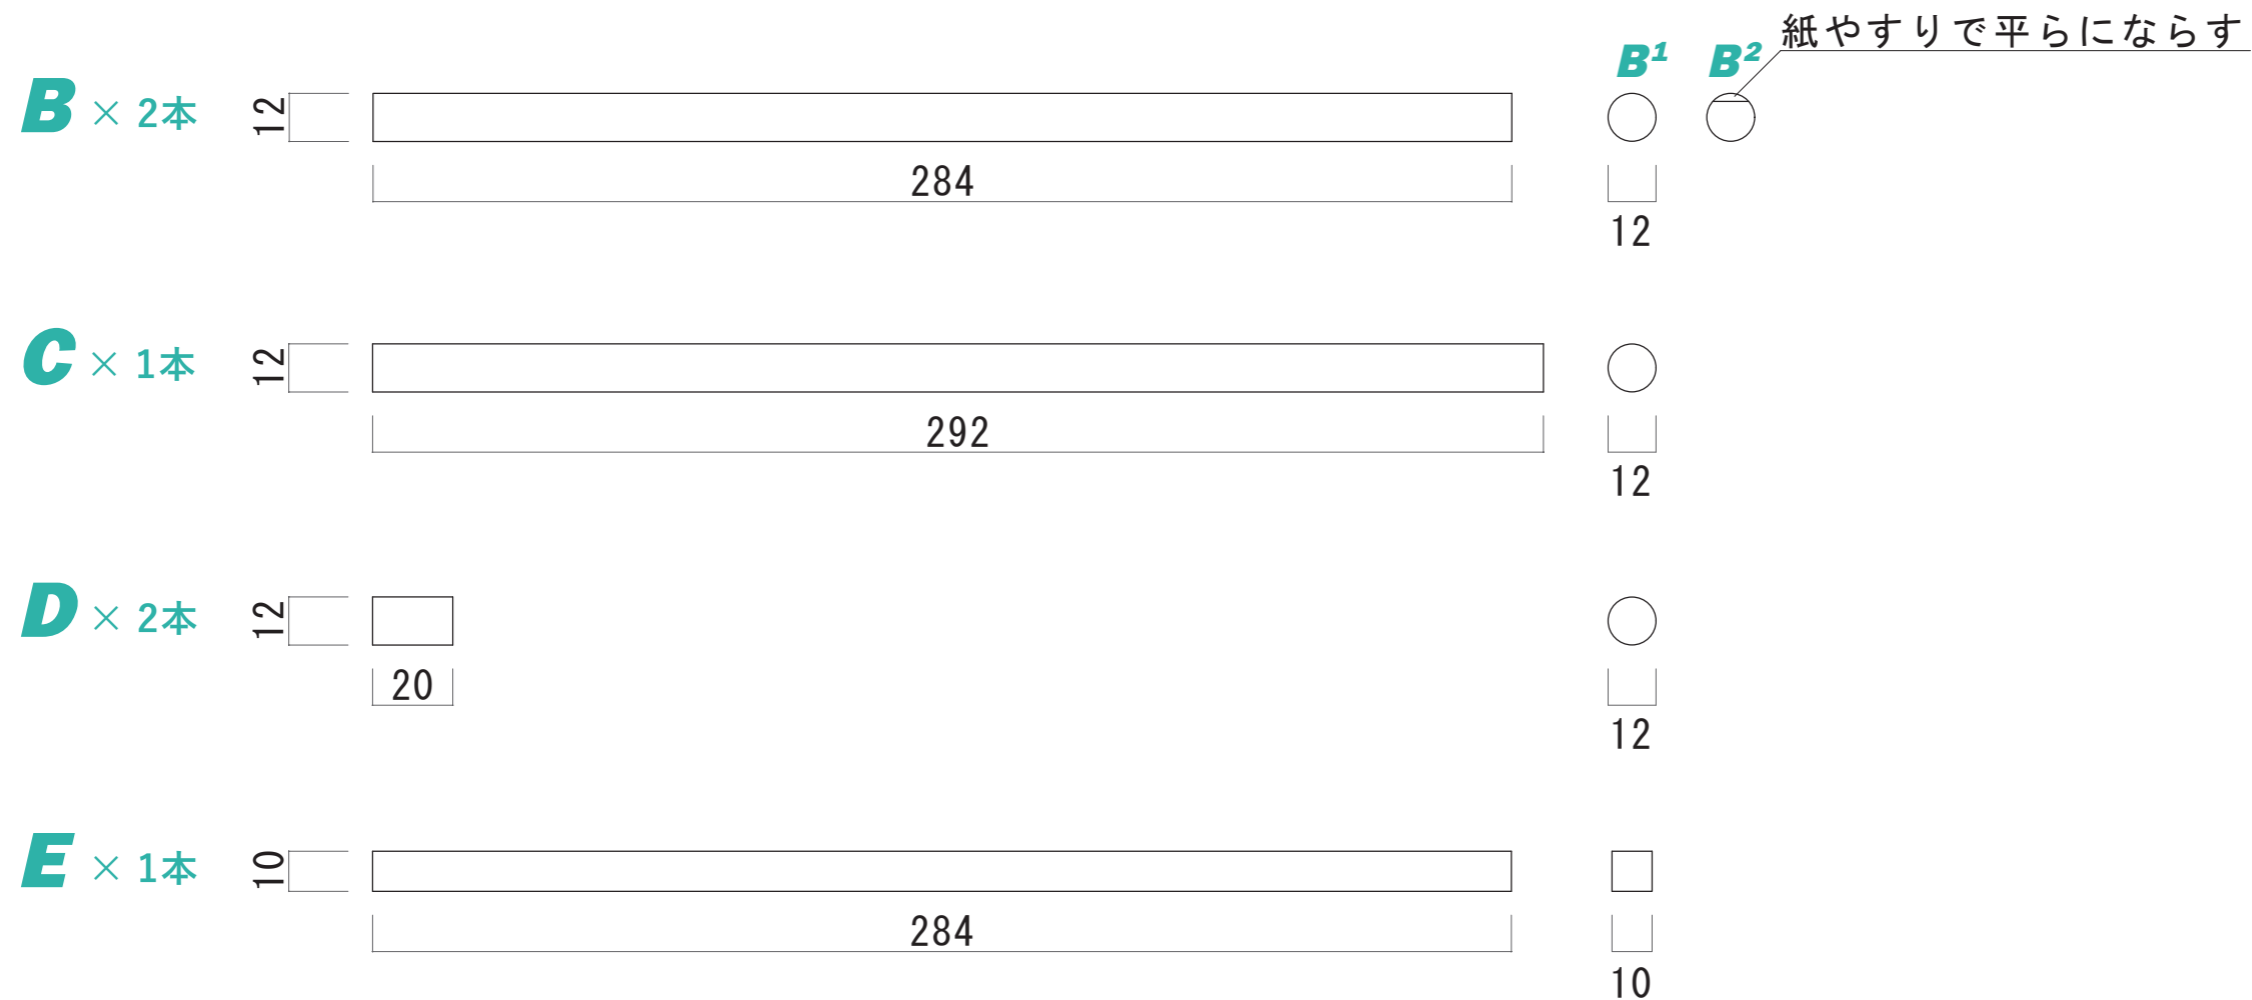

ITEM:

キャンプ仕様のコーヒードリップスタンド

部品寸法

単位:mm

【アルミ平角棒】

【木材:エゾマツ】

【木材:ブナ】

ITEM:

キャンプ仕様のコーヒードリップスタンド

姿図

【側面】

【正面】

ITEM:

キャンプ仕様のコーヒードリップスタンド

姿図

単位:mm

【受け板】