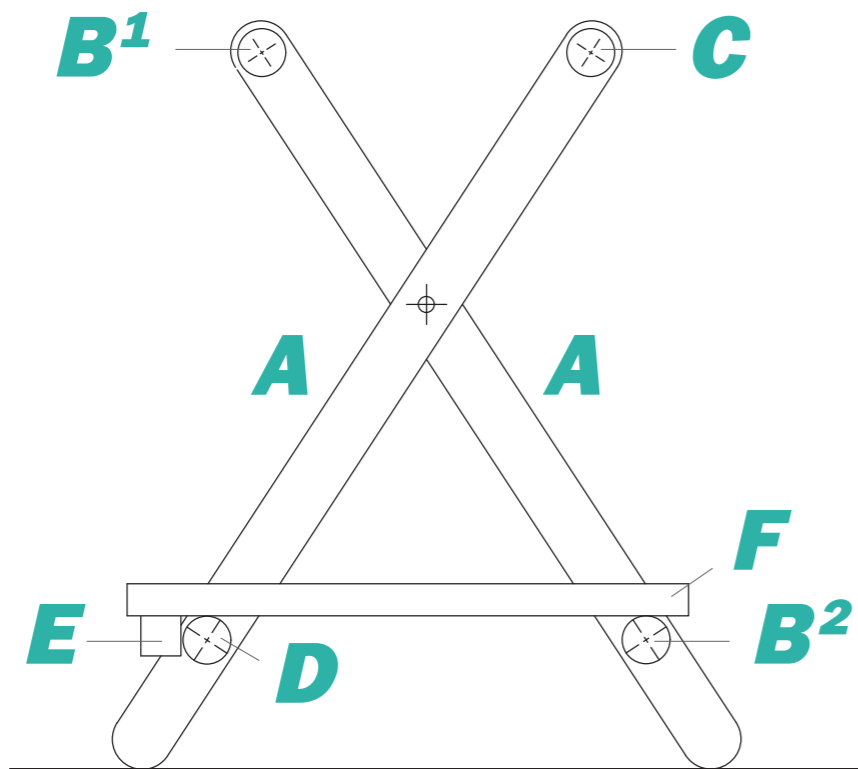

ITEM:

キャンプ仕様のコーヒードリップスタンド

部品寸法

単位:mm

【アルミ平角棒】

【木材:エゾマツ】

【木材:ブナ】

ITEM:

キャンプ仕様のコーヒードリップスタンド

姿図

【側面】

【正面】

ITEM:

キャンプ仕様のコーヒードリップスタンド

姿図

単位:mm

【受け板】