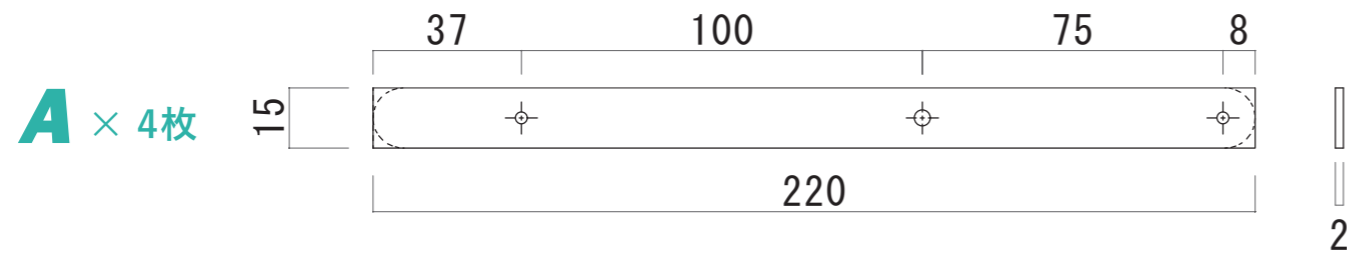

ITEM:

キャンプ仕様のコーヒードリップスタンド

部品寸法

単位:mm

【アルミ平角棒】

【木材:エゾマツ】

【木材:ブナ】

ITEM:

キャンプ仕様のコーヒードリップスタンド

姿図

【側面】

【正面】

ITEM:

キャンプ仕様のコーヒードリップスタンド

姿図

単位:mm