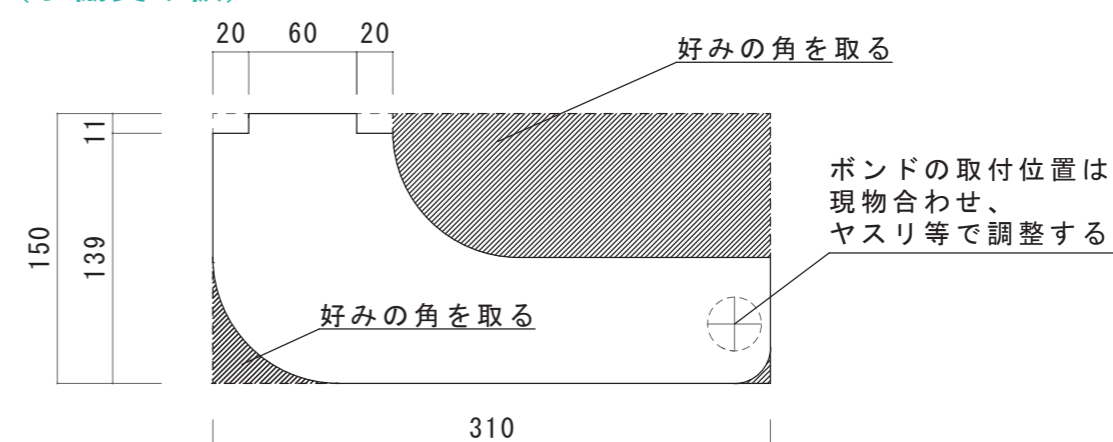

部品寸法②

単位:mm

【木材:針葉樹合板】 ※厚みはすべて12mm

C × 1枚
(開き止め板)

D × 2枚
(小棚受け板)

F × 2枚
(小棚外れ止め軸)

G × 2枚
(小棚外れ止め軸)

E × 1枚
(小棚板)