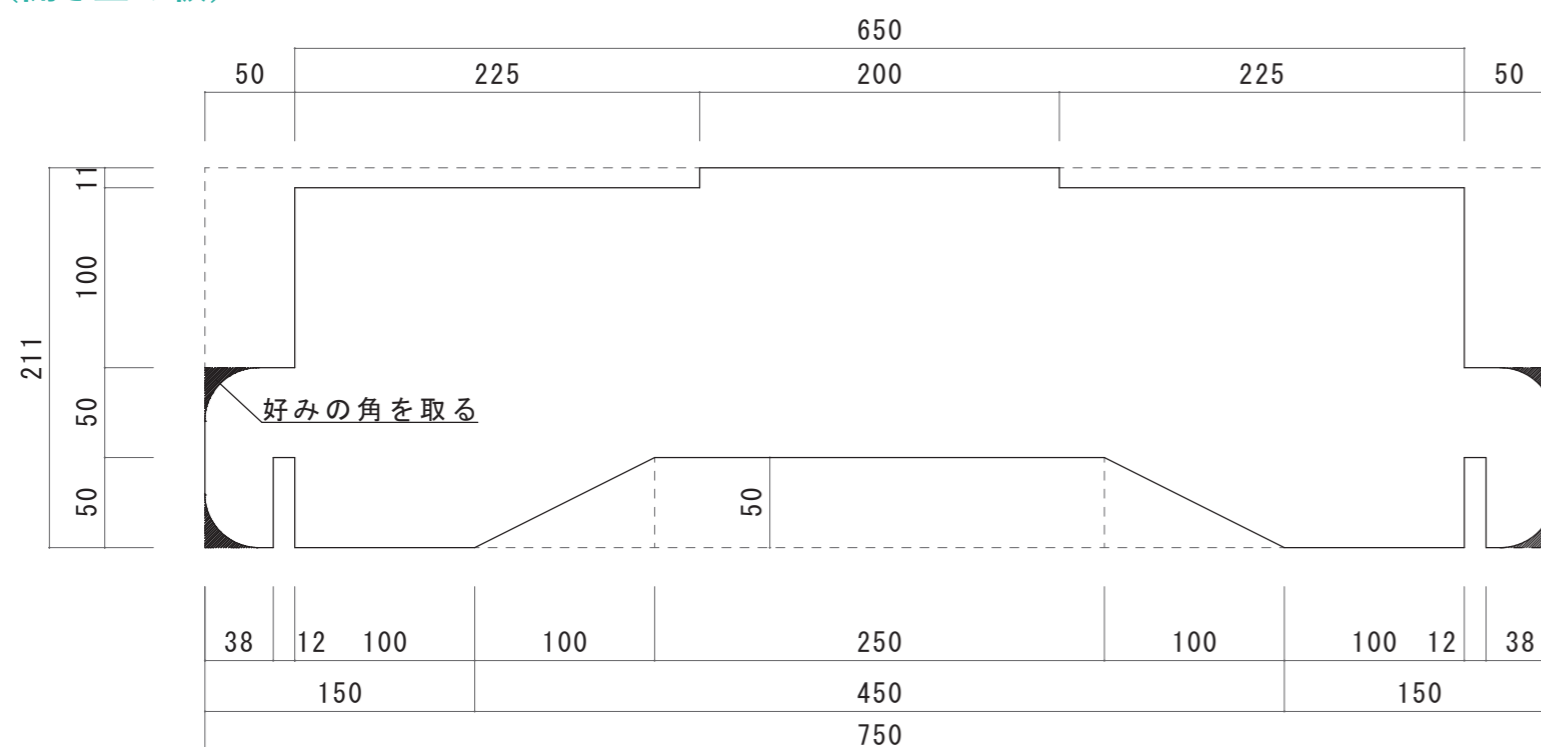

ITEM:

便利な食材置き場付きクーラーボックススタンド

部品寸法①

単位:mm

【木材:針葉樹合板】

※厚みはすべて12mm

A × 2枚
(脚板)

B × 1枚
(天板)

部品寸法②

単位:mm

【木材:針葉樹合板】 ※厚みはすべて12mm

C × 1枚
(開き止め板)

D × 2枚
(小棚受け板)

F × 2枚
(小棚外れ止め軸)

G × 2枚
(小棚外れ止め軸)

E × 1枚
(小棚板)