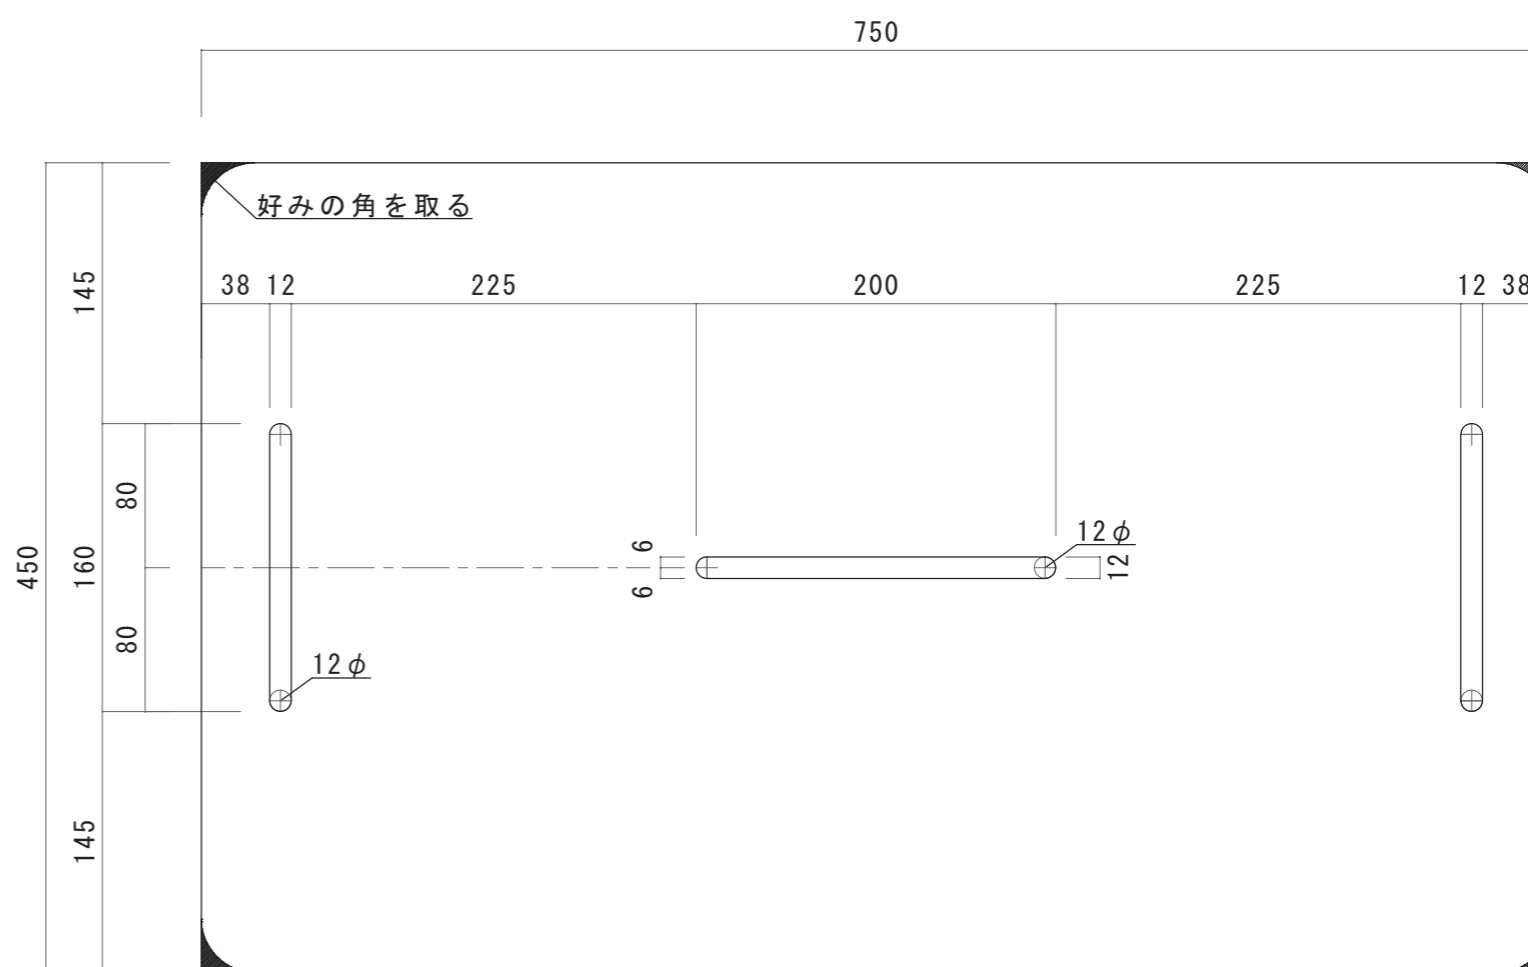

ITEM:

便利な食材置き場付きクーラーボックススタンド

部品寸法①

単位:mm

【木材:針葉樹合板】

※厚みはすべて12mm

A × 2枚
(脚板)

B × 1枚
(天板)

部品寸法②

単位:mm

【木材:針葉樹合板】 ※厚みはすべて12mm

C × 1枚
(開き止め板)

D × 2枚
(小棚受け板)

F × 2枚
(小棚外れ止め軸)

G × 2枚
(小棚外れ止め軸)

E × 1枚
(小棚板)