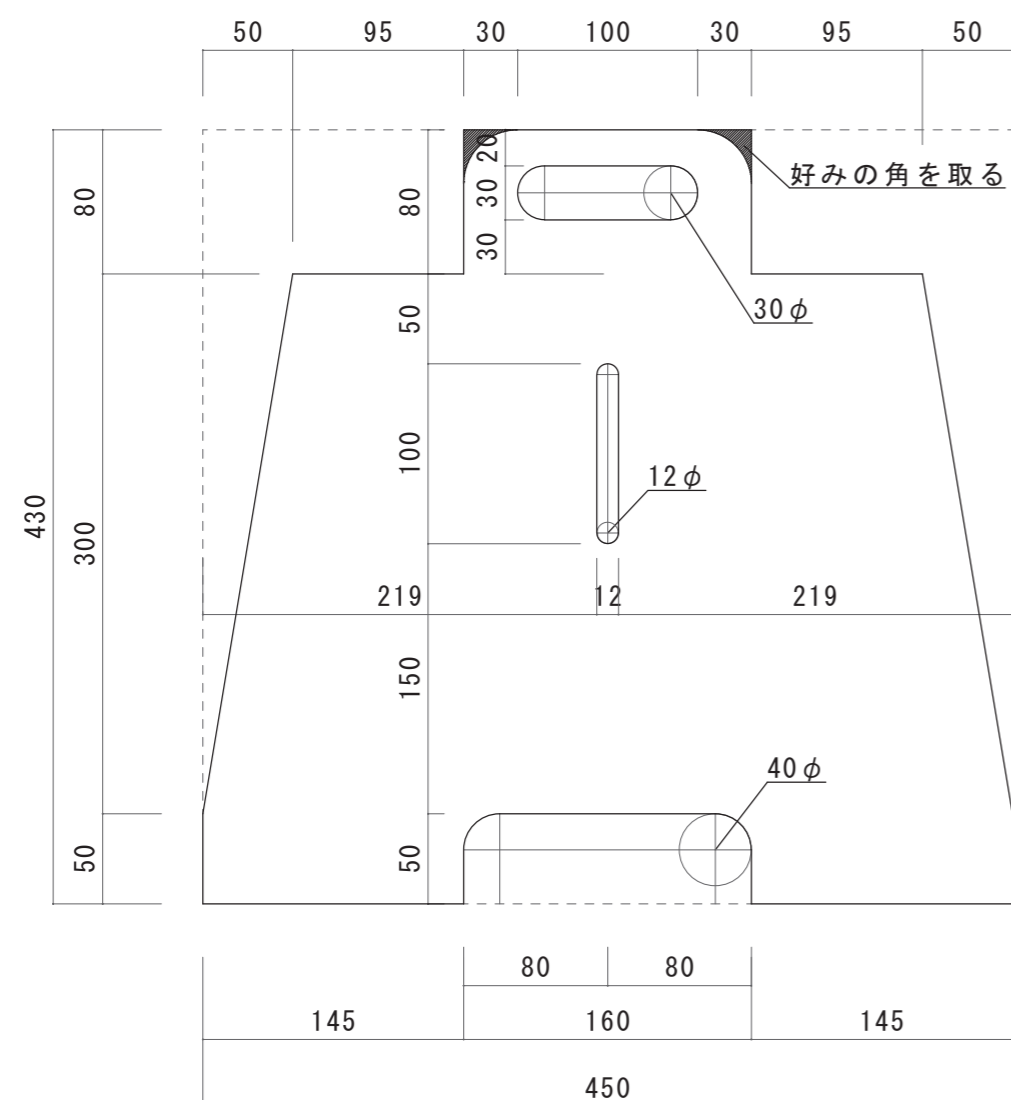

ITEM:

便利な食材置き場付きクーラーボックススタンド

部品寸法①

単位:mm

【木材:針葉樹合板】

※厚みはすべて12mm

A × 2枚
(脚板)

B × 1枚
(天板)

部品寸法②

単位:mm

【木材:針葉樹合板】 ※厚みはすべて12mm

C × 1枚
(開き止め板)

D × 2枚
(小棚受け板)

F × 2枚
(小棚外れ止め軸)

G × 2枚
(小棚外れ止め軸)

E × 1枚
(小棚板)