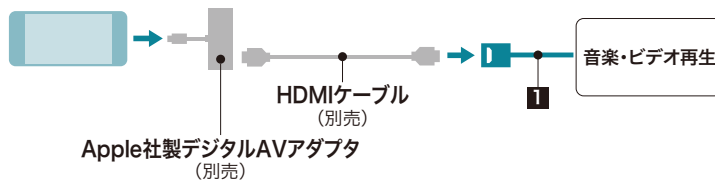

接続可能な機器

▶ZR-V

■USBメモリーデバイス

■Android

■iPod/iPhone

■HDMI出力を搭載したデジタル機器

※HDMI接続コードのコネクタは標準タイプです。

接続用コード類 for ギャザズナビ