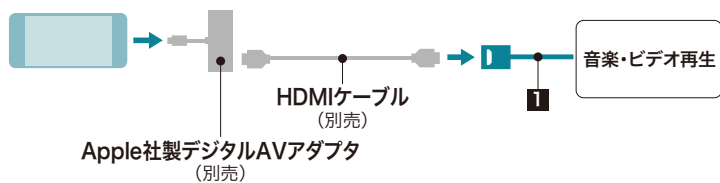

※Apple CarPlayはLXM-242ZFNi、LX-240ZFEのみ対応

■HDMI出力を搭載したデジタル機器

※HDMI接続コードのコネクタは標準タイプです。

接続用コード類

for キヤズナビ/ディスプレイオーディオ

■HDMI接続コード

¥4,400

(消費税10%抜き¥4,000) 0.8H*