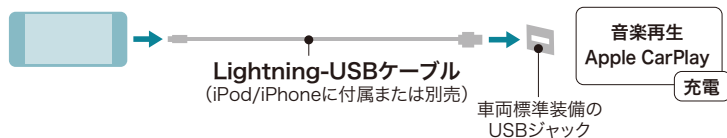

接続可能な機器

▶WR-V

■USBメモリーデバイス

*LXM-245ZFEiは音楽再生のみ対応

■Android

※音楽、ビデオの再生は出来ません。

※Android Auto™はLXM-242ZFNi、LX-240ZFEのみ対応

■iPod/iPhone

※Apple CarPlayはLXM-242ZFNi、LX-240ZFEのみ対応

■HDMI出力を搭載したデジタル機器

※HDMI接続コードのコネクタは標準タイプです。

接続用コード類

for キヤズナビ/ディスプレイオーディオ

■HDMI接続コード

¥4,400

(消費税10%抜き¥4,000) 0.8H*