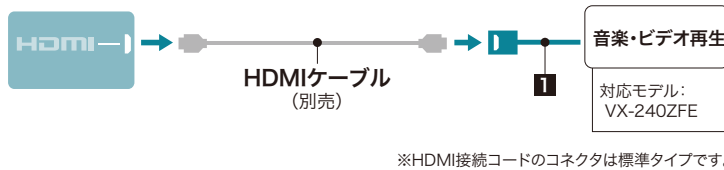

■HDMI出力を搭載したデジタル機器

接続用コード類

for ギャズ ディスプレイオーディオ

■HDMI接続コード (VX-240ZFE用)

¥4,400

(消費税10%抜き¥4,000) 1.3H*

Q8A40-PL0-900A

取付位置：フロントコンソールアップパートレー部 (ホルダー付)

*VX-240ZFEと同時装着する場合、標準取付時間は0.9Hとなります。

※iPod、iPhone、Androidの一部の機種および、ソフトウェアのバージョンによっては正常に作動しない場合があります。最新のコントロール可能iPod、iPhone、Androidおよびその他の接続確認リストについては

<https://www.honda.co.jp/navi/support/> をご覧ください。

※接続するデジタル機器とスマートフォンのアプリケーションの仕様により、HDMI接続で入力した映像・音声が出力されない場合があります。対応している映像信号は下記の通りです。

VX-240ZFE	480p/720p/1080p

※指定の接続方法以外で機器を接続した場合、動作の保証は致しかねます。

※適用する車種、ナビゲーションについて詳しくは販売会社にお問い合わせください。