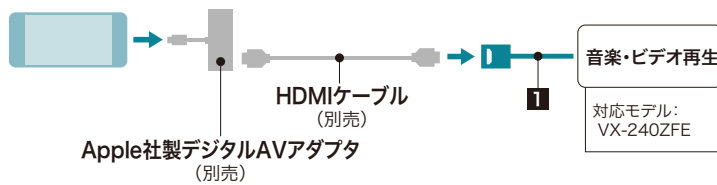

接続可能な機器

▶ヴェゼル

■USBメモリーデバイス

■Android

■iPod/iPhone

■HDMI出力を搭載したデジタル機器

接続用コード類

for ギャズ ディスプレイオーディオ

■HDMI接続コード (VX-240ZFE用)

¥4,400

(消費税10%抜き¥4,000) 1.3H*

Q8A40-PL0-900A

取付位置：フロントコンソールアップパートレー部 (ホルダー付)

*VX-240ZFEと同時装着する場合、標準取付時間は0.9Hとなります。

※iPod、iPhone、Androidの一部の機種および、ソフトウェアのバージョンによっては正常に作動しない場合があります。最新のコントロール可能iPod、iPhone、Androidおよびその他の接続確認リストについては