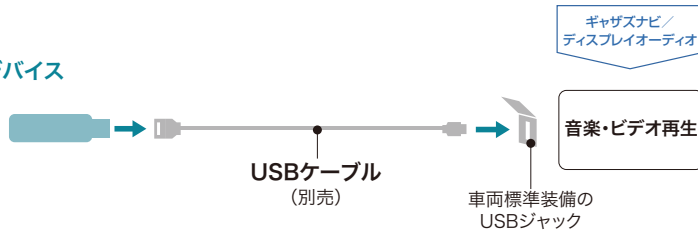

接続可能な機器

▶ヴェゼル

■USBメモリーデバイス