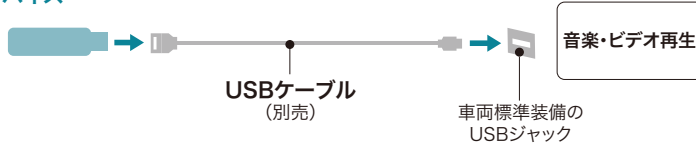

接続可能な機器

▶ステップ ワゴン

■USBメモリーデバイス

■Android

■iPod/iPhone

■HDMI出力を搭載したデジタル機器

※HDMI接続コードのコネクタは標準タイプです。

接続用コード類 [for ギャザズナビ](#)