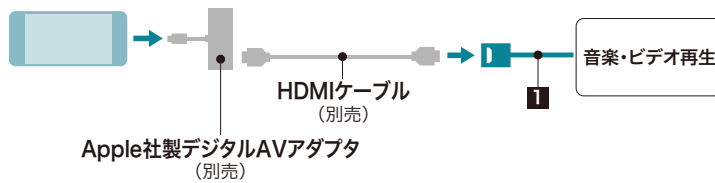

接続可能な機器

▶ステップ ワゴン

■USBメモリーデバイス

■Android

■iPod/iPhone

■HDMI出力を搭載したデジタル機器

※HDMI接続コードのコネクタは標準タイプです。

接続用コード類 [for ギャザズナビ](#)