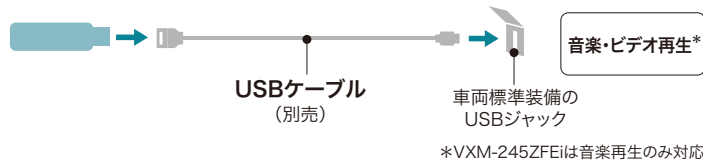

接続可能な機器

▶N-WGN

■USBメモリーデバイス

■Android

■iPod/iPhone

■HDMI出力を搭載したデジタル機器

接続用コード類 [for キヤズナビ/ディスプレイオーディオ](#)

■HDMI接続コード