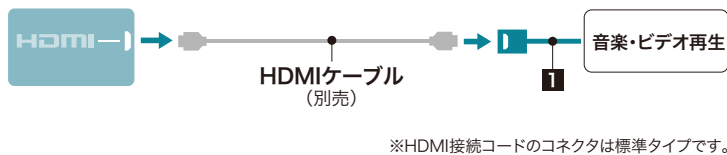

接続可能な機器

▶N-WGN

■USBメモリーデバイス

■Android

■iPod/iPhone

■HDMI出力を搭載したデジタル機器

接続用コード類 [for キヤズナビ/ディスプレイオーディオ](#)

■HDMI接続コード