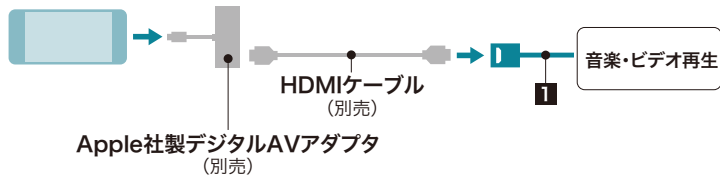

接続可能な機器

▶N-WGN

■USBメモリーデバイス

■Android

■iPod/iPhone

■HDMI出力を搭載したデジタル機器

接続用コード類 [for キヤズナビ/ディスプレイオーディオ](#)

■HDMI接続コード