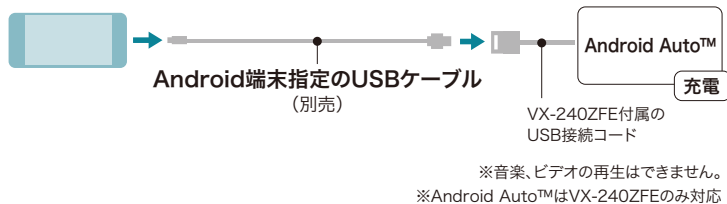

接続可能な機器

▶N-VAN

■USBメモリーデバイス

■Android

■iPod/iPhone

■HDMI出力を搭載したデジタル機器

接続用コード類

for キャブズナビ/ディスプレイオーディオ

1 USB接続コード (VXM-247VFEi用)

¥8,382

(消費税10%抜き ¥7,620) [0.4H*]

08A41-0U0-020

取付位置：助手席インパネトレー(下段)

iPod、iPhone、USBメモリーデバイス接続用
充電機能/iPodコントロール機能付

*VXM-247VFEiと同時装着する場合、標準取付時間は[0.3H]となります。

2 HDMI接続コード