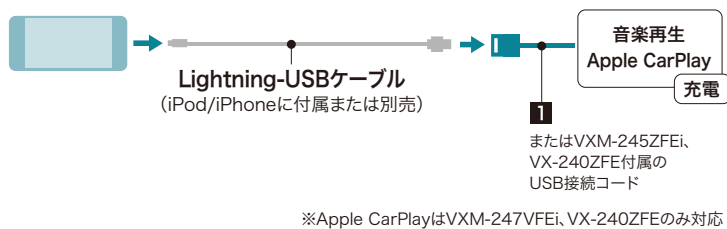

接続可能な機器

▶N-VAN

■USBメモリーデバイス

■Android

■iPod/iPhone

■HDMI出力を搭載したデジタル機器

接続用コード類

for キャブズナビ/ディスプレイオーディオ

1 USB接続コード (VXM-247VFEi用)

¥8,382

(消費税10%抜き ¥7,620) [0.4H*]

08A41-0U0-020

取付位置：助手席インパネトレー(下段)

iPod、iPhone、USBメモリーデバイス接続用
充電機能/iPodコントロール機能付

*VXM-247VFEiと同時装着する場合、標準取付時間は[0.3H]となります。

2 HDMI接続コード

¥4,400

(消費税10%抜き ¥4,000) [0.4H*]

08A40-PL0-900A

取付位置：助手席インパネトレー(下段)

*VXM-247VFEi/245ZFEi、VX-240ZFE
のいずれかと同時装着する場合、標準取付時間は[0.3H]となります。

※iPod、iPhone、Androidの一部の機種および、ソフトウェアのバージョンによっては正常に作動しない場合があります。最新のコントロール可能iPod、iPhone、Androidおよびその他の接続確認リストについては