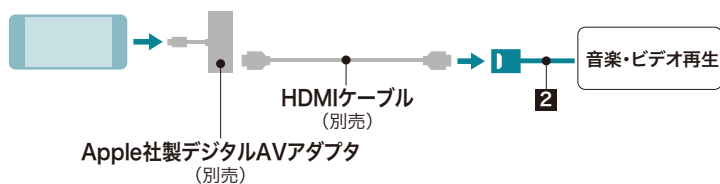

接続可能な機器

▶N-VAN

■USBメモリーデバイス

■Android

■iPod/iPhone

■HDMI出力を搭載したデジタル機器

接続用コード類

for キャブズナビ/ディスプレイオーディオ

1 USB接続コード (VXM-247VFEi用)

¥8,382

(消費税10%抜き ¥7,620) [0.4H*]

08A41-0U0-020

取付位置：助手席インパネトレー(下段)

iPod、iPhone、USBメモリーデバイス接続用
充電機能/iPodコントロール機能付

*VXM-247VFEiと同時装着する場合、標準取付時間は[0.3H]となります。

2 HDMI接続コード