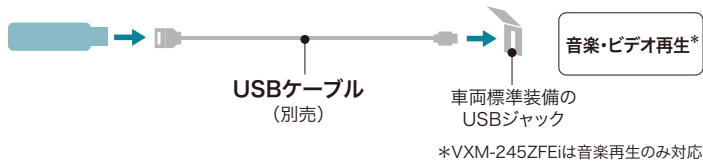

接続可能な機器

▶N-ONE

■USBメモリーデバイス

■Android

■iPod/iPhone

■HDMI出力を搭載したデジタル機器

接続用コード類

for キヤズナビ/ディスプレイオーディオ