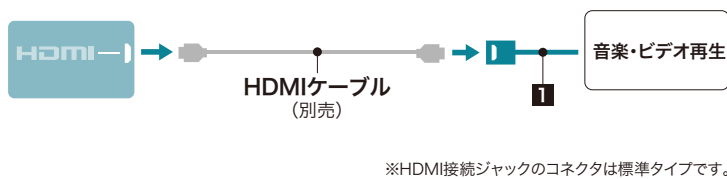

接続可能な機器

▶フリード

■USBメモリーデバイス

■Android

■iPod/iPhone

■HDMI出力を搭載したデジタル機器

接続用コード類 [for キヤズナビ/ディスプレイオーディオ](#)

■HDMI接続コード