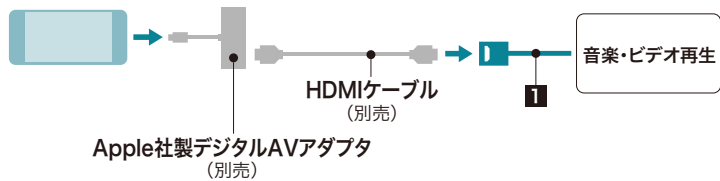

接続可能な機器

▶フリード

■USBメモリーデバイス

■Android

■iPod/iPhone

■HDMI出力を搭載したデジタル機器

接続用コード類 [for キヤズナビ/ディスプレイオーディオ](#)

■HDMI接続コード

¥4,400

(消費税10%抜き¥4,000) 1.0H*
08A40-PL0-900A
取付位置：センターロアカーパ部
(ホルダー付)

*LXM-247VFLi/242ZFNi/245ZFEi、LX-240ZFE、
ナビ/ドライブレコーダーあんしんパッケージのいずれかと同時装着する場合、
標準取付時間は[0.5H]となります。

※iPod、iPhone、Androidの一部の機種および、ソフトウェアのバージョンによっては正常
に作動しない場合があります。最新のコントロール可能iPod、iPhone、Androidおよび
その他の接続確認リストについては
<https://www.honda.co.jp/navi/support/> をご覧ください。