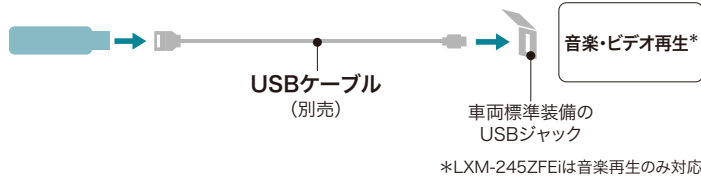

接続可能な機器

▶フリード

■USBメモリーデバイス

■Android

■iPod/iPhone

■HDMI出力を搭載したデジタル機器

接続用コード類 [for キヤズナビ/ディスプレイオーディオ](#)

■HDMI接続コード