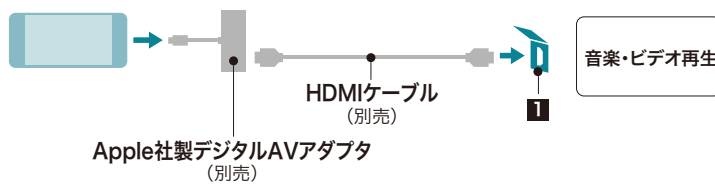

接続可能な機器

▶フリード

■USBメモリーデバイス

■Android

■iPod/iPhone

■HDMI出力を搭載したデジタル機器

※HDMI接続ジャックのコネクタは標準タイプです。

接続用コード類