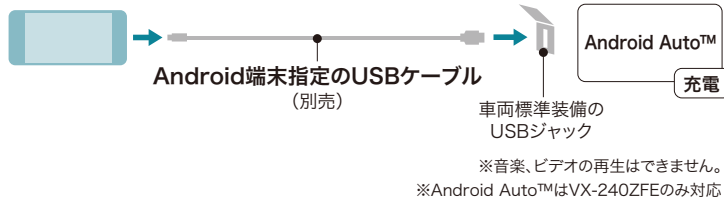

接続可能な機器

▶フリード

■USBメモリーデバイス

■Android

■iPod/iPhone

■HDMI出力を搭載したデジタル機器

※HDMI接続ジャックのコネクタは標準タイプです。

接続用コード類