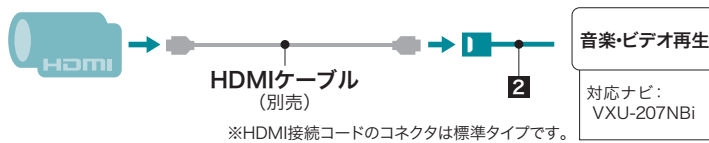

■ビデオカメラ等の映像機器 (HDMI接続)