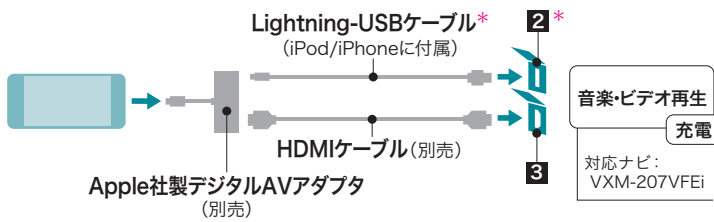

接続可能な機器

▶ヴェゼル

■USBメモリーデバイス

■iPod/iPhone (Lightningコネクタ装備)

※ビデオ再生はできません。
※Apple CarPlayはVXM-207VFEiのみ対応

*使用しながら充電する場合のみ必要となります。

■ビデオカメラ等の映像機器 (HDMI接続)

※HDMI接続ジャックのコネクタは標準タイプです。

■ポータブルオーディオプレーヤー

接続用コード類 [for ギャザナビ](#)

1 USBメモリーデバイスコード

¥1,650 (消費税10%抜き¥1,500)

コードの長さ:1m

※コードを延長して使用したい場合に必要となります。

2 USB接続ジャック

¥6,600 (消費税10%抜き¥6,000)