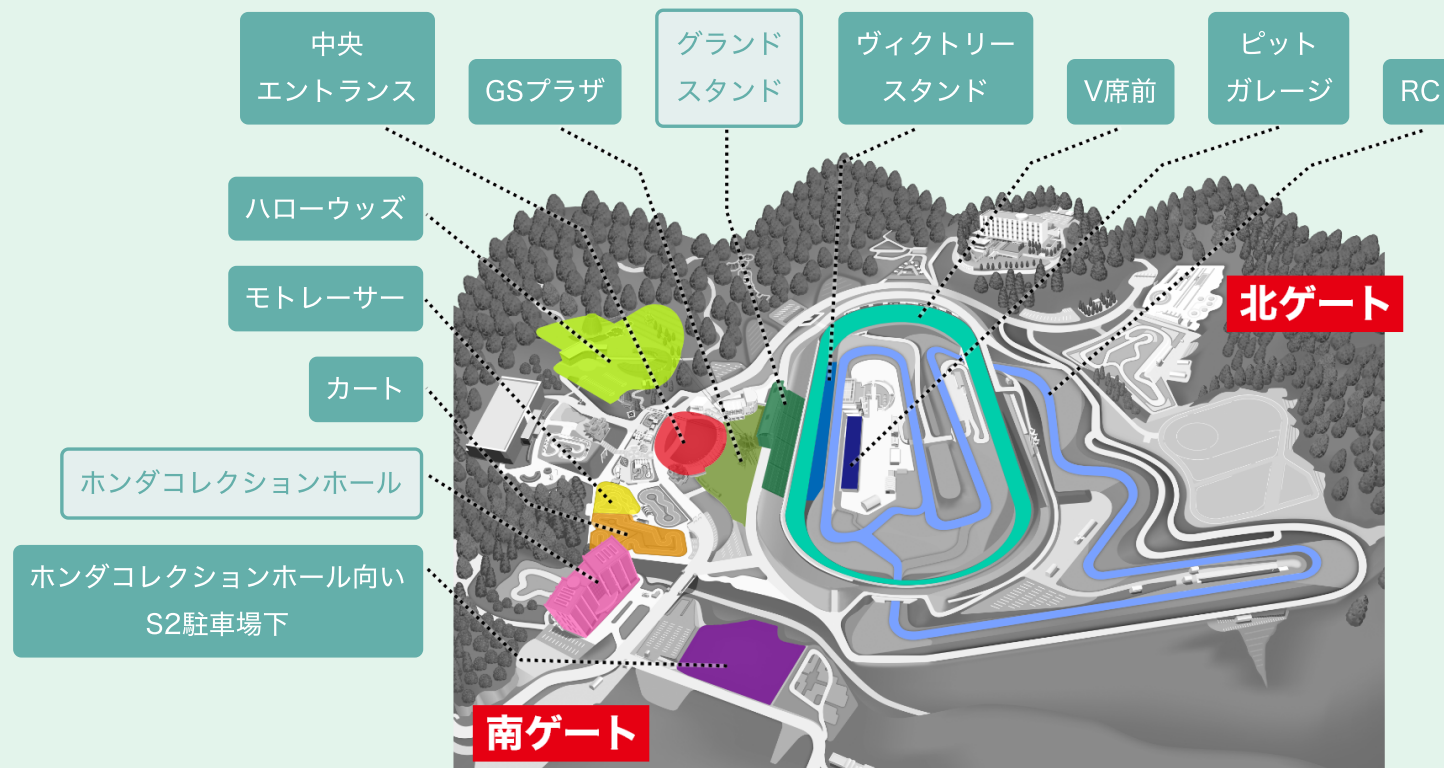

場内マップ

スケジュール

※予告なく変更となる場合がございます。予めご了承ください。

	◆RC東	◆RC	◆RC西	◆ピット	V席前 ◆ピットレーン	◆中継配信・映像	◆グローバル配信映像	中央エントランス・V席前 ◆GS プラザ	◆パーク	◆ハローウッズ	◆S2駐車場下
7:30								7:30- 詳細を見る Honda Racing Village			
7:45								Scuderia AlphaTauri Honda AT02(ショーカー) 記念撮影			
8:00	8:00- 詳細を見る サーキットサファリ① 4R		8:00- 詳細を見る グリッドウォーク			8:00- 配信を見る 場内インフォメーション		INDY500チャンピオン マシン 記念撮影			
8:15							8:15- 配信を見る スケジュール	なりきり! MotoGPラ イダー			
8:30	8:30- 詳細を見る サーキットサファリ② 2R					8:30- 配信を見る MX&Rally Special Show		なりきり! トライアルラ イダー			8:30- 詳細を見る MX&Rally Special
8:45								S耐展示			
9:00											
9:15						9:05- 配信を見る Honda Racing MOTO RACER CUP		9:05- 詳細を見る Honda Racing MOTO RACER CUP			
9:30											
9:45				9:40- 詳細を見る ピットウォーク		9:40- 配信を見る S耐展示		9:45- 詳細を見る Honda Racing Kart Cup①			
10:00	9:50- 詳細を見る CBR Fireblade 30th Anniversaryオーナーズパレード					9:50- 配信を見る Trial Special		9:50- 詳細を見る Trial Special			
10:15											
10:30	10:30- 詳細を見る					10:30- 配信を見る					

TYPE R Happy 30TH Birthdayオーナーズパレード

10:45

11:00

11:00-

サーキットサファリ③ 2R

詳細を見る

11:15

11:30

11:30-

サーキットサファリ④ 4R

詳細を見る

11:45

12:00

12:15

12:05-

Honda Racing THANKS Ceremony

14:00-

SUPER GT × 市販車 混合レース

詳細を見る

14:15

14:30

14:35-

詳細を見る

TYPE R HAPPY 30th Birthdayオーナーズパレード