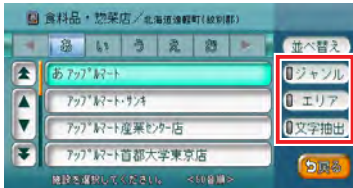

- 1 ▲▲ をタッチして前のページを、▼▼ をタッチして次のページを表示する

- ▲▲ または ▼▼ をタッチし続けると、連続してページが移動します。リストの最後と最初の項目の間には、境界線が表示されます。

タブを使って選ぶ

画面上部にひらがなのタブが表示されている場合は、タブをタッチすることで、語句の先頭の文字をリスト表示できます。ここでは、例として、リストから「と」ではじまる項目を絞り込む方法を説明しています。

- 1 ◀、▶ をタッチして、「と」をタッチする

「と」で始まる項目が表示されず。

- 「あ」、「か」、「さ」、「た」、「な」など五十音の行頭が表示される場合があります。「と」の場合は「た」をタッチしてリストから該当する項目を探してください。

項目を絞り込む

- 複数の絞り込みを行うと、前の絞り込みで除かれた項目は表示されません。例えば **文字抽出** と **エリア** で絞り込みを行った場合、**文字抽出** で絞り込んだ項目に「東京都」がない場合は、**エリア** で絞り込んだ項目の中に「東京都」は表示されません。
- すべての絞り込みを解除したいときは、**戻る** をタッチしてください。

エリア をタッチして絞り込む

リストの項目数が多い場合、エリアを指定して項目を絞り込めます。

1 エリア をタッチする

2 都道府県名を選択して、市区町村 をタッチする

- 5つまでの都道府県を選択できます。
- 市区町村名が不明の場合は、**決定** をタッチすると都道府県で項目が絞り込まれます。

3 市区町村名をタッチして、決定 をタッチする

項目が絞り込まれて表示されず。

- 再度 **エリア** をタッチして、エリアを絞り込むこともできます。その際に **解除** をタッチすると、エリア絞り込みで指定したエリアを解除できます。

ジャンル をタッチして絞り込む

リストの項目数が多い場合、ジャンルを指定して項目を絞り込めます。

1 ジャンル をタッチする

2 大分類のジャンルを選択して、中分類 をタッチする

- **決定** をタッチすると、選択した分類内のすべてのジャンルが絞り込みの対象となります。
- 大分類のジャンル内に中分類のジャンルが含まれていない場合は、選択した大分類のジャンルで絞り込まれて項目が表示されます。

3 中分類のジャンルを選択して、小分類 をタッチする