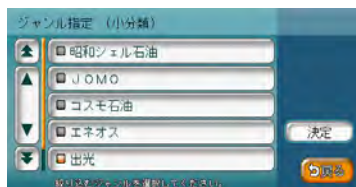

エリア をタッチして絞り込む

リストの項目数が多い場合、エリアを指定して項目を絞り込めます。

1 エリア をタッチする

2 都道府県名を選択して、市区町村 をタッチする

- 5つまでの都道府県を選択できます。
- 市区町村名が不明の場合は、**決定** をタッチすると都道府県で項目が絞り込まれます。

3 市区町村名をタッチして、決定 をタッチする

項目が絞り込まれて表示されず。

- 再度 **エリア** をタッチして、エリアを絞り込むこともできます。その際に **解除** をタッチすると、エリア絞り込みで指定したエリアを解除できます。

ジャンル をタッチして絞り込む

リストの項目数が多い場合、ジャンルを指定して項目を絞り込めます。

1 ジャンル をタッチする

2 大分類のジャンルを選択して、中分類 をタッチする

- **決定** をタッチすると、選択した分類内のすべてのジャンルが絞り込みの対象となります。
- 大分類のジャンル内に中分類のジャンルが含まれていない場合は、選択した大分類のジャンルで絞り込まれて項目が表示されます。

3 中分類のジャンルを選択して、小分類 をタッチする

- 中分類のジャンル内に小分類のジャンルが含まれていない場合は、中分類のジャンルで絞り込まれて項目が表示されます。

4 小分類のジャンルを選択して、決定 をタッチする

項目が絞り込まれて表示されます。

- 再度 **ジャンル** をタッチして、ジャンルを絞り込めます。その際に **解除** をタッチすると、ジャンル絞り込みで指定したジャンルを解除できます。

文字抽出 をタッチして絞り込む

リストの項目数が多い場合、施設名に含まれる文字を指定して項目を絞り込めます。1文字でも絞り込めます。

1 **文字抽出** をタッチする**2** 施設名に含まれる文字をタッチして、**決定** をタッチする

項目が絞り込まれて表示されます。

- 再度 **文字抽出** をタッチして、文字を指定し絞り込めます。その際に **クリア** をタッチすると、抽出に指定した文字を消せます。

施設種別 をタッチして絞り込む

ハイウェイの施設リストで、**施設種別** をタッチすると、インターチェンジ入口、サービスエリアといった施設の種別を絞り込めます。