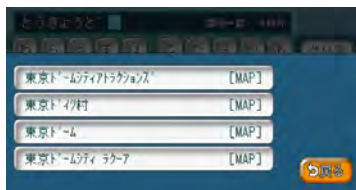

- 2 挿入する文字を入力する

文字が挿入されます。

文字の種類を切り替える

ひらがな・漢字、カナ、アルファベットといった文字の種類を切り替える方法を説明します。

- MUSIC RACKのアルバム名編集など、編集時のみの機能です。

1 入力文字 をタッチする

2 入力したい文字の種類をタッチする

キーの表示が切り替わります。

候補を表示する

入力した文字で始まる語句の候補をリスト表示させます。候補から文字を選ぶことで、変換を含む入力をすばやく行えます。

1 画面をタッチして文字入力する

2 候補を表示 をタッチする

3 候補リストから、目的の項目をタッチする

タッチした候補が文字入力欄に表示されます。

- 表示される候補は、それまでに入力した語句や、県名・ブランド名などよく入力される語句、また有名施設の名称などです。
- 候補画面の施設名に **MAP** が表示されている場合があります。**MAP** をタッチすると、その施設の地図と地点メニューが表示されます。

リストの操作

リストから項目を選ぶために、さまざまな便利な方法があります。

- 走行中は、リストの操作を行えません。

リストをスクロールする

リストの項目が多い場合、複数のページとして表示されます。

リストを1つ移動するには

- 1 ▲ をタッチして1つ前の項目を、▼ をタッチして次の項目を表示する

リストのページを移動するには

- 1 ▲▲ をタッチして前のページを、▼▼ をタッチして次のページを表示する

- ▲▲ または ▼▼ をタッチし続けると、連続してページが移動します。リストの最後と最初の項目の間には、境界線が表示されます。

タブを使って選ぶ

画面上部にひらがなのタブが表示されている場合は、タブをタッチすることで、語句の先頭の文字をリスト表示できます。ここでは、例として、リストから「と」ではじまる項目を絞り込む方法を説明しています。