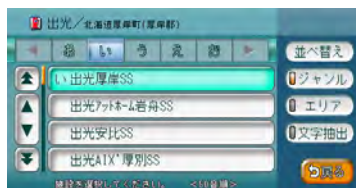

エリア をタッチして絞り込む

リストの項目数が多い場合、エリアを指定して項目を絞り込めます。

1 エリア をタッチする

2 都道府県名を選択して、市区町村 をタッチする

- 5つまでの都道府県を選択できます。
- 市区町村名が不明の場合は、**決定** をタッチすると都道府県で項目が絞り込まれます。

3 市区町村名をタッチして、決定 をタッチする

項目が絞り込まれて表示されず。

- 再度 **エリア** をタッチして、エリアを絞り込むこともできます。その際に **解除** をタッチすると、エリア絞り込みで指定したエリアを解除できます。

ジャンル をタッチして絞り込む

リストの項目数が多い場合、ジャンルを指定して項目を絞り込めます。

1 ジャンル をタッチする

2 大分類のジャンルを選択して、中分類 をタッチする

- **決定** をタッチすると、選択した分類内のすべてのジャンルが絞り込みの対象となります。
- 大分類のジャンル内に中分類のジャンルが含まれていない場合は、選択した大分類のジャンルで絞り込まれて項目が表示されます。

3 中分類のジャンルを選択して、小分類 をタッチする

- 中分類のジャンル内に小分類のジャンルが含まれていない場合は、中分類のジャンルで絞り込まれて項目が表示されます。

4 小分類のジャンルを選択して、決定 をタッチする

項目が絞り込まれて表示されます。

- 再度 **ジャンル** をタッチして、ジャンルを絞り込めます。その際に **解除** をタッチすると、ジャンル絞り込みで指定したジャンルを解除できます。

文字抽出 をタッチして絞り込む

リストの項目数が多い場合、施設名に含まれる文字を指定して項目を絞り込めます。1文字でも絞り込めます。

1 **文字抽出** をタッチする**2** 施設名に含まれる文字をタッチして、**決定** をタッチする

項目が絞り込まれて表示されます。

- 再度 **文字抽出** をタッチして、文字を指定し絞り込めます。その際に **クリア** をタッチすると、抽出に指定した文字を消せます。

施設種別 をタッチして絞り込む

ハイウェイの施設リストで、**施設種別** をタッチすると、インターチェンジ入口、サービスエリアといった施設の種別を絞り込めます。