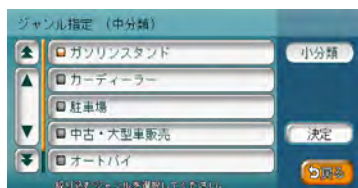

エリア をタッチして絞り込む

リストの項目数が多い場合、エリアを指定して項目を絞り込めます。

1 エリア をタッチする

2 都道府県名を選択して、市区町村 をタッチする

- 5つまでの都道府県を選択できます。
- 市区町村名が不明の場合は、**決定** をタッチすると都道府県で項目が絞り込まれます。

3 市区町村名をタッチして、決定 をタッチする

項目が絞り込まれて表示されず。

- 再度 **エリア** をタッチして、エリアを絞り込むこともできます。その際に **解除** をタッチすると、エリア絞り込みで指定したエリアを解除できます。

ジャンル をタッチして絞り込む

リストの項目数が多い場合、ジャンルを指定して項目を絞り込めます。

1 ジャンル をタッチする

2 大分類のジャンルを選択して、中分類 をタッチする

- **決定** をタッチすると、選択した分類内のすべてのジャンルが絞り込みの対象となります。
- 大分類のジャンル内に中分類のジャンルが含まれていない場合は、選択した大分類のジャンルで絞り込まれて項目が表示されます。

3 中分類のジャンルを選択して、小分類 をタッチする

- 中分類のジャンル内に小分類のジャンルが含まれていない場合は、中分類のジャンルで絞り込まれて項目が表示されます。

4 小分類のジャンルを選択して、決定 をタッチする

項目が絞り込まれて表示されます。

- 再度 **ジャンル** をタッチして、ジャンルを絞り込めます。その際に **解除** をタッチすると、ジャンル絞り込みで指定したジャンルを解除できます。

文字抽出 をタッチして絞り込む

リストの項目数が多い場合、施設名に含まれる文字を指定して項目を絞り込めます。1文字でも絞り込めます。

1 **文字抽出** をタッチする**2** 施設名に含まれる文字をタッチして、**決定** をタッチする

項目が絞り込まれて表示されます。

- 再度 **文字抽出** をタッチして、文字を指定し絞り込めます。その際に **クリア** をタッチすると、抽出に指定した文字を消せます。

施設種別 をタッチして絞り込む

ハイウェイの施設リストで、**施設種別** をタッチすると、インターチェンジ入口、サービスエリアといった施設の種別を絞り込めます。