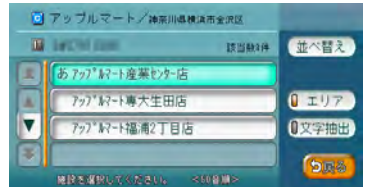

- 1 ◀、▶ をタッチして、「と」をタッチする

「と」で始まる項目が表示されず。

- 「あ」、「か」、「さ」、「た」、「な」など五十音の行頭が表示される場合があります。「と」の場合は「た」をタッチしてリストから該当する項目を探してください。

項目を絞り込む

- 複数の絞り込みを行うと、前の絞り込みで除かれた項目は表示されません。例えば **文字抽出** と **エリア** で絞り込みを行った場合、**文字抽出** で絞り込んだ項目に「東京都」がない場合は、**エリア** で絞り込んだ項目の中に「東京都」は表示されません。
- すべての絞り込みを解除したいときは、**戻る** をタッチしてください。

エリア をタッチして絞り込む

リストの項目数が多い場合、エリアを指定して項目を絞り込めます。

1 エリア をタッチする

2 都道府県名を選択して、市区町村 をタッチする

- 5つまでの都道府県を選択できます。
- 市区町村名が不明の場合は、**決定** をタッチすると都道府県で項目が絞り込まれます。

3 市区町村名をタッチして、決定 をタッチする

項目が絞り込まれて表示されず。

- 再度 **エリア** をタッチして、エリアを絞り込むこともできます。その際に **解除** をタッチすると、エリア絞り込みで指定したエリアを解除できます。

ジャンル をタッチして絞り込む

リストの項目数が多い場合、ジャンルを指定して項目を絞り込めます。

1 ジャンル をタッチする

2 大分類のジャンルを選択して、中分類 をタッチする

- **決定** をタッチすると、選択した分類内のすべてのジャンルが絞り込みの対象となります。
- 大分類のジャンル内に中分類のジャンルが含まれていない場合は、選択した大分類のジャンルで絞り込まれて項目が表示されます。

3 中分類のジャンルを選択して、小分類 をタッチする

- 中分類のジャンル内に小分類のジャンルが含まれていない場合は、中分類のジャンルで絞り込まれて項目が表示されます。

4 小分類のジャンルを選択して、決定 をタッチする

項目が絞り込まれて表示されます。

- 再度 **ジャンル** をタッチして、ジャンルを絞り込めます。その際に **解除** をタッチすると、ジャンル絞り込みで指定したジャンルを解除できます。

文字抽出 をタッチして絞り込む

リストの項目数が多い場合、施設名に含まれる文字を指定して項目を絞り込めます。1文字でも絞り込めます。