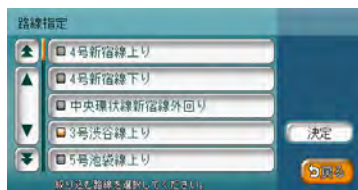

1 **文字抽出** をタッチする**2** 施設名に含まれる文字をタッチして、**決定** をタッチする

項目が絞り込まれて表示されます。

- 再度 **文字抽出** をタッチして、文字を指定し絞り込めます。その際に **クリア** をタッチすると、抽出に指定した文字を消せます。

施設種別 をタッチして絞り込む

ハイウェイの施設リストで、**施設種別** をタッチすると、インターチェンジ入口、サービスエリアといった施設の種別を絞り込めます。

1 **施設種別** をタッチする**2** 施設種別を選択して、**決定** をタッチする

項目が絞り込まれて表示されます。

路線選択 をタッチして絞り込む

ハイウェイの施設リストで、**路線選択** をタッチすると、新宿上り環状線方面、池袋線下り外環道方面といった路線を絞り込みます。

1 路線選択 をタッチする

2 路線名を選択して、決定 をタッチする

項目が絞り込まれて表示されます。

近隣県 をタッチして絞り込む

住所やハイウェイ施設から目的地を探すときに、**近隣県** をタッチすると、現在地周辺の都道府県を指定して絞り込みます。

1 近隣県 をタッチする

- **地名を入力** をタッチすると、地名を入力して目的地・地点を探せます。
- **MAP** をタッチすると、選択した県の中心となる場所が地図で表示されます。

2 絞り込みたい県をタッチする

リストの選択／解除をする

リストの項目に以下の画面のようなランプがついているものは、項目をタッチするごとに、選択／解除が切り替わります。

全選択をする

全選択 というキーが表示されている場合は、すべての項目を選択できます。

1 **全選択** をタッチする

すべての項目が選択され、タッチキーが **選択解除** に変わります。

- **選択解除** をタッチすると、すべての選択を解除できます。

リストを並べ替える

リストの項目数が多い場合、リストの項目を並べ替えて、選びやすくできます。

1 並べ替え をタッチする