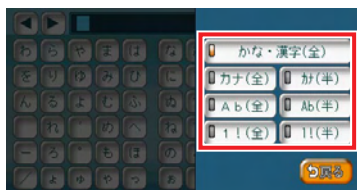

5 変換候補をタッチし、**決定** をタッチする

文字を消去する

- 1 ◀、▶ をタッチして、消したい文字にカーソルを移動する

- 2 クリア をタッチする

文字が1字消えます。

- クリア をタッチし続けると、文字をすべて消すことができます。

文字を挿入する

- 1 ◀、▶ をタッチして、挿入したい位置の右にある文字にカーソルを移動する

- 2 挿入する文字を入力する

文字が挿入されます。

文字の種類を切り替える

ひらがな・漢字、カナ、アルファベットといった文字の種類を切り替える方法を説明します。

- MUSIC RACKのアルバム名編集など、編集時のみの機能です。

1 入力文字 をタッチする

2 入力したい文字の種類をタッチする

キーの表示が切り替わります。

候補を表示する

入力した文字で始まる語句の候補をリスト表示させます。候補から文字を選ぶことで、変換を含む入力をすばやく行えます。

1 画面をタッチして文字入力する

2 候補を表示 をタッチする

3 候補リストから、目的の項目をタッチする

タッチした候補が文字入力欄に表示されます。

- 表示される候補は、それまでに入力した語句や、県名・ブランド名などよく入力される語句、また有名施設の名称などです。
- 候補画面の施設名に **MAP** が表示されている場合があります。**MAP** をタッチすると、その施設の地図と地点メニューが表示されます。