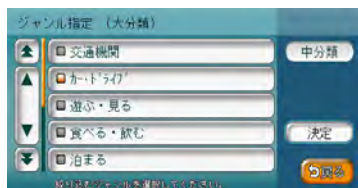

- 1 ◀、▶ をタッチして、「と」をタッチする

「と」で始まる項目が表示されず。

- 「あ」、「か」、「さ」、「た」、「な」など五十音の行頭が表示される場合があります。「と」の場合は「た」をタッチしてリストから該当する項目を探してください。

項目を絞り込む

- 複数の絞り込みを行うと、前の絞り込みで除かれた項目は表示されません。例えば **文字抽出** と **エリア** で絞り込みを行った場合、**文字抽出** で絞り込んだ項目に「東京都」がない場合は、**エリア** で絞り込んだ項目の中に「東京都」は表示されません。
- すべての絞り込みを解除したいときは、**戻る** をタッチしてください。

エリア をタッチして絞り込む

リストの項目数が多い場合、エリアを指定して項目を絞り込めます。

1 エリア をタッチする

2 都道府県名を選択して、市区町村 をタッチする

- 5つまでの都道府県を選択できます。
- 市区町村名が不明の場合は、**決定** をタッチすると都道府県で項目が絞り込まれます。

3 市区町村名をタッチして、決定 をタッチする

項目が絞り込まれて表示されず。

- 再度 **エリア** をタッチして、エリアを絞り込むこともできます。その際に **解除** をタッチすると、エリア絞り込みで指定したエリアを解除できます。

ジャンル をタッチして絞り込む

リストの項目数が多い場合、ジャンルを指定して項目を絞り込めます。

1 ジャンル をタッチする

2 大分類のジャンルを選択して、中分類 をタッチする

- **決定** をタッチすると、選択した分類内のすべてのジャンルが絞り込みの対象となります。
- 大分類のジャンル内に中分類のジャンルが含まれていない場合は、選択した大分類のジャンルで絞り込まれて項目が表示されます。

3 中分類のジャンルを選択して、小分類 をタッチする

- 中分類のジャンル内に小分類のジャンルが含まれていない場合は、中分類のジャンルで絞り込まれて項目が表示されます。

4 小分類のジャンルを選択して、決定 をタッチする

項目が絞り込まれて表示されます。

- 再度 **ジャンル** をタッチして、ジャンルを絞り込めます。その際に **解除** をタッチすると、ジャンル絞り込みで指定したジャンルを解除できます。

文字抽出 をタッチして絞り込む

リストの項目数が多い場合、施設名に含まれる文字を指定して項目を絞り込めます。1文字でも絞り込めます。