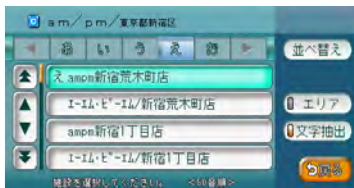

ジャンル をタッチして絞り込む

リストの項目数が多い場合、ジャンルを指定して項目を絞り込めます。

1 ジャンル をタッチする

2 大分類のジャンルを選択して、中分類 をタッチする

- **決定** をタッチすると、選択した分類内のすべてのジャンルが絞り込みの対象となります。
- 大分類のジャンル内に中分類のジャンルが含まれていない場合は、選択した大分類のジャンルで絞り込まれて項目が表示されます。

3 中分類のジャンルを選択して、小分類 をタッチする

- 中分類のジャンル内に小分類のジャンルが含まれていない場合は、中分類のジャンルで絞り込まれて項目が表示されます。

4 小分類のジャンルを選択して、決定 をタッチする

項目が絞り込まれて表示されます。

- 再度 **ジャンル** をタッチして、ジャンルを絞り込めます。その際に **解除** をタッチすると、ジャンル絞り込みで指定したジャンルを解除できます。

文字抽出 をタッチして絞り込む

リストの項目数が多い場合、施設名に含まれる文字を指定して項目を絞り込めます。1文字でも絞り込めます。

1 **文字抽出** をタッチする**2** 施設名に含まれる文字をタッチして、**決定** をタッチする

項目が絞り込まれて表示されます。

- 再度 **文字抽出** をタッチして、文字を指定し絞り込めます。その際に **クリア** をタッチすると、抽出に指定した文字を消せます。

施設種別 をタッチして絞り込む

ハイウェイの施設リストで、**施設種別** をタッチすると、インターチェンジ入口、サービスエリアといった施設の種別を絞り込めます。

1 **施設種別** をタッチする**2** 施設種別を選択して、**決定** をタッチする

項目が絞り込まれて表示されます。

路線選択 をタッチして絞り込む

ハイウェイの施設リストで、**路線選択** をタッチすると、新宿上り環状線方面、池袋線下り外環道方面といった路線を絞り込みます。

1 路線選択 をタッチする

2 路線名を選択して、決定 をタッチする

項目が絞り込まれて表示されます。

近隣県 をタッチして絞り込む