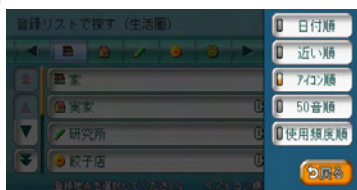

住所やハイウェイ施設から目的地を探すときに、**近隣県** をタッチすると、現在地周辺の都道府県を指定して絞り込みます。

1 近隣県 をタッチする

- **地名を入力** をタッチすると、地名を入力して目的地・地点を探せます。
- **MAP** をタッチすると、選択した県の中心となる場所が地図で表示されます。

2 絞り込みたい県をタッチする

リストの選択／解除をする

リストの項目に以下の画面のようなランプがついているものは、項目をタッチするごとに、選択／解除が切り替わります。

全選択をする

全選択 というキーが表示されている場合は、すべての項目を選択できます。

1 **全選択** をタッチする

すべての項目が選択され、タッチキーが **選択解除** に変わります。

- **選択解除** をタッチすると、すべての選択を解除できます。

リストを並べ替える

リストの項目数が多い場合、リストの項目を並べ替えて、選びやすくできます。

1 並べ替え をタッチする

2 並べ替える方法をタッチする

リストの項目が選択した方法で並べ替えられます。

- 日付順** : 登録した日付の新しい順に表示します。
- 近い順** : 現在地から近い順に表示します。
- アイコン順** : 登録地に設定されたアイコンごとに表示します。登録地が6以上ある場合は、アイコンのタブを表示します。
- 50音順** : 50音順に表示します。50音のタブを表示します。

使用頻度順 : よく使う順に表示します。

路線順 : 選択した路線上で上りまたは下り順に表示します。(ハイウェイ検索のみ)

リストの表示方法を変える

登録リストでは、リストの表示方法を変えられます。ここでは、例として、登録リストを愛称リストで表示する方法を説明しています。

1 リスト表示 をタッチする

2 愛称リスト をタッチする

リストが愛称リストで表示されます。

- **通常リスト** をタッチすると、通常のリスト表示になります。

Memo