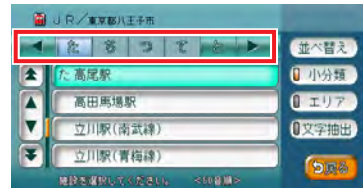

リストの操作

リストから項目を選ぶために、さまざまな便利な方法があります。

- 走行中は、リストの操作を行えません。

リストをスクロールする

リストの項目が多い場合、複数のページとして表示されます。

リストを1つ移動するには

- 1 ▲ をタッチして1つ前の項目を、▼ をタッチして次の項目を表示する

リストのページを移動するには

- 1 ▲▲ をタッチして前のページを、▼▼ をタッチして次のページを表示する

- ▲▲ または ▼▼ をタッチし続けると、連続してページが移動します。リストの最後と最初の項目の間には、境界線が表示されます。

タブを使って選ぶ

画面上部にひらがなのタブが表示されている場合は、タブをタッチすることで、語句の先頭の文字をリスト表示できます。ここでは、例として、リストから「と」ではじまる項目を絞り込む方法を説明しています。

- 1 ◀、▶ をタッチして、「と」をタッチする

「と」で始まる項目が表示されず。

- 「あ」、「か」、「さ」、「た」、「な」など五十音の行頭が表示される場合があります。「と」の場合は「た」をタッチしてリストから該当する項目を探してください。

項目を絞り込む

- 複数の絞り込みを行うと、前の絞り込みで除かれた項目は表示されません。例えば **文字抽出** と **エリア** で絞り込みを行った場合、**文字抽出** で絞り込んだ項目に「東京都」がない場合は、**エリア** で絞り込んだ項目の中に「東京都」は表示されません。
- すべての絞り込みを解除したいときは、**戻る** をタッチしてください。

エリア をタッチして絞り込む

リストの項目数が多い場合、エリアを指定して項目を絞り込めます。

1 エリア をタッチする

2 都道府県名を選択して、市区町村 をタッチする

- 5つまでの都道府県を選択できます。
- 市区町村名が不明の場合は、**決定** をタッチすると都道府県で項目が絞り込まれます。

3 市区町村名をタッチして、決定 をタッチする

項目が絞り込まれて表示されず。

- 再度 **エリア** をタッチして、エリアを絞り込むこともできます。その際に **解除** をタッチすると、エリア絞り込みで指定したエリアを解除できます。