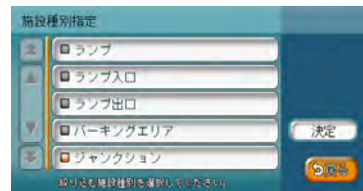

ジャンル をタッチして絞り込む

リストの項目数が多い場合、ジャンルを指定して項目を絞り込めます。

1 ジャンル をタッチする

2 大分類のジャンルを選択して、中分類 をタッチする

- **決定** をタッチすると、選択した分類内のすべてのジャンルが絞り込みの対象となります。
- 大分類のジャンル内に中分類のジャンルが含まれていない場合は、選択した大分類のジャンルで絞り込まれて項目が表示されます。

3 中分類のジャンルを選択して、小分類 をタッチする

- 中分類のジャンル内に小分類のジャンルが含まれていない場合は、中分類のジャンルで絞り込まれて項目が表示されます。

4 小分類のジャンルを選択して、決定 をタッチする

項目が絞り込まれて表示されます。

- 再度 **ジャンル** をタッチして、ジャンルを絞り込めます。その際に **解除** をタッチすると、ジャンル絞り込みで指定したジャンルを解除できます。

文字抽出 をタッチして絞り込む

リストの項目数が多い場合、施設名に含まれる文字を指定して項目を絞り込めます。1文字でも絞り込めます。

1 **文字抽出** をタッチする**2** 施設名に含まれる文字をタッチして、**決定** をタッチする

項目が絞り込まれて表示されます。

- 再度 **文字抽出** をタッチして、文字を指定し絞り込めます。その際に **クリア** をタッチすると、抽出に指定した文字を消せます。

施設種別 をタッチして絞り込む

ハイウェイの施設リストで、**施設種別** をタッチすると、インターチェンジ入口、サービスエリアといった施設の種別を絞り込めます。

1 **施設種別** をタッチする**2** 施設種別を選択して、**決定** をタッチする

項目が絞り込まれて表示されます。

路線選択 をタッチして絞り込む

ハイウェイの施設リストで、**路線選択** をタッチすると、新宿上り環状線方面、池袋線下り外環道方面といった路線を絞り込みます。

1 路線選択 をタッチする

2 路線名を選択して、決定 をタッチする

項目が絞り込まれて表示されます。

近隣県 をタッチして絞り込む