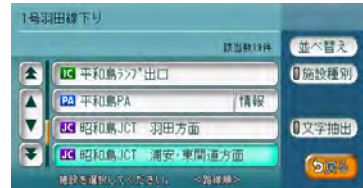

ジャンル をタッチして絞り込む

リストの項目数が多い場合、ジャンルを指定して項目を絞り込めます。

1 ジャンル をタッチする

2 大分類のジャンルを選択して、中分類 をタッチする

- **決定** をタッチすると、選択した分類内のすべてのジャンルが絞り込みの対象となります。
- 大分類のジャンル内に中分類のジャンルが含まれていない場合は、選択した大分類のジャンルで絞り込まれて項目が表示されます。

3 中分類のジャンルを選択して、小分類 をタッチする

- 中分類のジャンル内に小分類のジャンルが含まれていない場合は、中分類のジャンルで絞り込まれて項目が表示されます。

4 小分類のジャンルを選択して、決定 をタッチする

項目が絞り込まれて表示されます。

- 再度 **ジャンル** をタッチして、ジャンルを絞り込めます。その際に **解除** をタッチすると、ジャンル絞り込みで指定したジャンルを解除できます。

文字抽出 をタッチして絞り込む

リストの項目数が多い場合、施設名に含まれる文字を指定して項目を絞り込めます。1文字でも絞り込めます。

1 **文字抽出** をタッチする**2** 施設名に含まれる文字をタッチして、**決定** をタッチする

項目が絞り込まれて表示されます。

- 再度 **文字抽出** をタッチして、文字を指定し絞り込めます。その際に **クリア** をタッチすると、抽出に指定した文字を消せます。

施設種別 をタッチして絞り込む

ハイウェイの施設リストで、**施設種別** をタッチすると、インターチェンジ入口、サービスエリアといった施設の種別を絞り込めます。

1 **施設種別** をタッチする**2** 施設種別を選択して、**決定** をタッチする

項目が絞り込まれて表示されます。

路線選択 をタッチして絞り込む

ハイウェイの施設リストで、**路線選択** をタッチすると、新宿上り環状線方面、池袋線下り外環道方面といった路線を絞り込みます。

1 路線選択 をタッチする

2 路線名を選択して、決定 をタッチする

項目が絞り込まれて表示されます。

近隣県 をタッチして絞り込む