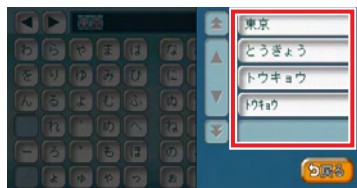

タッチパネルの 基本操作

文字パネルの操作…116

リストの操作…120

文字パネルの操作

・ 走行中は、文字パネルの操作を行えません。

文字を入力する

・ 画面に表示されるキーは、使う機能により異なります。

1 画面上の文字をタッチする

2 続けて画面上の文字をタッチし、**決定** または **確定** をタッチする

・ 50音キーの並び順を左始まり、または右始まりに切り替えることができます。詳しくは、「その他の設定をする」(N/A-P.171)をご覧ください。

文字を変換する

・ 施設名称検索などは、文字の変換は必要ありません。

1 文字を入力する

2 **変換** をタッチする

3 変換された文字でよければ **確定** をタッチする

4 さらに文字変換する場合は、**変換** をタッチする

5 変換候補をタッチし、**決定** をタッチする

文字を消去する

- 1 ◀、▶ をタッチして、消したい文字にカーソルを移動する

- 2 クリア をタッチする

文字が1字消えます。

- クリア をタッチし続けると、文字をすべて消すことができます。

文字を挿入する

- 1 ◀、▶ をタッチして、挿入したい位置の右にある文字にカーソルを移動する

- 2 挿入する文字を入力する

文字が挿入されます。

文字の種類を切り替える

ひらがな・漢字、カナ、アルファベットといった文字の種類を切り替える方法を説明します。

- MUSIC RACKのアルバム名編集など、編集時のみの機能です。

1 入力文字 をタッチする

2 入力したい文字の種類をタッチする

キーの表示が切り替わります。