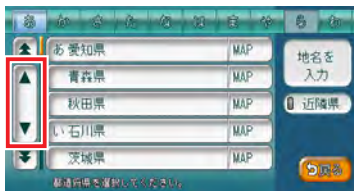

候補を表示する

入力した文字で始まる語句の候補をリスト表示させます。候補から文字を選ぶことで、変換を含む入力をすばやく行えます。

1 画面をタッチして文字入力する

2 候補を表示 をタッチする

3 候補リストから、目的の項目をタッチする

タッチした候補が文字入力欄に表示されます。

- 表示される候補は、それまでに入力した語句や、県名・ブランド名などよく入力される語句、また有名施設の名称などです。
- 候補画面の施設名に **MAP** が表示されている場合があります。**MAP** をタッチすると、その施設の地図と地点メニューが表示されます。

リストの操作

リストから項目を選ぶために、さまざまな便利な方法があります。

- 走行中は、リストの操作を行えません。

リストをスクロールする

リストの項目が多い場合、複数のページとして表示されます。

リストを1つ移動するには

- 1 ▲ をタッチして1つ前の項目を、▼ をタッチして次の項目を表示する

リストのページを移動するには

- 1 ▲▲ をタッチして前のページを、▼▼ をタッチして次のページを表示する

- ▲▲ または ▼▼ をタッチし続けると、連続してページが移動します。リストの最後と最初の項目の間には、境界線が表示されます。

タブを使って選ぶ

画面上部にひらがなのタブが表示されている場合は、タブをタッチすることで、語句の先頭の文字をリスト表示できます。ここでは、例として、リストから「と」ではじまる項目を絞り込む方法を説明しています。

- 1 ◀、▶ をタッチして、「と」をタッチする

「と」で始まる項目が表示されず。

- 「あ」、「か」、「さ」、「た」、「な」など五十音の行頭が表示される場合があります。「と」の場合は「た」をタッチしてリストから該当する項目を探してください。

項目を絞り込む

- 複数の絞り込みを行うと、前の絞り込みで除かれた項目は表示されません。例えば **文字抽出** と **エリア** で絞り込みを行った場合、**文字抽出** で絞り込んだ項目に「東京都」がない場合は、**エリア** で絞り込んだ項目の中に「東京都」は表示されません。
- すべての絞り込みを解除したいときは、**戻る** をタッチしてください。