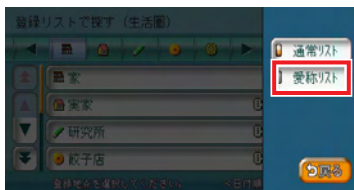

全選択をする

全選択 というキーが表示されている場合は、すべての項目を選択できます。

1 **全選択** をタッチする

すべての項目が選択され、タッチキーが **選択解除** に変わります。

- **選択解除** をタッチすると、すべての選択を解除できます。

リストを並べ替える

リストの項目数が多い場合、リストの項目を並べ替えて、選びやすくできます。

1 並べ替え をタッチする

2 並べ替える方法をタッチする

リストの項目が選択した方法で並べ替えられます。

- 日付順** : 登録した日付の新しい順に表示します。
- 近い順** : 現在地から近い順に表示します。
- アイコン順** : 登録地に設定されたアイコンごとに表示します。登録地が6以上ある場合は、アイコンのタブを表示します。
- 50音順** : 50音順に表示します。50音のタブを表示します。

使用頻度順 : よく使う順に表示します。

路線順 : 選択した路線上で上りまたは下り順に表示します。(ハイウェイ検索のみ)

リストの表示方法を変える

登録リストでは、リストの表示方法を変えられます。ここでは、例として、登録リストを愛称リストで表示する方法を説明しています。

1 リスト表示 をタッチする

2 愛称リスト をタッチする

リストが愛称リストで表示されます。

- **通常リスト** をタッチすると、通常のリスト表示になります。

Memo