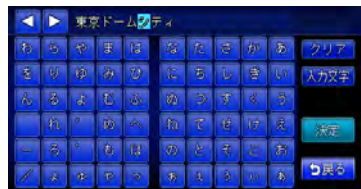

### 5 変換候補をタッチし、**決定** をタッチする

## 文字を消去する

- 1 ◀、▶ をタッチして、消したい文字にカーソルを移動する

- 2 クリア をタッチする

文字が1字消えます。

- クリア をタッチし続けると、文字をすべて消すことができます。

## 文字を挿入する

- 1 ◀、▶ をタッチして、挿入したい位置の右にある文字にカーソルを移動する

- 2 挿入する文字を入力する

文字が挿入されます。

## 文字の種類を切り替える

ひらがな・漢字、カナ、アルファベットといった文字の種類を切り替える方法を説明します。

- MUSIC RACKのアルバム名編集など、編集時のみの機能です。