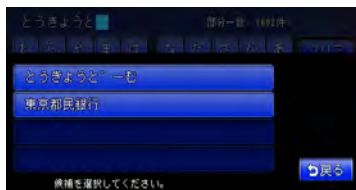

3 候補リストから、目的の項目をタッチする