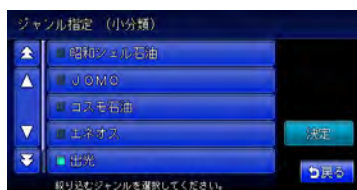

### 1 ジャンル をタッチする

### 2 大分類のジャンルを選択して、中分類 をタッチする

- **決定** をタッチすると、選択した分類内のすべてのジャンルが絞り込みの対象となります。
- 大分類のジャンル内に中分類のジャンルが含まれていない場合は、選択した大分類のジャンルで絞り込まれた項目が表示されます。

### 3 中分類のジャンルを選択して、小分類 をタッチする

- 中分類のジャンル内に小分類のジャンルが含まれていない場合は、中分類のジャンルで絞り込まれた項目が表示されます。

### 4 小分類のジャンルを選択して、決定 をタッチする

項目が絞り込まれて表示されます。

- 再度 **ジャンル** をタッチして、ジャンルを絞り込めます。その際に **解除** をタッチすると、ジャンル絞り込みで指定したジャンルを解除できます。

**文字抽出** をタッチして絞り込む

リストの項目数が多い場合、施設名に含まれる文字を指定して項目を絞り込めます。1文字でも絞り込めます。

**1** **文字抽出** をタッチする**2** 施設名に含まれる文字をタッチして、**決定** をタッチする