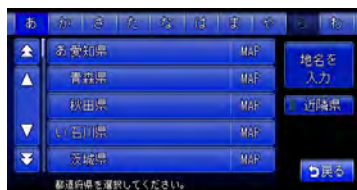

### 1 路線選択 をタッチする

### 2 路線名を選択して、決定 をタッチする

項目が絞り込まれて表示されます。

## 近隣県 をタッチして絞り込む

住所やハイウェイ施設から目的地を探すときに、**近隣県** をタッチすると、現在地周辺の都道府県を指定して絞り込めます。

### 1 近隣県 をタッチする

- **地名を入力** をタッチすると、地名を入力して目的地・地点を探せます。
- **MAP** をタッチすると、選択した県の中心となる場所が地図で表示されます。