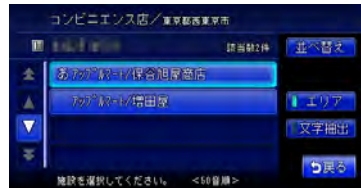

### 1 エリア をタッチする

### 2 都道府県名を選択して、市区町村 をタッチする

- 5つまでの都道府県を選択できます。
- 市区町村名が不明の場合は、「決定」をタッチすると都道府県で項目が絞り込まれます。

### 3 市区町村名をタッチして、決定 をタッチする

項目が絞り込まれて表示されます。

- 再度「エリア」をタッチして、エリアを絞り込むこともできます。その際に「解除」をタッチすると、エリア絞り込みで指定したエリアを解除できます。

タッチパネルの基本操作