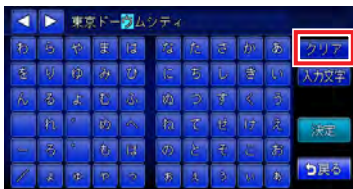

### 4 さらに文字変換する場合は、**変換** をタッチする

### 5 変換候補をタッチし、**決定** をタッチする

## 文字を消去する

- 1 ◀、▶ をタッチして、消したい文字にカーソルを移動する

- 2 クリア をタッチする

文字が1字消えます。

- クリア をタッチし続けると、文字をすべて消すことができます。