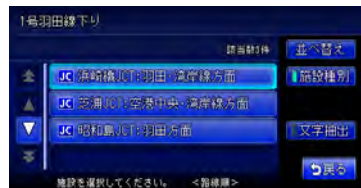

項目が絞り込まれて表示されます。