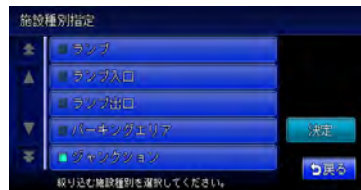

### 3 中分類のジャンルを選択して、小分類 をタッチする

- 中分類のジャンル内に小分類のジャンルが含まれていない場合は、中分類のジャンルで絞り込まれた項目が表示されます。

### 4 小分類のジャンルを選択して、決定 をタッチする

項目が絞り込まれて表示されます。

- 再度 **ジャンル** をタッチして、ジャンルを絞り込めます。その際に **解除** をタッチすると、ジャンル絞り込みで指定したジャンルを解除できます。

**文字抽出** をタッチして絞り込む

リストの項目数が多い場合、施設名に含まれる文字を指定して項目を絞り込めます。1文字でも絞り込めます。

**1** **文字抽出** をタッチする**2** 施設名に含まれる文字をタッチして、**決定** をタッチする

項目が絞り込まれて表示されます。

- 再度 **文字抽出** をタッチして、文字を指定し絞り込めます。その際に **クリア** をタッチすると、抽出に指定した文字を消せます。

**施設種別** をタッチして絞り込む

ハイウェイの施設リストで、**施設種別** をタッチすると、インターチェンジ入口、サービスエリアといった施設の種別を絞り込めます。

**1** **施設種別** をタッチする**2** 施設種別を選択して、**決定** をタッチする