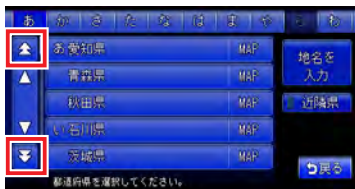

リストのページを移動するには

1. 1 ▲▲ をタッチして前のページを、▼▼ をタッチして次のページを表示する