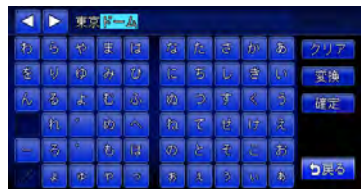

### 5 変換候補をタッチし、**決定** をタッチする

## 文字を消去する

- 1 ◀、▶ をタッチして、消したい文字にカーソルを移動する

- 2 クリア をタッチする

文字が1字消えます。

- クリア をタッチし続けると、文字をすべて消すことができます。

## 文字を挿入する

- 1 ◀、▶ をタッチして、挿入したい位置の右にある文字にカーソルを移動する

- 2 挿入する文字を入力する

文字が挿入されます。

## 文字の種類を切り替える

ひらがな・漢字、カナ、アルファベットといった文字の種類を切り替える方法を説明します。

- MUSIC RACKのアルバム名編集など、編集時のみの機能です。