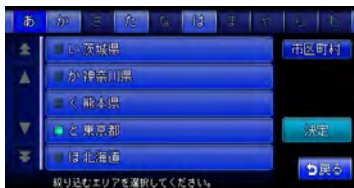

1 エリア をタッチする

2 都道府県名を選択して、市区町村 をタッチする

- 5つまでの都道府県を選択できます。
- 市区町村名が不明の場合は、「決定」をタッチすると都道府県で項目が絞り込まれます。