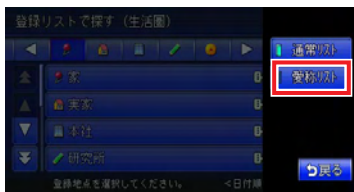

2 愛称リスト をタッチする

リストが愛称リストで表示されます。