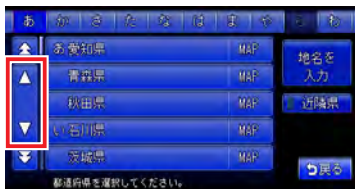

リストの操作

リストから項目を選ぶために、さまざまな便利な方法があります。

- 走行中は、リストの操作を行えません。

リストをスクロールする

リストの項目が多い場合、複数のページとして表示されます。

リストを1つ移動するには

1. 1 ▲ をタッチして1つ前の項目を、▼ をタッチして次の項目を表示する