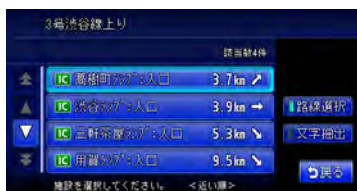

項目が絞り込まれて表示されます。