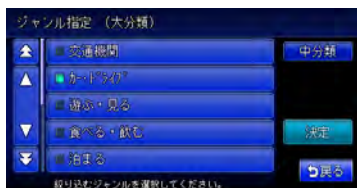

ジャンル をタッチして絞り込む

リストの項目数が多い場合、ジャンルを指定して項目を絞り込めます。

1 ジャンル をタッチする

2 大分類のジャンルを選択して、中分類 をタッチする

- **決定** をタッチすると、選択した分類内のすべてのジャンルが絞り込みの対象となります。
- 大分類のジャンル内に中分類のジャンルが含まれていない場合は、選択した大分類のジャンルで絞り込まれた項目が表示されます。