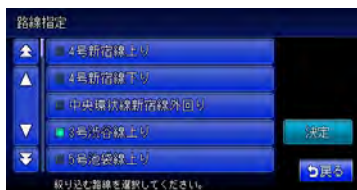

2 路線名を選択して、決定 をタッチする