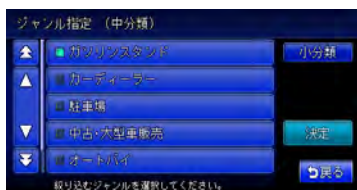

3 中分類のジャンルを選択して、小分類 をタッチする

- 中分類のジャンル内に小分類のジャンルが含まれていない場合は、中分類のジャンルで絞り込まれた項目が表示されます。