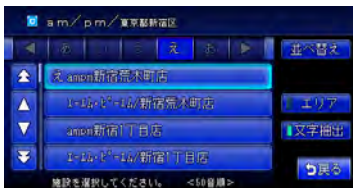

### 3 中分類のジャンルを選択して、小分類 をタッチする

- 中分類のジャンル内に小分類のジャンルが含まれていない場合は、中分類のジャンルで絞り込まれた項目が表示されます。

### 4 小分類のジャンルを選択して、決定 をタッチする

項目が絞り込まれて表示されます。

- 再度 **ジャンル** をタッチして、ジャンルを絞り込めます。その際に **解除** をタッチすると、ジャンル絞り込みで指定したジャンルを解除できます。

**文字抽出** をタッチして絞り込む

リストの項目数が多い場合、施設名に含まれる文字を指定して項目を絞り込めます。1文字でも絞り込めます。

**1** **文字抽出** をタッチする**2** 施設名に含まれる文字をタッチして、**決定** をタッチする

項目が絞り込まれて表示されます。

- 再度 **文字抽出** をタッチして、文字を指定し絞り込めます。その際に **クリア** をタッチすると、抽出に指定した文字を消せます。

**施設種別** をタッチして絞り込む

ハイウェイの施設リストで、**施設種別** をタッチすると、インターチェンジ入口、サービスエリアといった施設の種別を絞り込めます。

**1** **施設種別** をタッチする**2** 施設種別を選択して、**決定** をタッチする