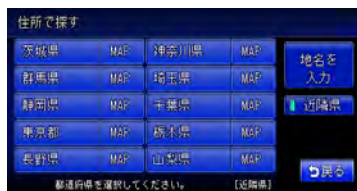

### 2 路線名を選択して、決定 をタッチする

項目が絞り込まれて表示されます。

## 近隣県 をタッチして絞り込む

住所やハイウェイ施設から目的地を探すときに、**近隣県** をタッチすると、現在地周辺の都道府県を指定して絞り込めます。

### 1 近隣県 をタッチする

- **地名を入力** をタッチすると、地名を入力して目的地・地点を探せます。
- **MAP** をタッチすると、選択した県の中心となる場所が地図で表示されます。

### 2 絞り込みたい県をタッチする