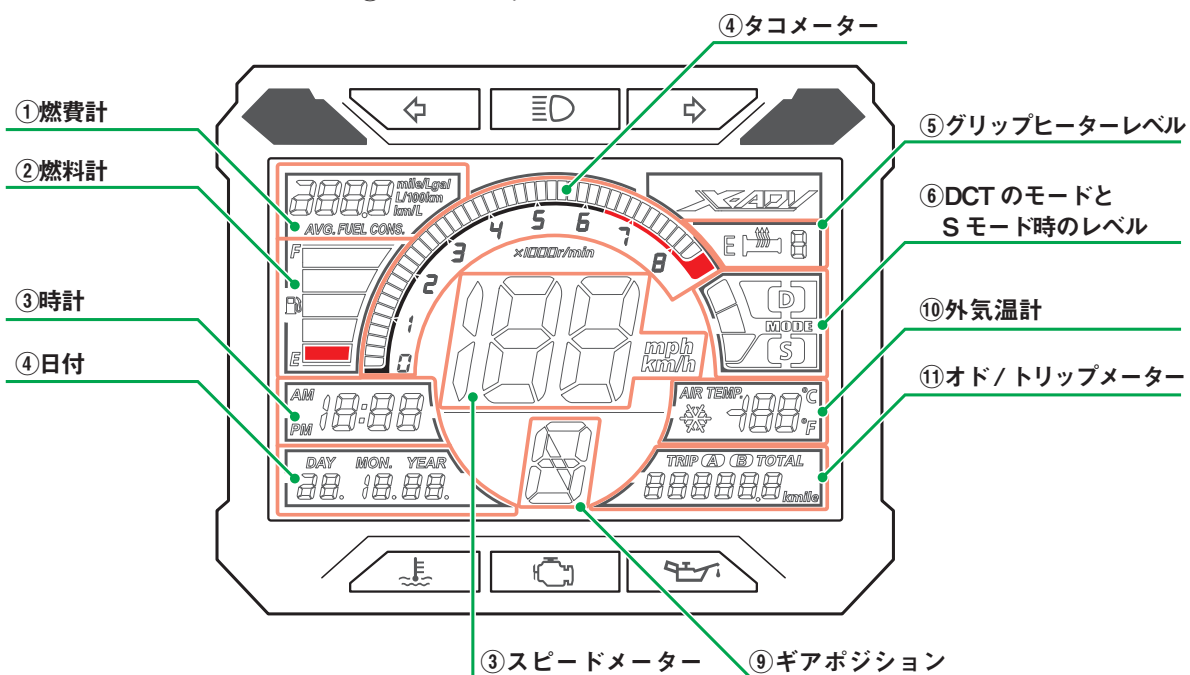

●スピードメーター表示

- ①燃費計
- ②燃料計
- ③スピードメーター
- ④タコメーター
- ⑤グリップヒーターレベル
- ⑥DCTのモードとSモード時のレベル
- ⑦時計
- ⑧日付
- ⑨ギアポジション
- ⑩外気温計
- ⑪オド/トリップメーター

●インジケーター表示

- ①スマートキー認知灯 (Smart key recognition lamp)
- ②ニュートラルランプ (Neutral lamp)
- ③ABS警告灯 (ABS warning lamp)
- ④パーキングブレーキ警告灯 (Parking brake warning lamp)