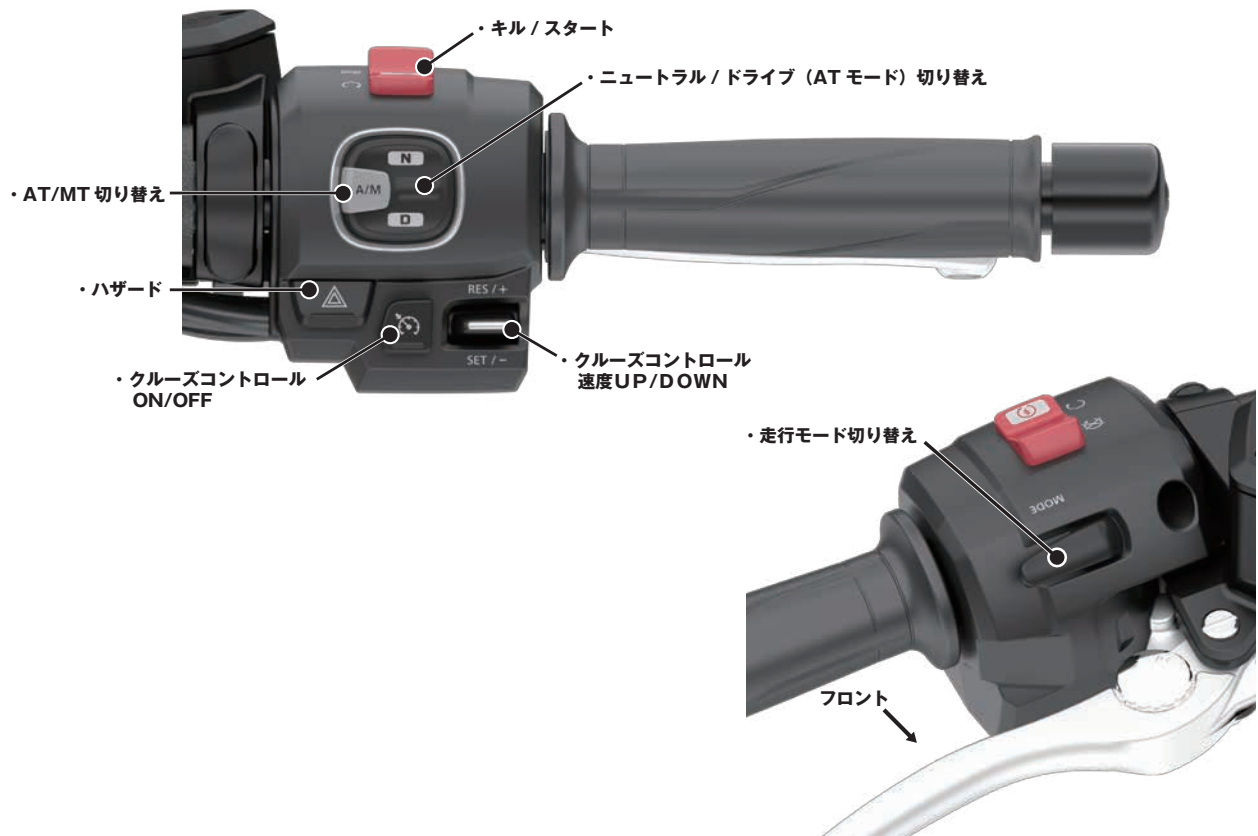

●ヒューマン / マシンインターフェース (HMI) (3)

■Gold Wing Dual Clutch Transmission (AIRBAG) 右ハンドルスイッチ

■Gold Wing Tour/Gold Wing 右ハンドルスイッチ