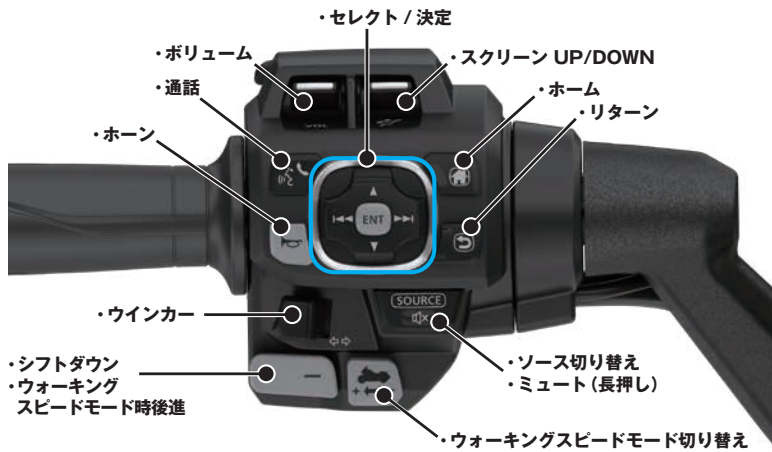

●ヒューマン / マシンインターフェース (HMI) (2)

■Gold Wing Dual Clutch Transmission (AIRBAG) 左ハンドルスイッチ

■Gold Wing Tour/Gold Wing 左ハンドルスイッチ