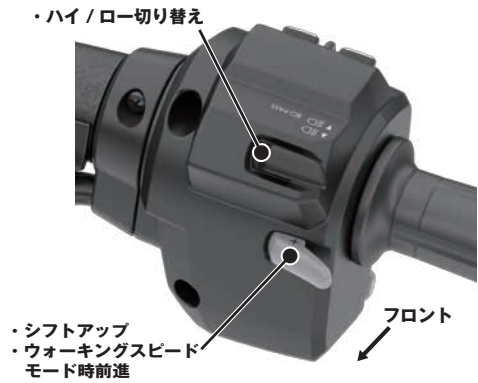

●ヒューマン / マシンインターフェース (HMI) (2)

■Gold Wing Dual Clutch Transmission (AIRBAG) 左ハンドルスイッチ

■Gold Wing Tour/Gold Wing 左ハンドルスイッチ