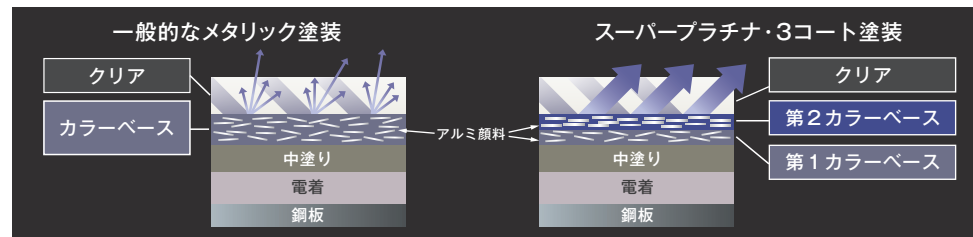

ブルーの閃光が走り抜ける「スーパープラチナ・3コート塗装」

新色ミッドナイトブルービーム・メタリック*は、第2カラーベースのアルミ顔料を一定方向に整列させることで、光を細く強く反射する「スーパープラチナ・3コート塗装」を採用。強い光を受けるとブルーのビームが走り抜け、印象深い大人の質感を醸し出します。

*HYBRID X、HYBRID Zに設定。

大人の個性を際立たせるカラーバリエーション

ボディカラー

NEW ミッドナイトブルービーム・メタリック HYBRID X、HYBRID Z

NEW ミスティックガーネット・パール HYBRID X、HYBRID Z

ホワイトオーキッド・パール

アラバスターシルバー・メタリック

ティンテッドシルバー・メタリック

クリスタルブラック・パール

ミラノレッド

ゴールドブラウン・メタリック
HYBRID X、HYBRID Z

インテリアカラー