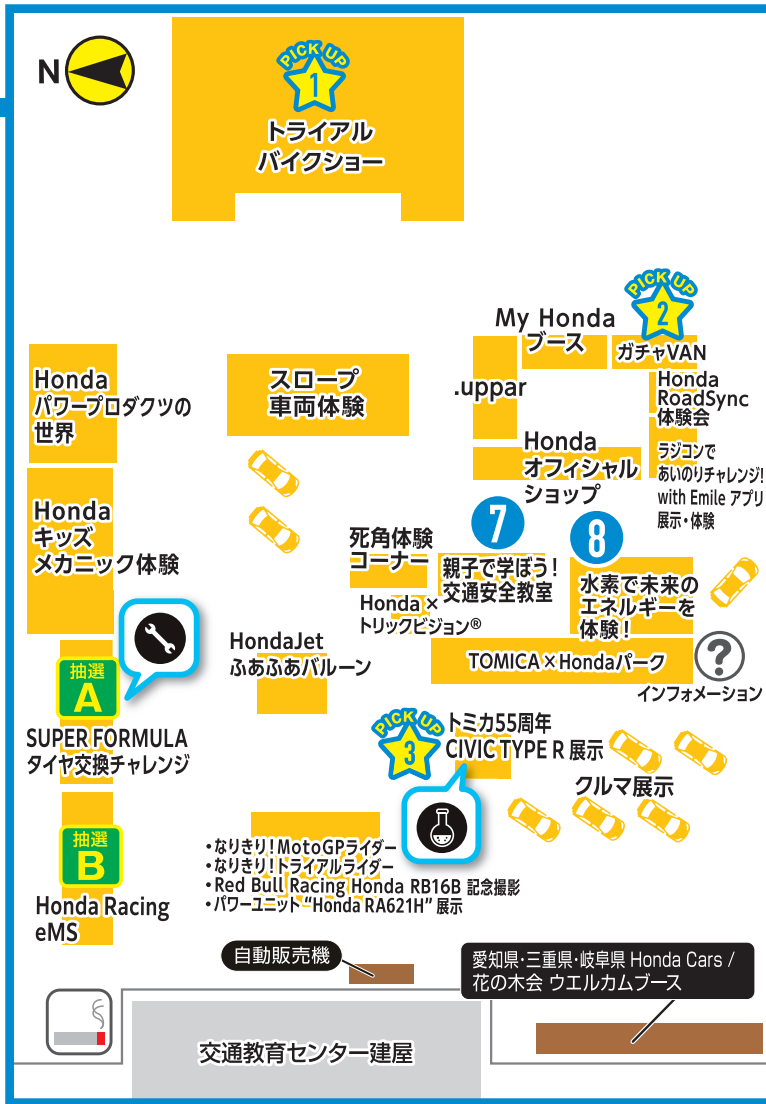

# Enjoy Honda 2025 11.22 sat・23 sun 鈴鹿サーキット

プログラム  
一覧▶

④ インフォメーション ⑤ トイレ ⑥ 喫煙所

※「二輪販売店/HondaGO PLUSご来場受付」は、メインゲートにございます。メインゲート以外のゲートからご入場のお客様は、交通教育センター内のインフォメーションにお立ち寄りください。

Enjoy Honda 公式LINEアカウントを友だち登録して抽選に参加しよう!

抽選 A SUPER FORMULA  
タイヤ交換チャレンジ

抽選 B Honda Racing eMS

抽選 C UNI-ONE 体験

※参加条件は各ブース、またはWEBでご確認ください。※写真はイメージです。

※プログラムにつきましては、天候、その他やむを得ない理由により予告無く時間・場所・内容が変更・中止になる場合がございます。

# Enjoy Honda 会場 交通教育センター(北側)

**Pick up!**  
おすすめプログラム

## トライアルバイクショー

**実施時間**

11/22(土)  
11:00~11:30 / 13:30~14:00

11/23(日)  
10:50~11:20 / 13:30~14:00