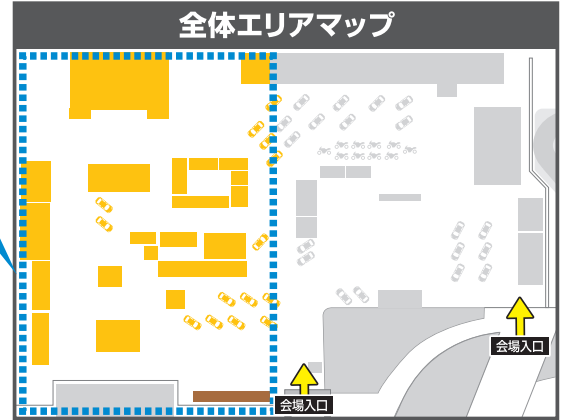

# Enjoy Honda 2025 11.22 sat・23 sun 鈴鹿サーキット

プログラム  
一覧▶

④ インフォメーション ⑤ トイレ ⑥ 喫煙所

※「二輪販売店/HondaGO PLUSご来場受付」は、メインゲートにございます。メインゲート以外のゲートからご入場のお客様は、交通教育センター内のインフォメーションにお立ち寄りください。

Enjoy Honda 公式LINEアカウントを友だち登録して抽選に参加しよう!

# Enjoy Honda 会場 交通教育センター(北側)

**Pick up!**  
おすすめプログラム