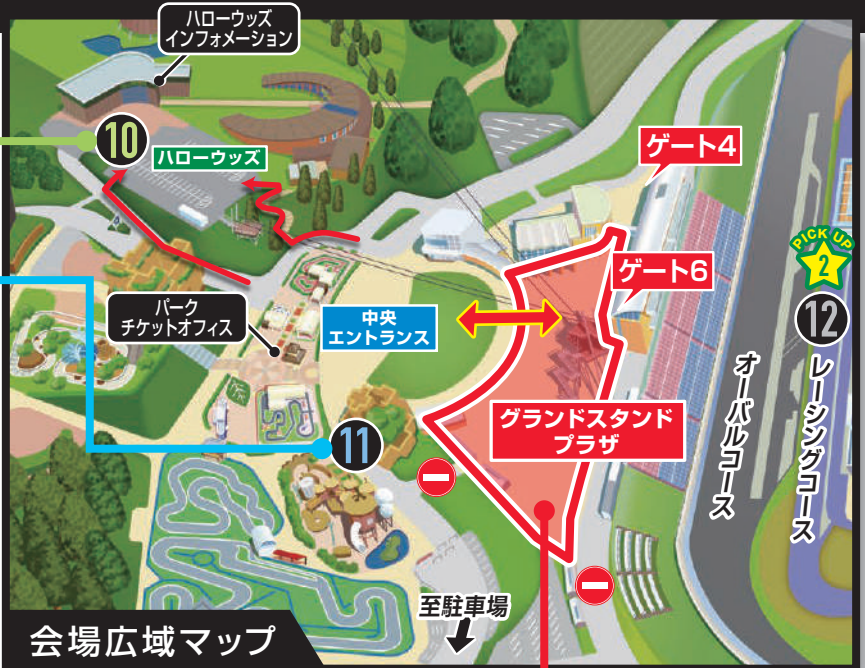

## 中央エントランス

### 11 Honda SENSING 同乗体感

◀左記のチケットをお持ちの方限定!

パークバスポートがお得

アフタヌーンパス

12時以降さらにお得!!

小学生以上 3,400円▶2,800円 小学生以上 2,000円

幼児 2,200円▶1,800円 幼児 1,300円

※パークバスポート、アフタヌーンパスは購入当日に限り有効です。  
※表記料金は税込です。

販売場所 パーク チケットオフィス/ハローウッズ インフォメーション

会場広域マップ

## Enjoy Honda メイン会場 グランドスタンドプラザ

※参加条件は各ブース、またはWEBでご確認ください。※写真はイメージです。  
※プログラムにつきましては、天候、その他やむを得ない理由により予告無く時間・場所・内容が変更・中止になる場合がございます。