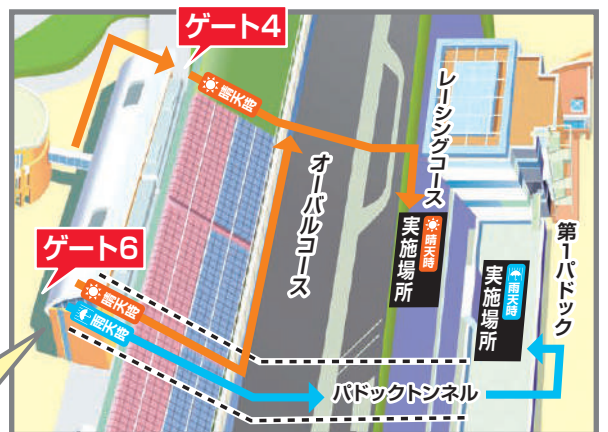

## **PICK UP 2** Honda Collection Road **先着**

Honda F1™参戦の歴史を体感いただける特別プログラム!  
8台のマシンをレーシングコースのスターティンググリッドで  
一同にご覧いただけます。

実施時間  
土 12:25~13:25  
日 10:15~12:35

※雨天時は、開催時間内いつでもご覧いただけます。

- 【展示マシン】
- Honda RA271
  - WILLIAMS Honda FW10
  - McLaren Honda MP4/7
  - Jordan Honda EJ12
  - B・A・R Honda 007
  - McLaren-Honda MP4-30
  - Red Bull Toro Rosso Honda STR14
  - Oracle Red Bull Racing RB20(ジョーカー)

※雨天時はPit展示となります。

※天候、その他やむを得ない理由により予告なく内容が変更・中止になる場合がございます。

実施場所 **レーシングコース** スターティンググリッド周辺  
※実施時間以外は第1バドックPitでもご覧いただけます。

5/18(土) 第1バドック Pit14-15  
5/19(日) 第1バドック Pit10-15

移動ルート

ゲート4 もしくは ゲート6 よりオーバルコースへ  
移動し専用出入口から実施場所へ入場いただけます。

ゲート6 からバドックトンネルを通り、最後の階段を  
上がってすぐ左側が実施場所になります。

※参加条件は各ブース、またはWEBでご確認ください。※写真はイメージです。

※プログラムにつきましては、天候、その他やむを得ない理由により予告無く時間・場所・内容が変更・中止になる場合がございます。

# 会場マップ