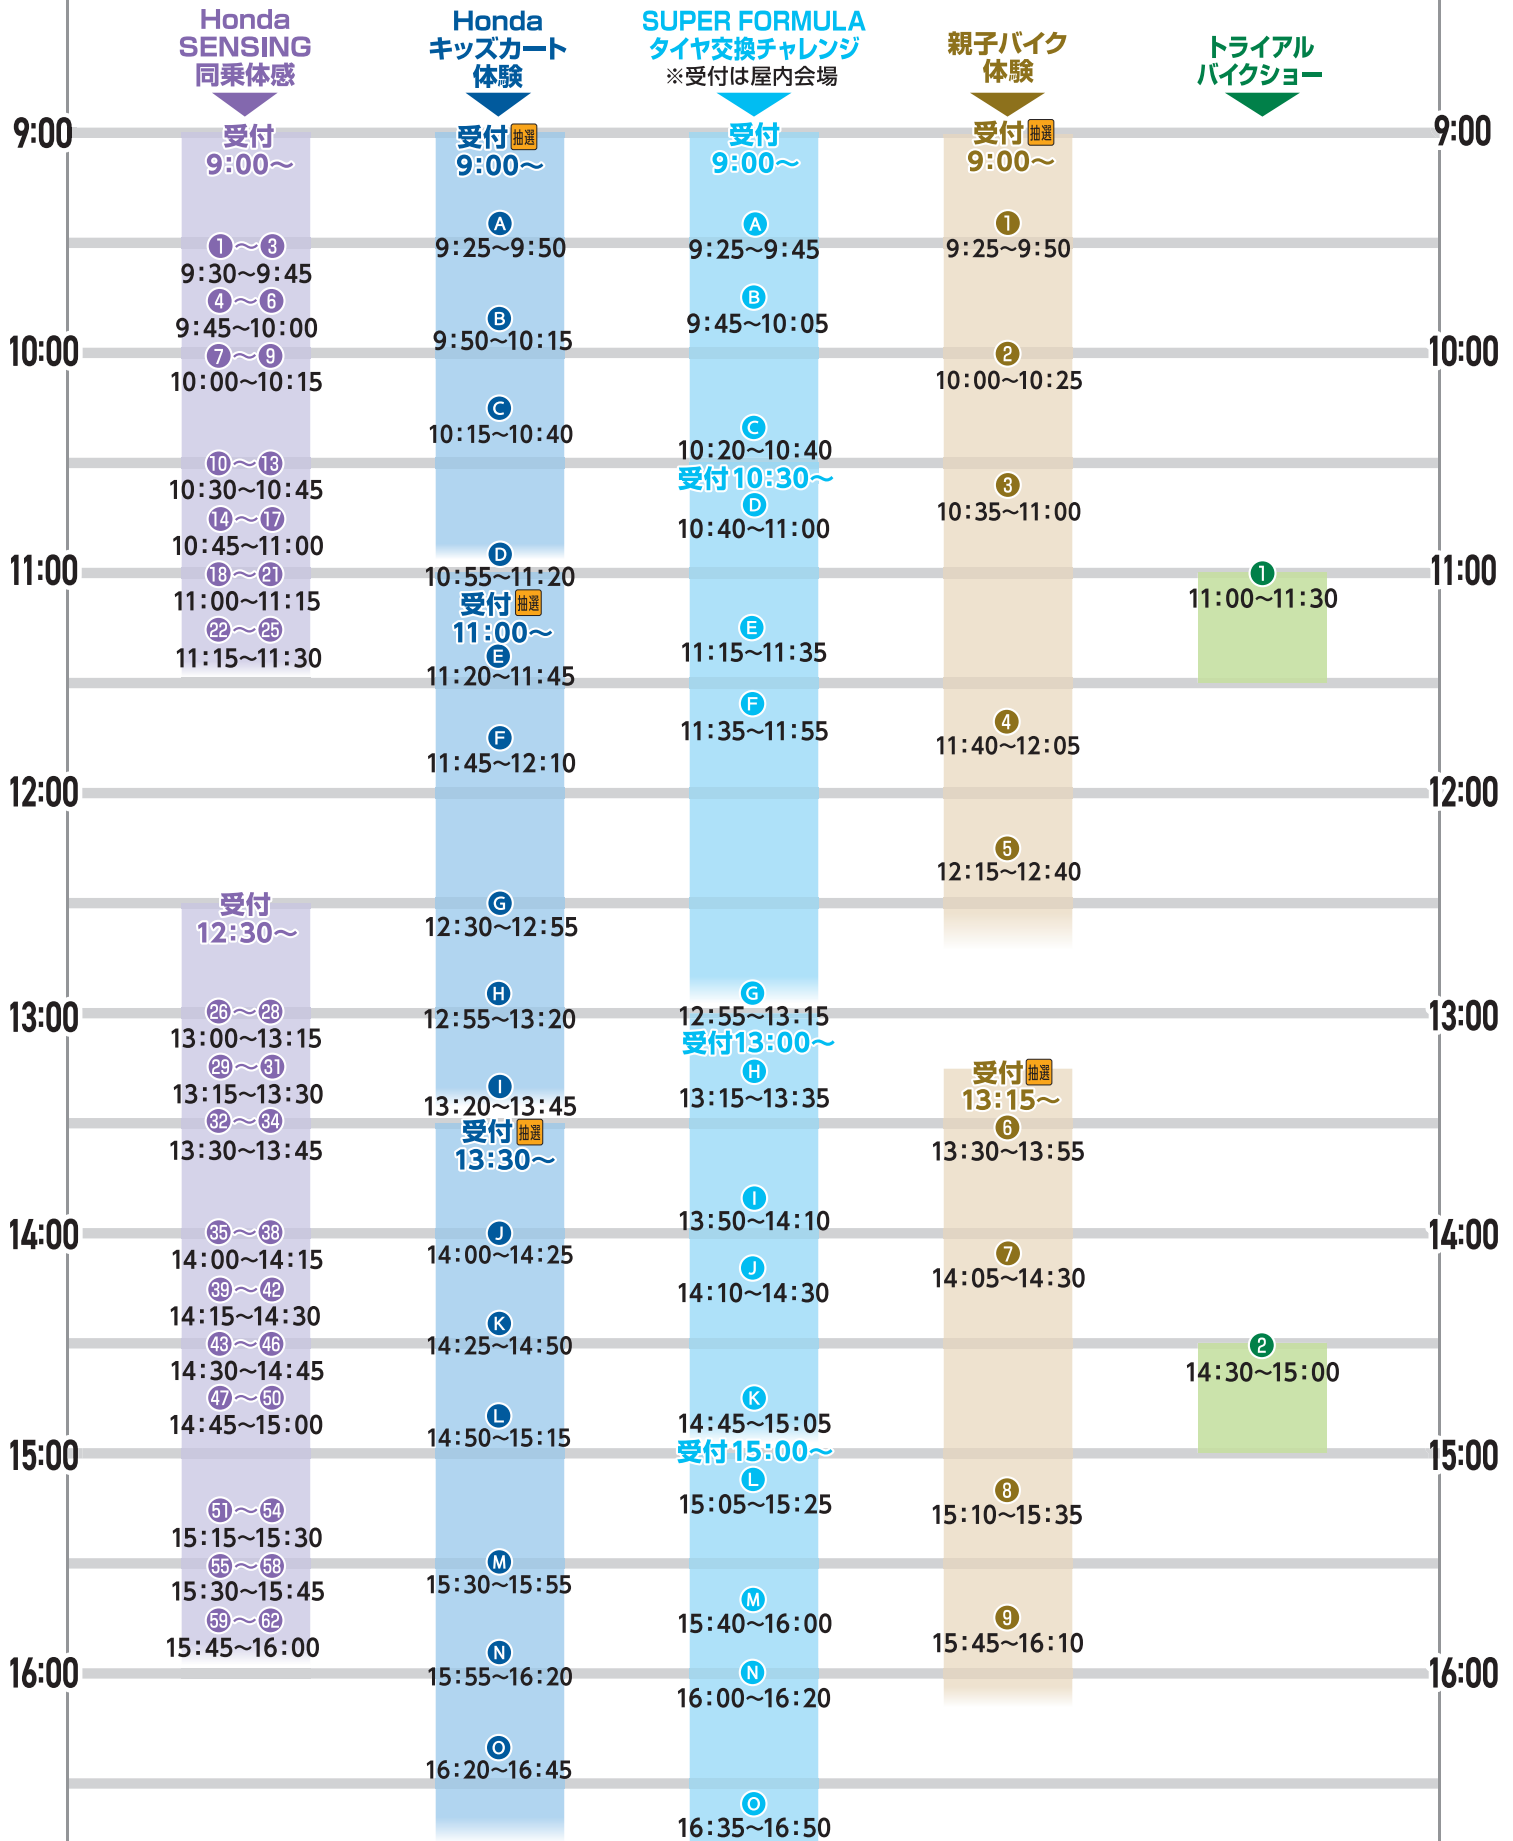

タイムスケジュール 5/25^土・26^日 [開催時間] 9:00~17:00

屋内会場

※参加条件は各ブース、またはWEBでご確認ください。

※プログラムにつきましては、天候、その他やむを得ない理由により予告無く時間・場所・内容が変更・中止になる場合がございます。

タイムスケジュール 5/25^土・26^日 [開催時間] 9:00~17:00

屋外会場

※参加条件は各ブース、またはWEBでご確認ください。

※プログラムにつきましては、天候、その他やむを得ない理由により予告無く時間・場所・内容が変更・中止になる場合がございます。