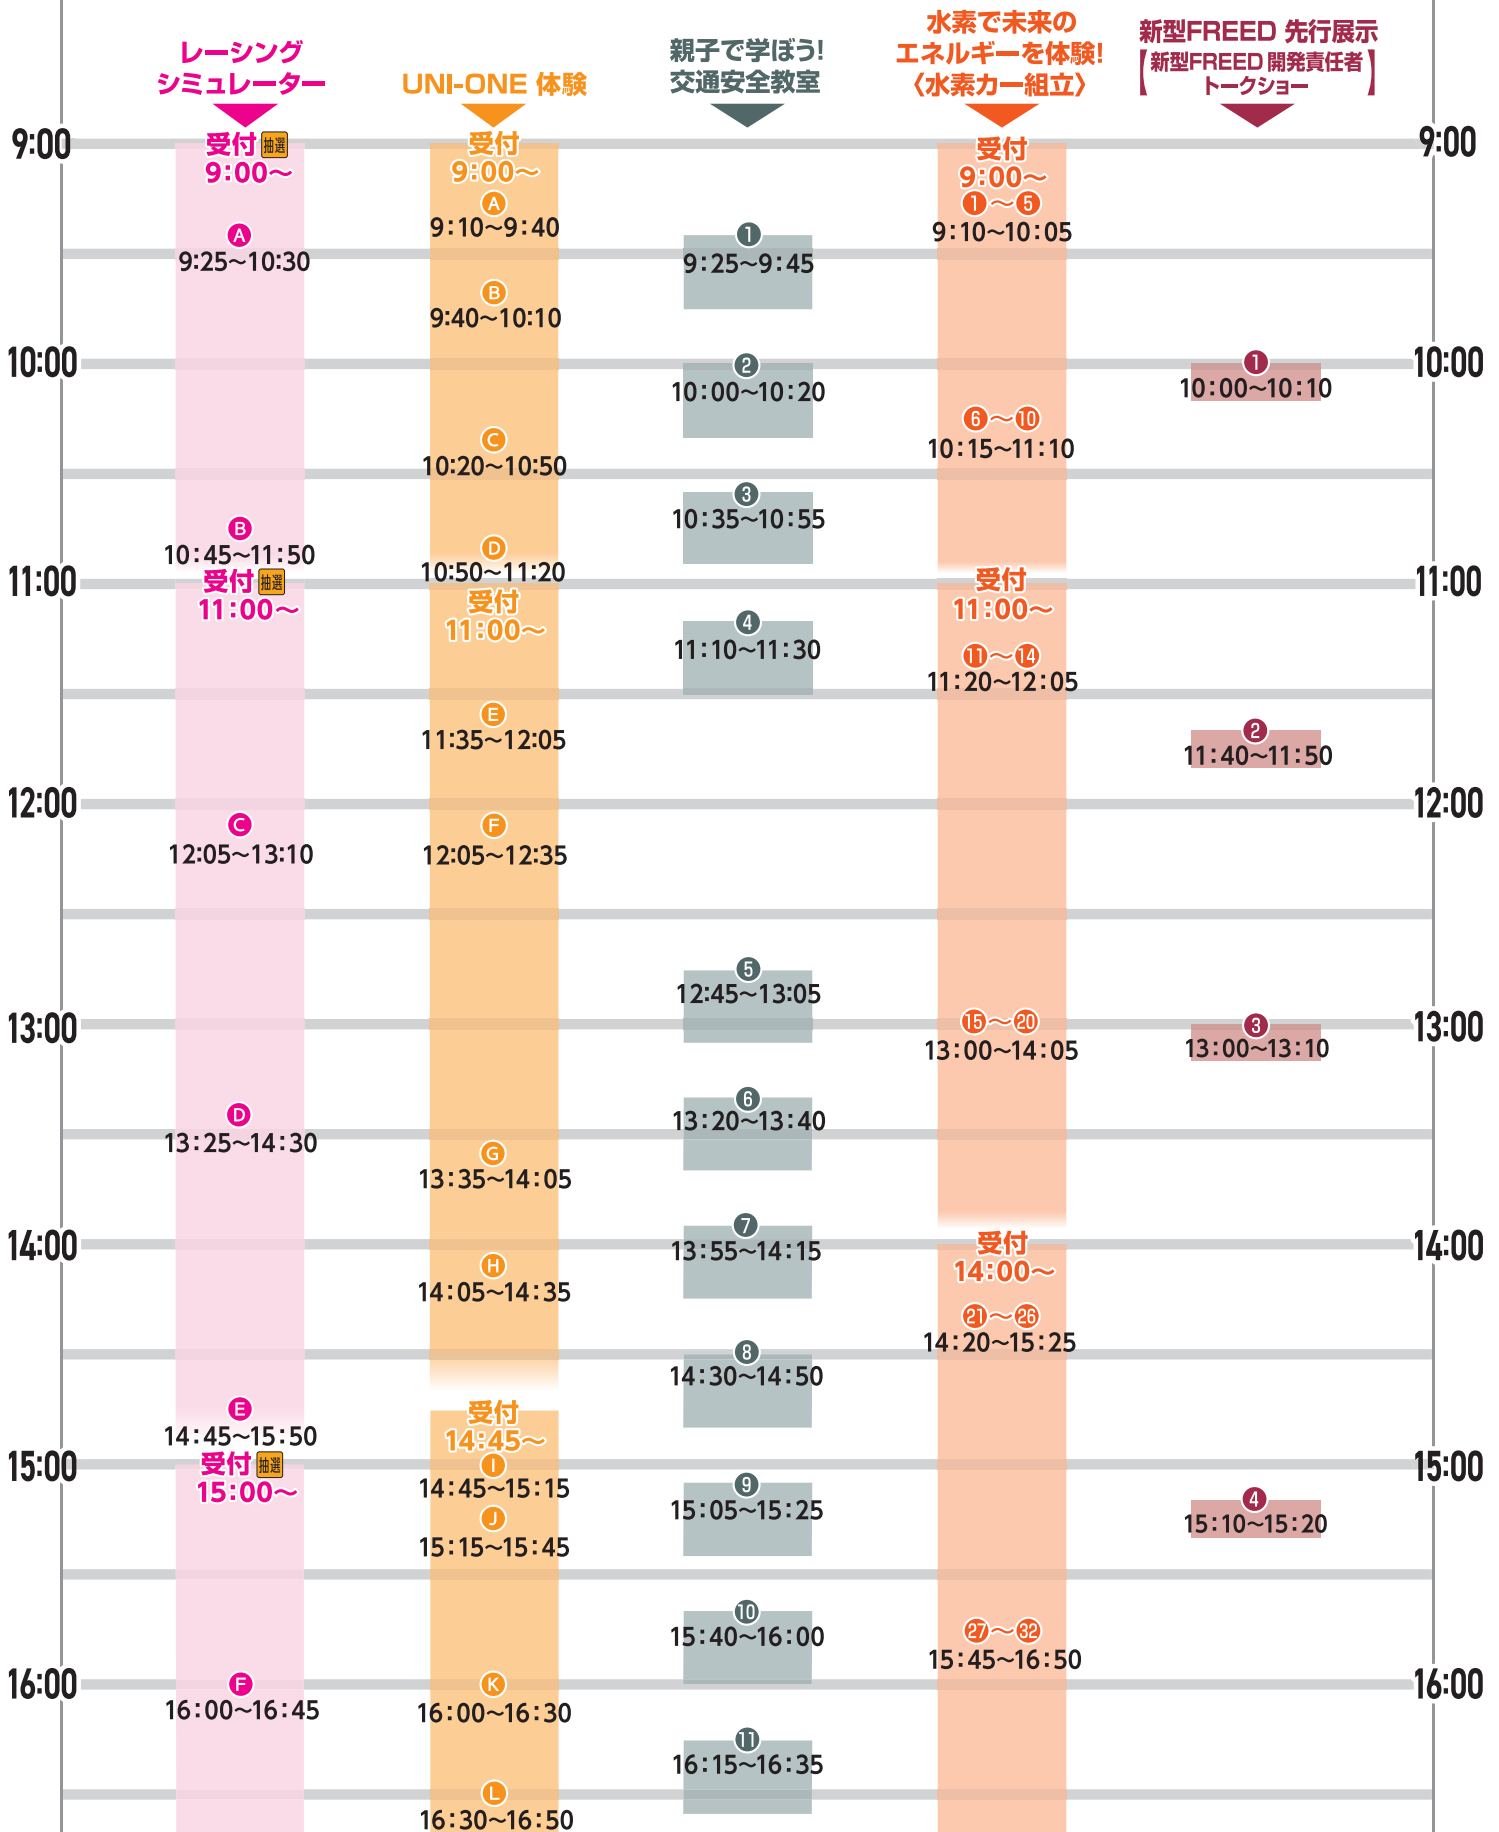

タイムスケジュール 5/25^土・26^日 [開催時間] 9:00~17:00

屋内会場

※参加条件は各ブース、またはWEBでご確認ください。

※プログラムにつきましては、天候、その他やむを得ない理由により予告無く時間・場所・内容が変更・中止になる場合がございます。

タイムスケジュール 5/25^土・26^日 [開催時間] 9:00~17:00

屋外会場

※参加条件は各ブース、またはWEBでご確認ください。

※プログラムにつきましては、天候、その他やむを得ない理由により予告無く時間・場所・内容が変更・中止になる場合がございます。