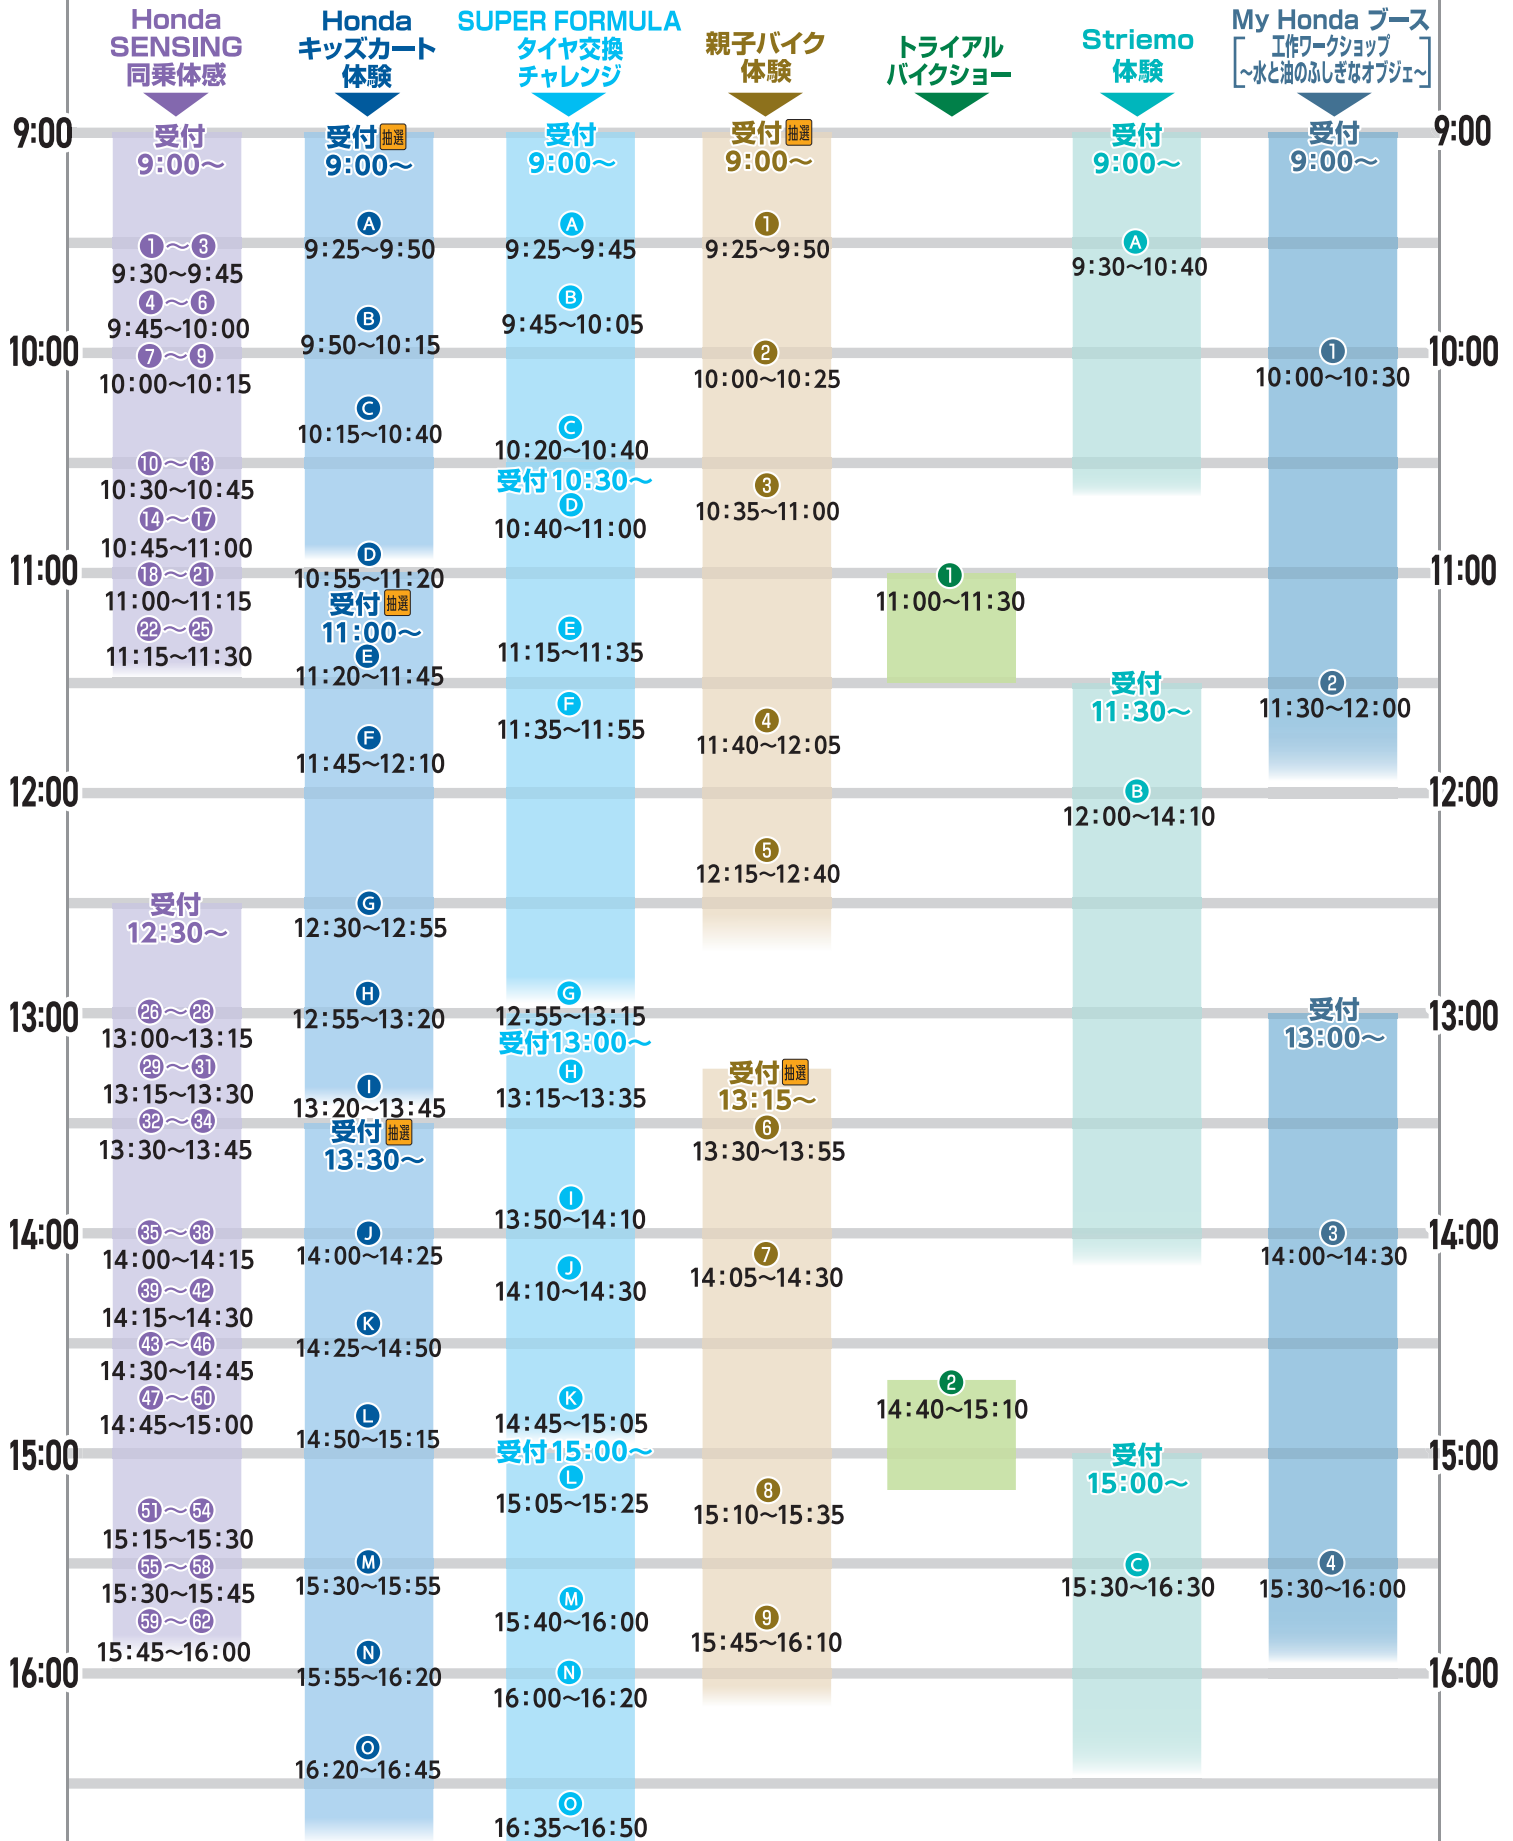

タイムスケジュール 4/20^土・21^日 [開催時間] 9:00~17:00

屋内会場

※参加条件は各ブース、またはWEBでご確認ください。※写真はイメージです。
 ※プログラムにつきましては、天候、その他やむを得ない理由により予告無く時間・場所・内容が変更・中止になる場合がございます。

タイムスケジュール 4/20^土・21^日 [開催時間] 9:00~17:00

屋外会場

※参加条件は各ブース、またはWEBでご確認ください。※写真はイメージです。
 ※プログラムにつきましては、天候、その他やむを得ない理由により予告無く時間・場所・内容が変更・中止になる場合がございます。