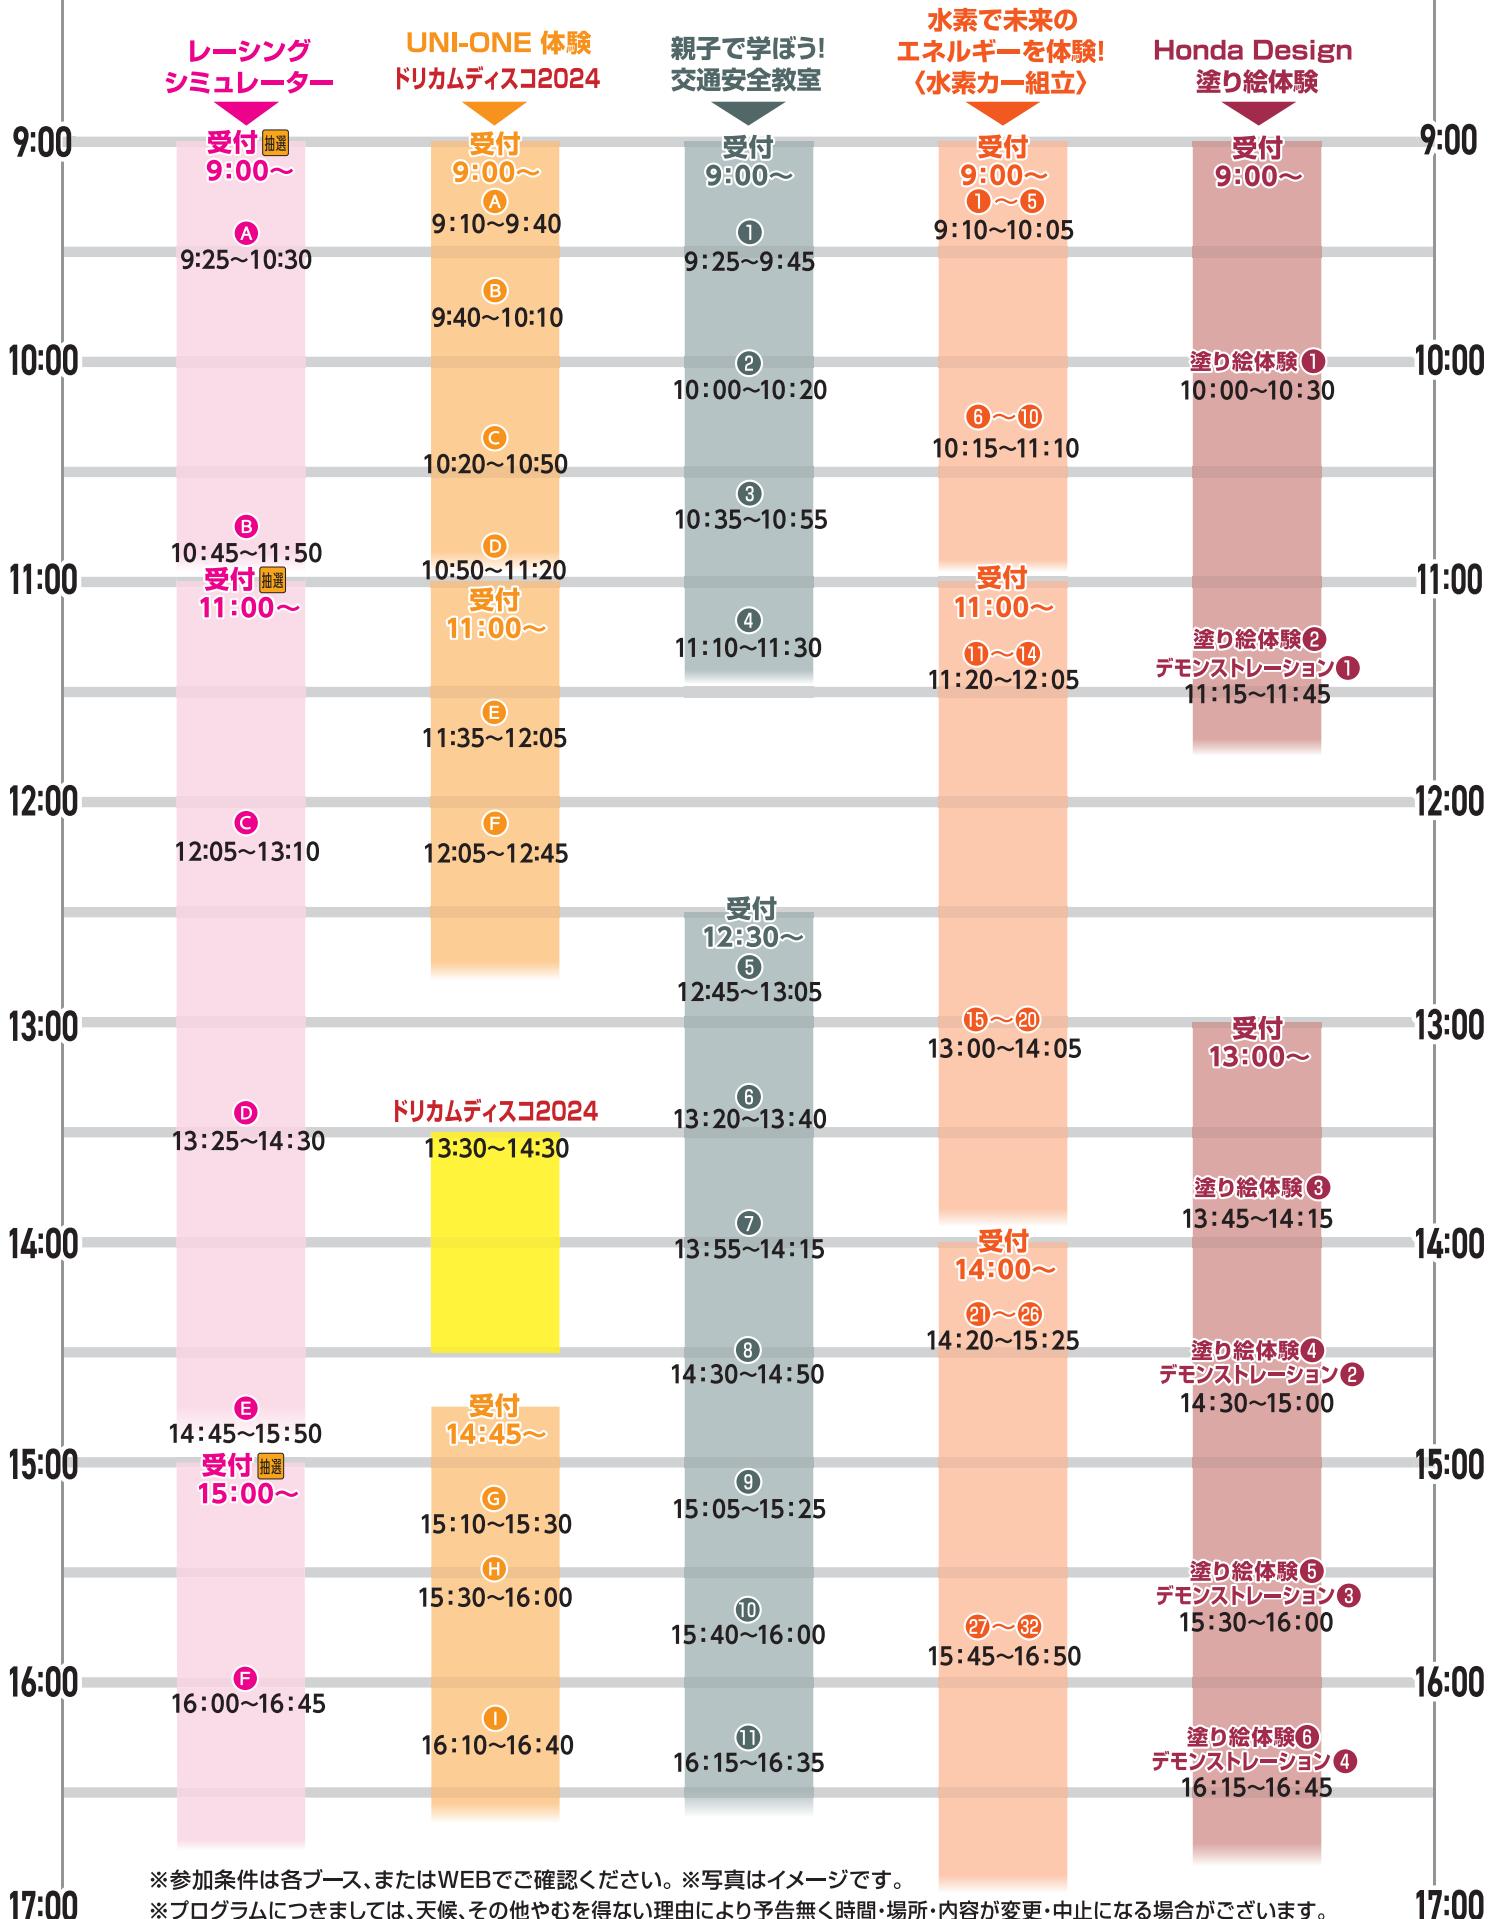

タイムスケジュール 4/20^土・21^日 [開催時間] 9:00~17:00

屋内会場

※参加条件は各ブース、またはWEBでご確認ください。※写真はイメージです。
 ※プログラムにつきましては、天候、その他やむを得ない理由により予告無く時間・場所・内容が変更・中止になる場合がございます。

タイムスケジュール 4/20^土・21^日 [開催時間] 9:00~17:00

屋外会場

※参加条件は各ブース、またはWEBでご確認ください。※写真はイメージです。
 ※プログラムにつきましては、天候、その他やむを得ない理由により予告無く時間・場所・内容が変更・中止になる場合がございます。