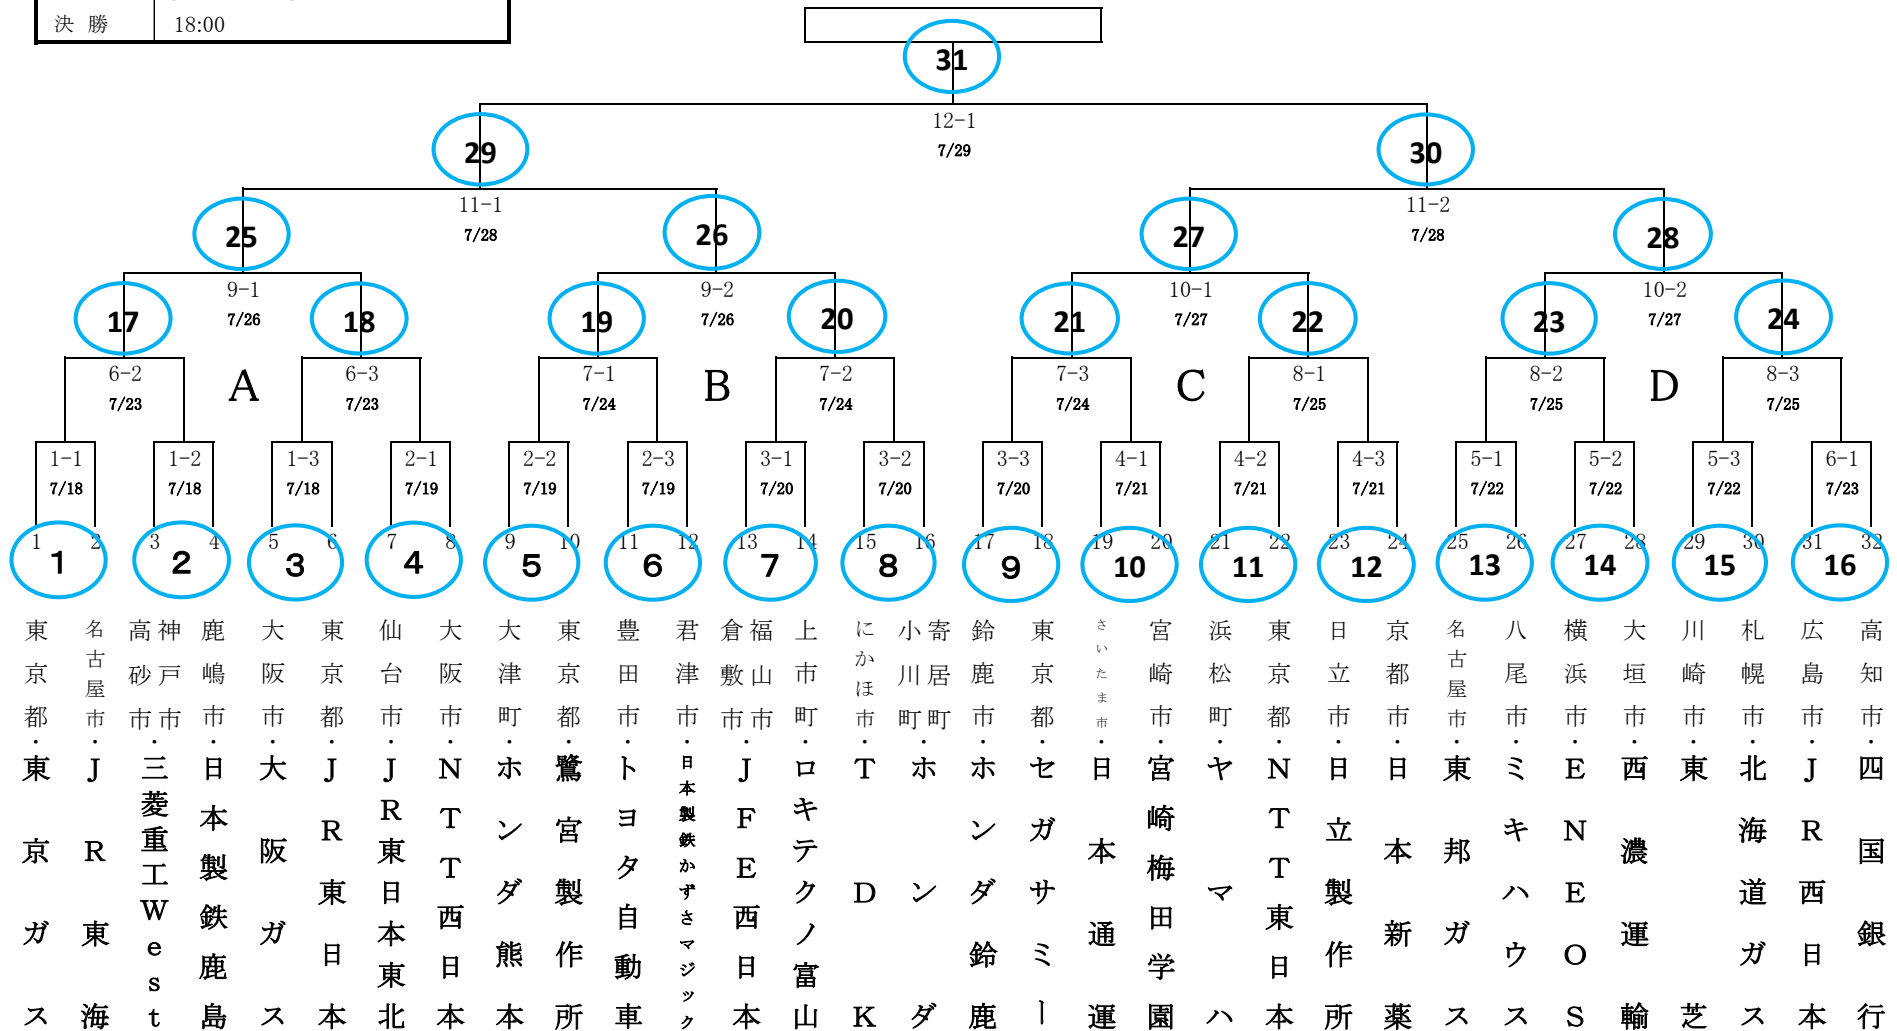

【○囲みの数字は「試合番号」】

第93回都市対抗野球大会 組み合わせ表

開催期日：2022年7月18日(月)から12日間 場所：東京ドーム 出場チーム：32チーム

3試合日	①10:00	②14:00	③18:00
2試合日	①14:00	②18:00	
決勝	18:00		

*若番が1塁側となります