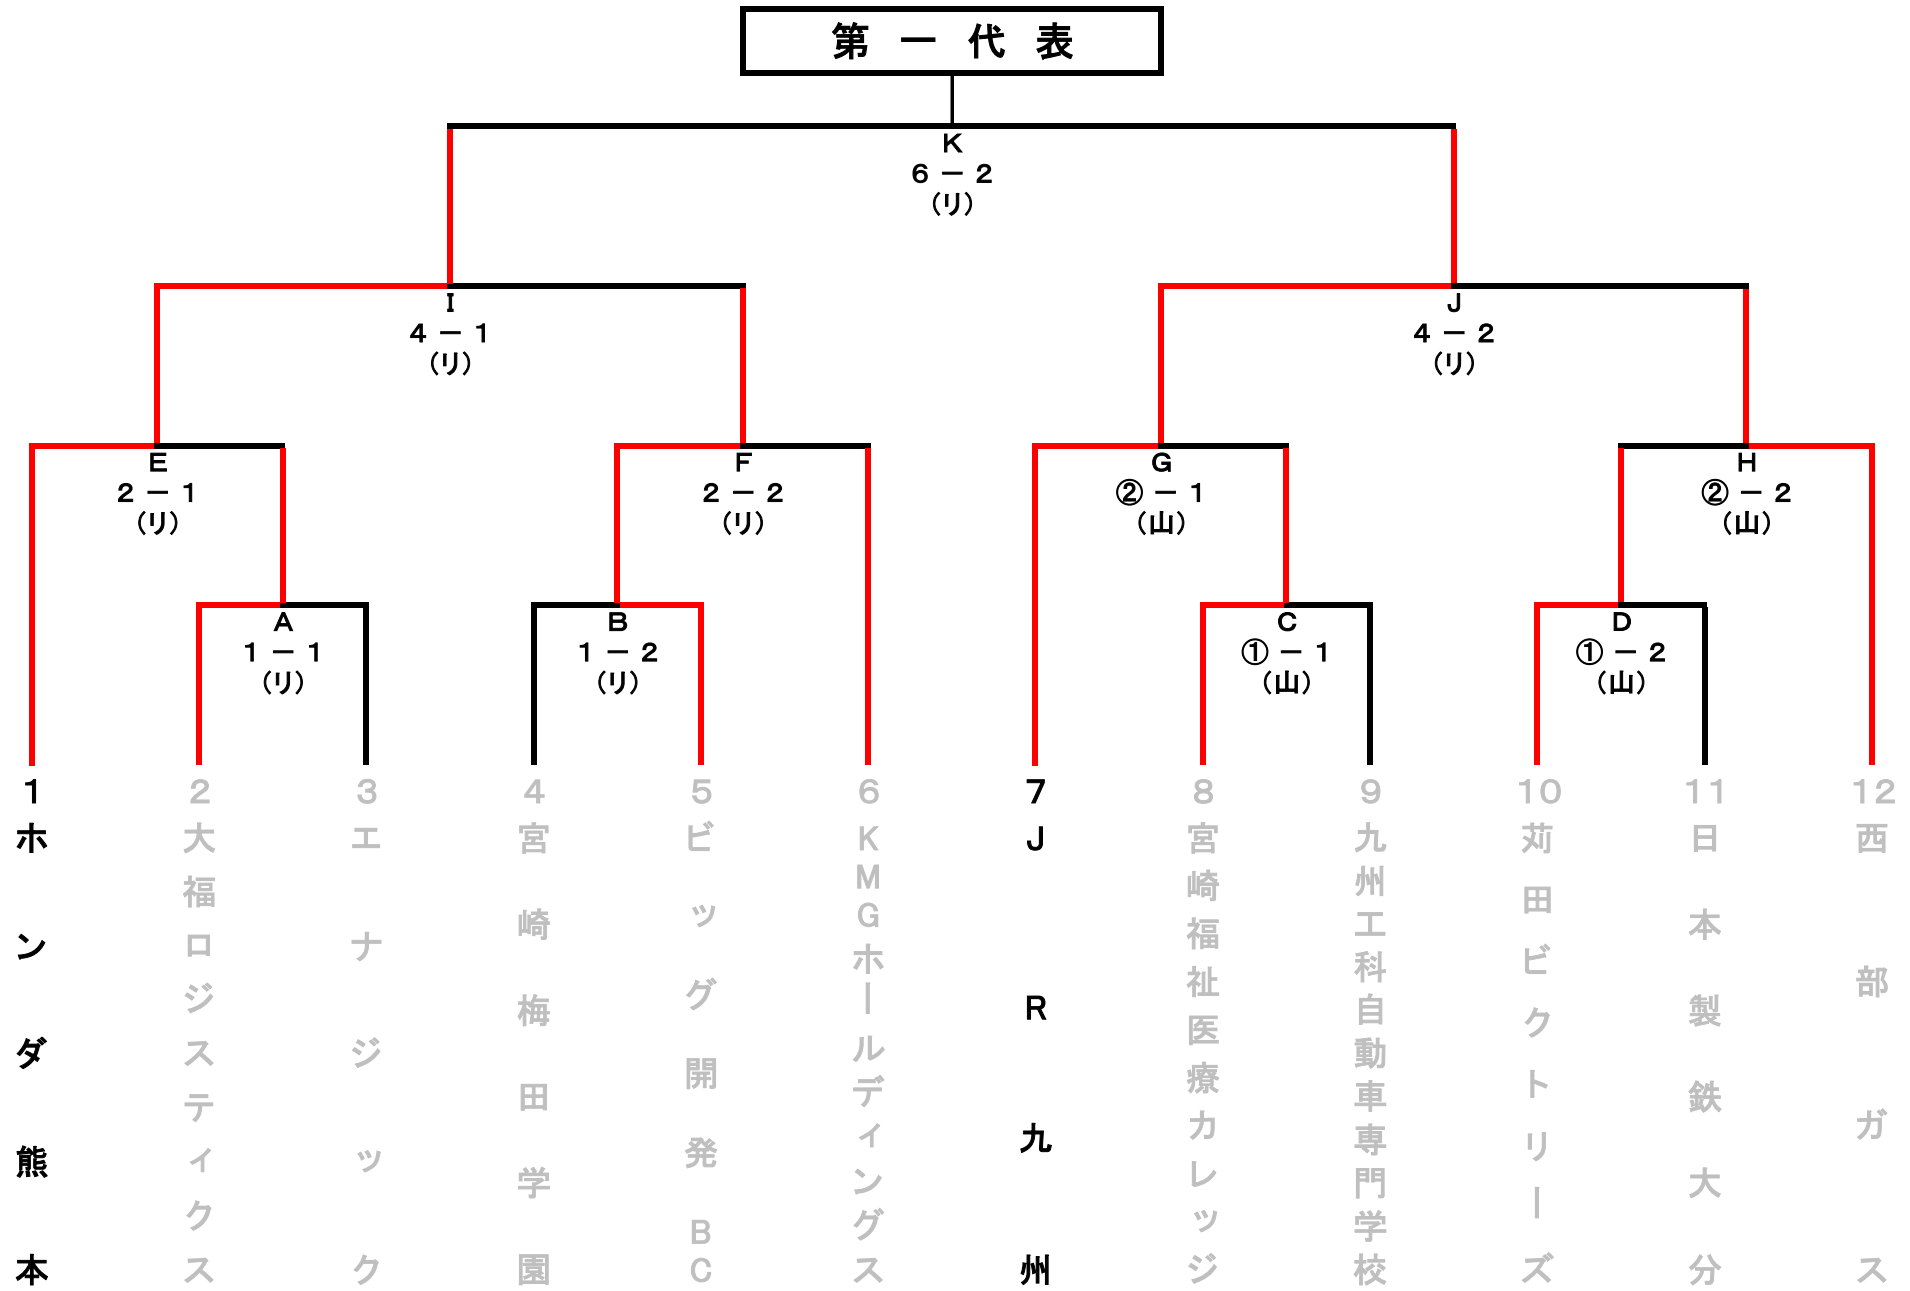

# 第93回 都市対抗野球大会九州地区予選組合せ

期 日 : 2022年5月28日～ 7日間 (雨天順延)  
 会 場 : リブワーク藤崎台球場(リ)・山鹿市民球場(山)  
 開始時間 : 1日1試合 ①11:00  
 1日2試合 ①10:00 ②13:00  
 ベンチは若番が一塁側

※ 敗者復活トーナメント