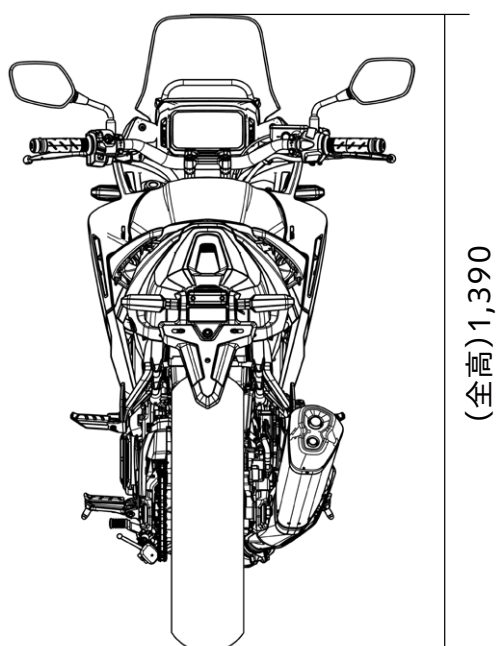

車体サイズ NX400

単位はmm