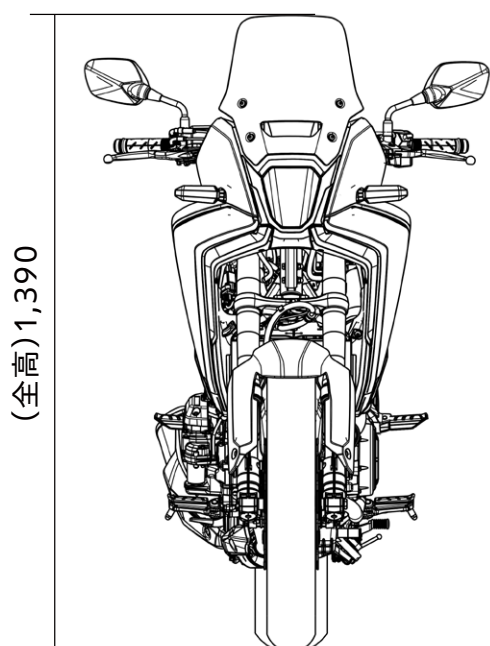

車体サイズ NX400

単位はmm