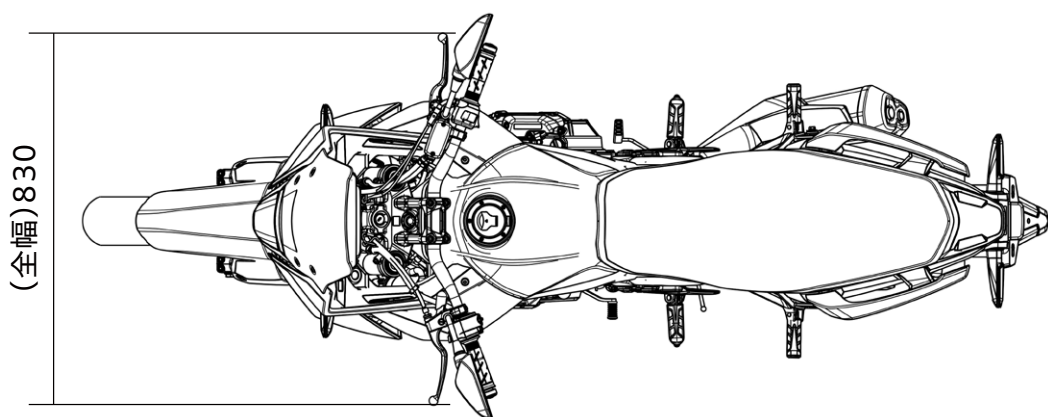

車体サイズ NX400

単位はmm