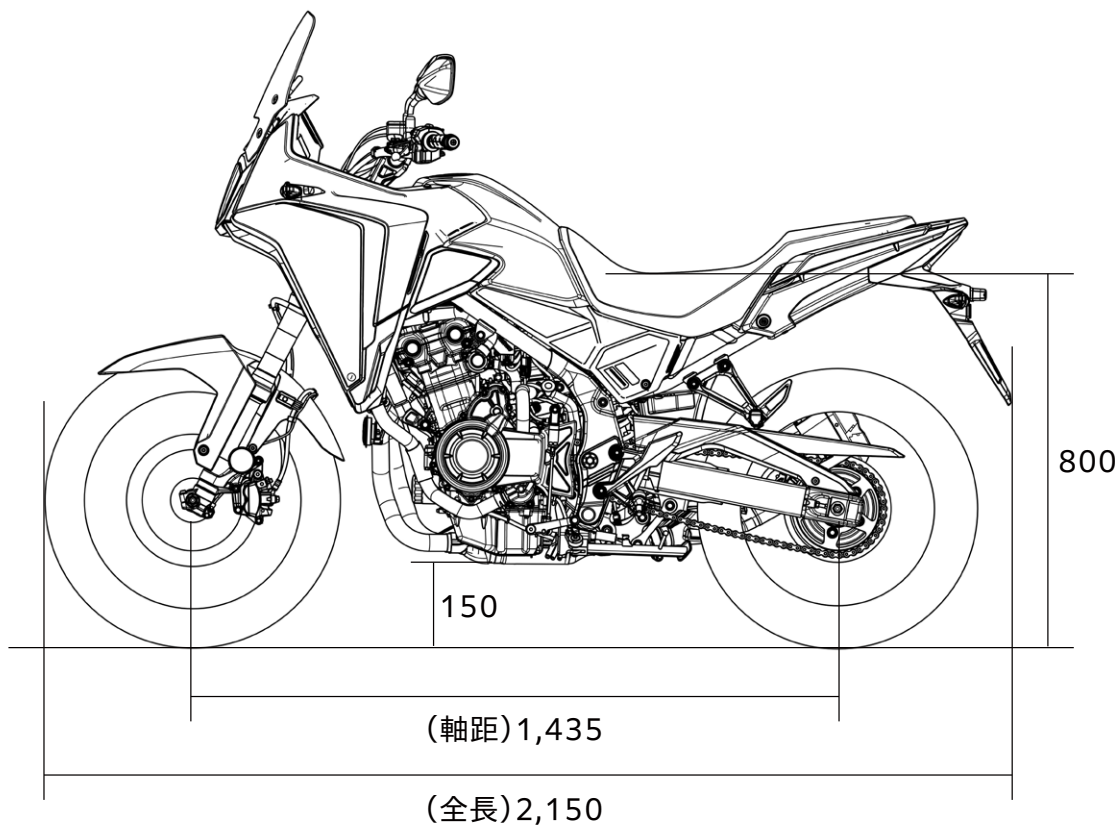

車体サイズ NX400

単位はmm