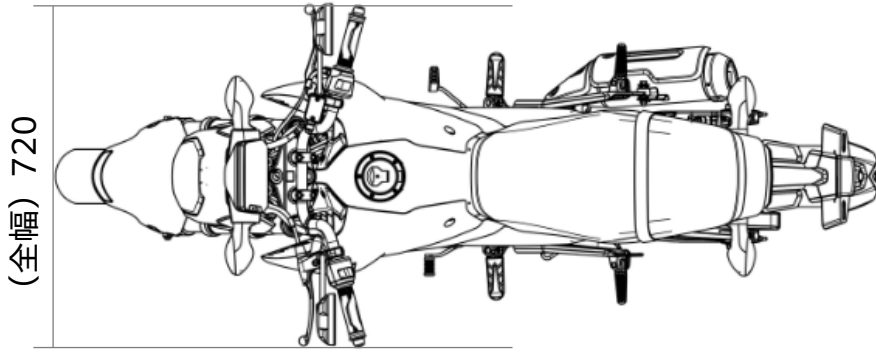

車体サイズ GROM

ゲイエティーレッド
(アンダーカウル装着車)