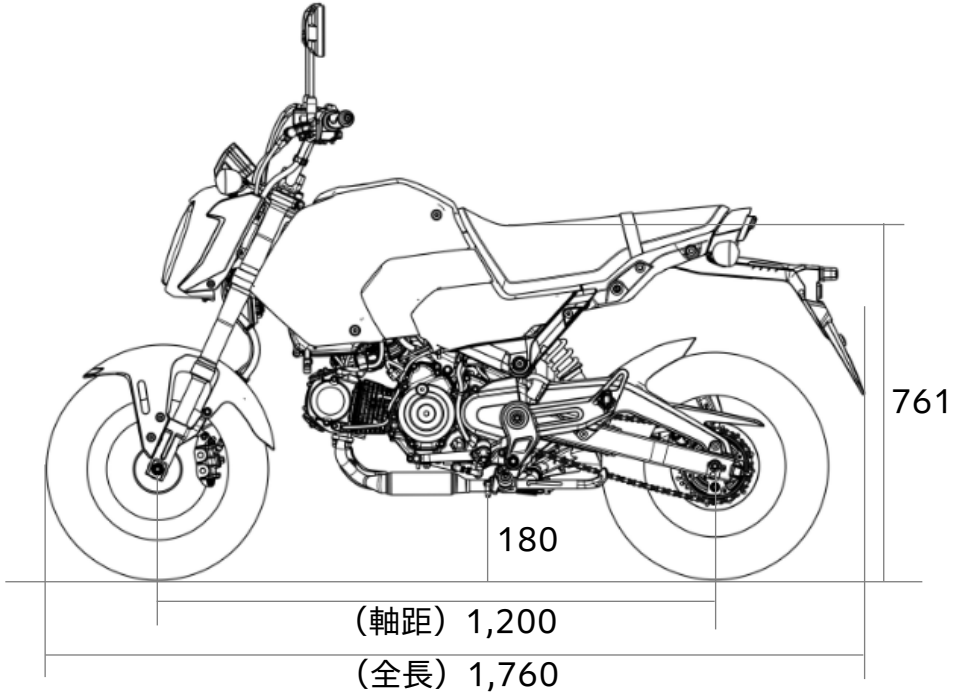

車体サイズ GROM

ゲイエティーレッド
(アンダーカウル装着車)