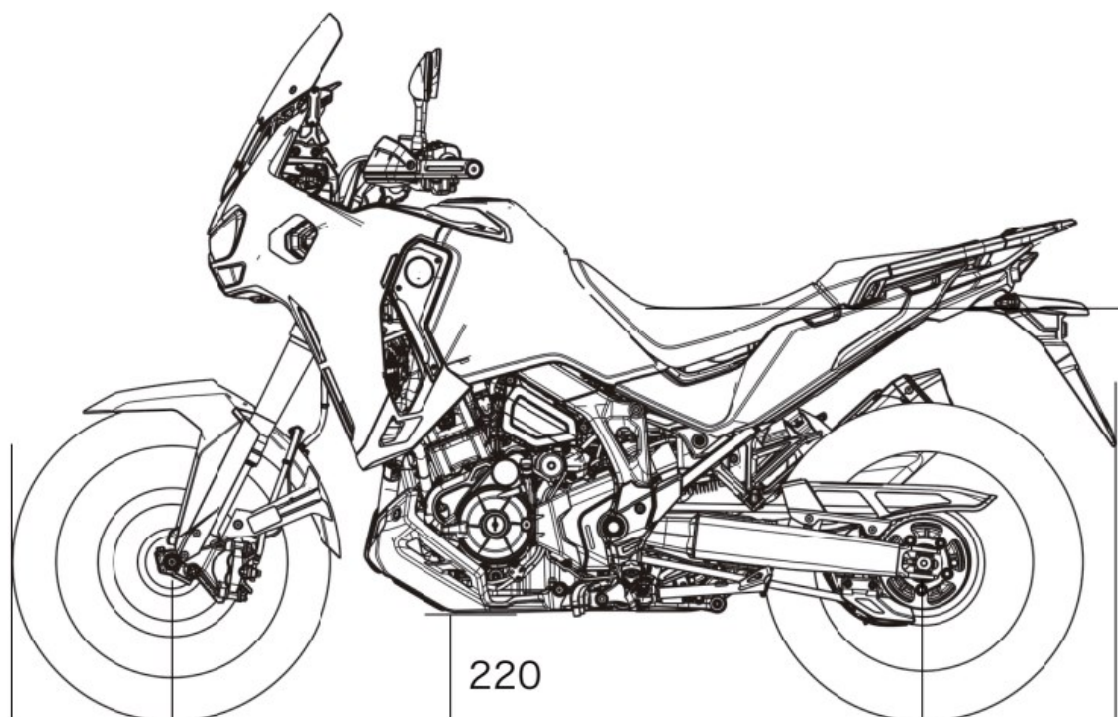

車体サイズ CRF1100L Africa Twin Adventure Sports ES Dual Clutch Transmission

(全幅) 960

840

220

(軸距) 1,570

(全長) 2,305

(全高) 1,475

(全高) 1,475

単位はmm