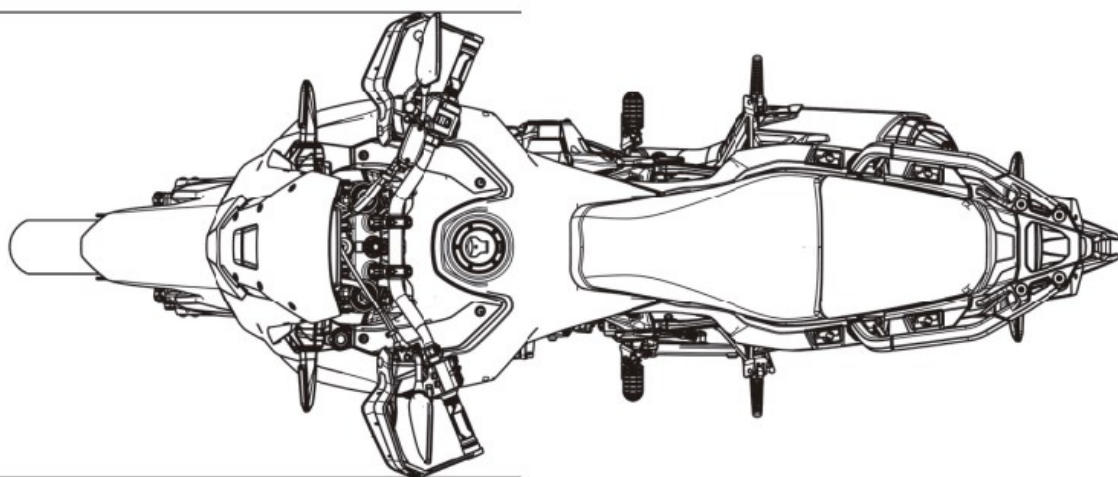

車体サイズ CRF1100L Africa Twin Adventure Sports ES Dual Clutch Transmission

(全幅) 960

840

220

(軸距) 1,570

(全長) 2,305

(全高) 1,475

(全高) 1,475

単位はmm