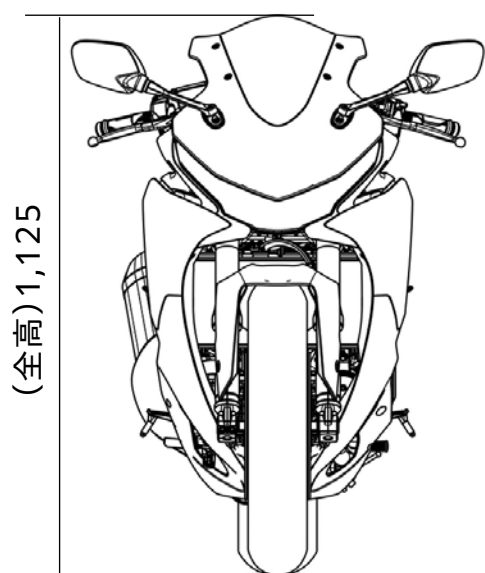

# 車体サイズ CBR400R FOUR

単位はmm