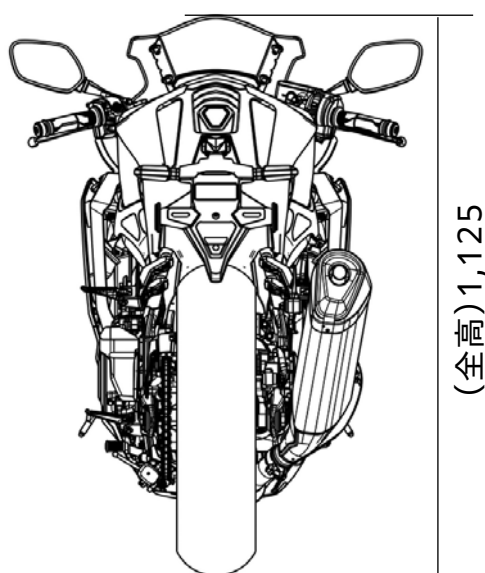

# 車体サイズ CBR400R FOUR

単位はmm