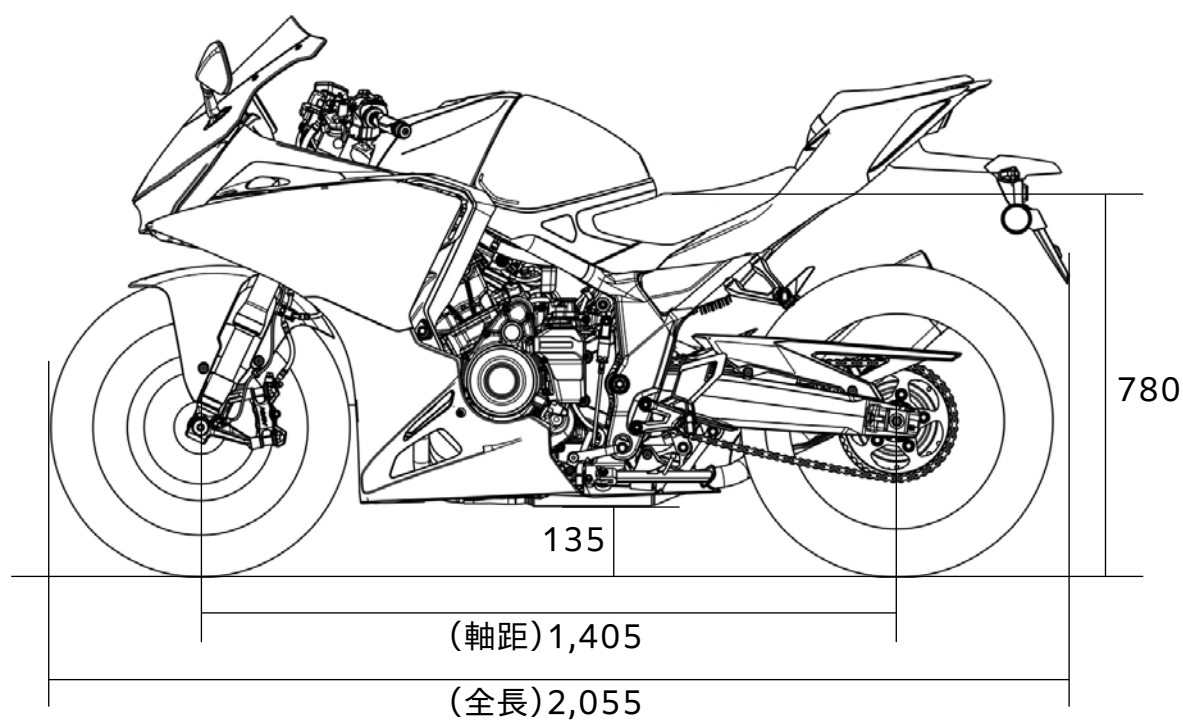

# 車体サイズ CBR400R FOUR

単位はmm