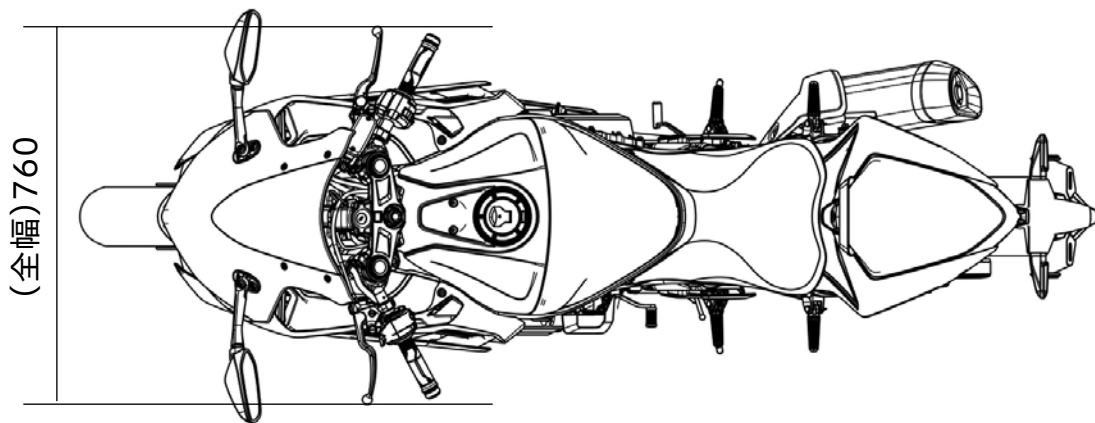

# 車体サイズ CBR400R FOUR

単位はmm