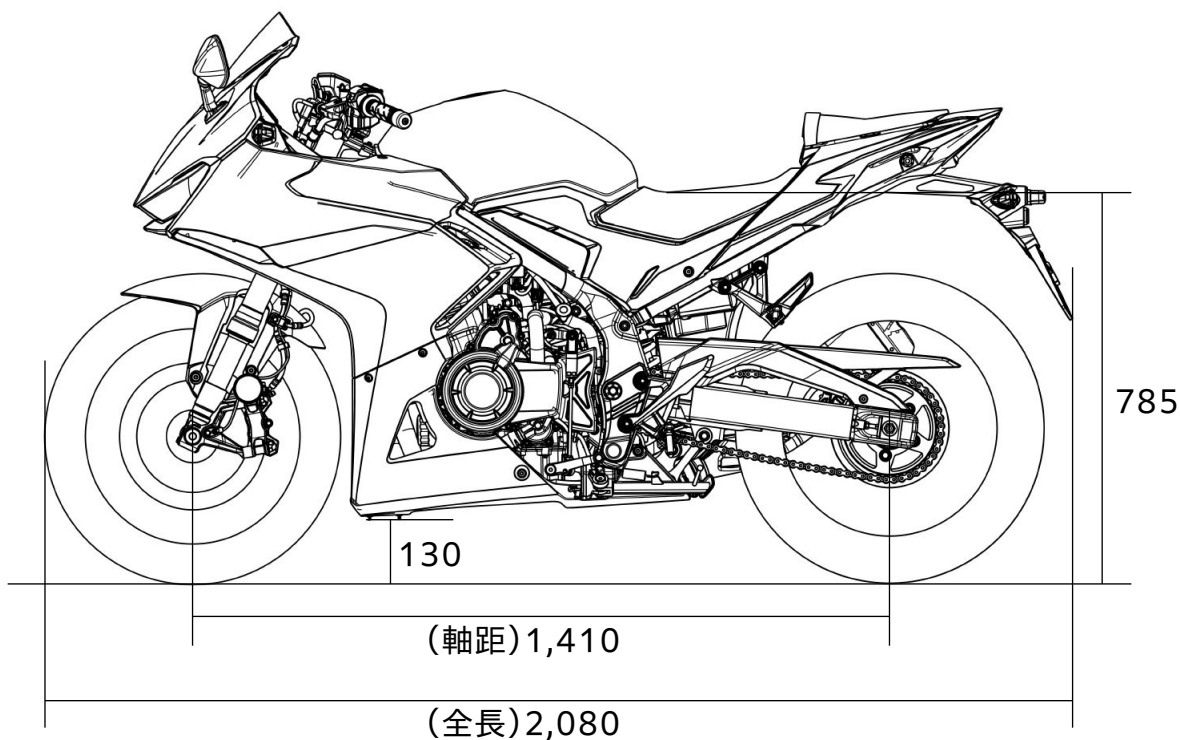

車体サイズ CBR400R E-Clutch

単位はmm