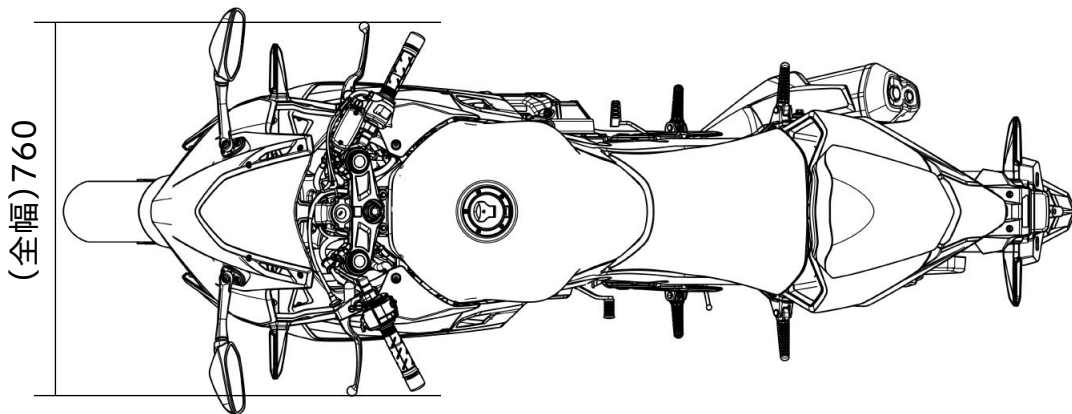

車体サイズ CBR400R E-Clutch

単位はmm