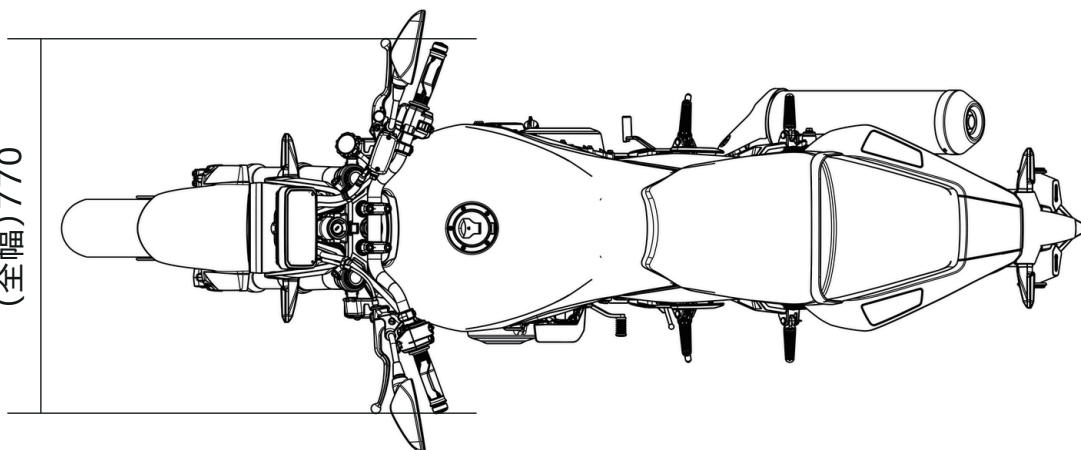

車体サイズ CB400 SUPER FOUR

(全幅) 770

780

135

(軸距) 1,405

(全長) 2,110

(全高) 1,085

(全高) 1,085