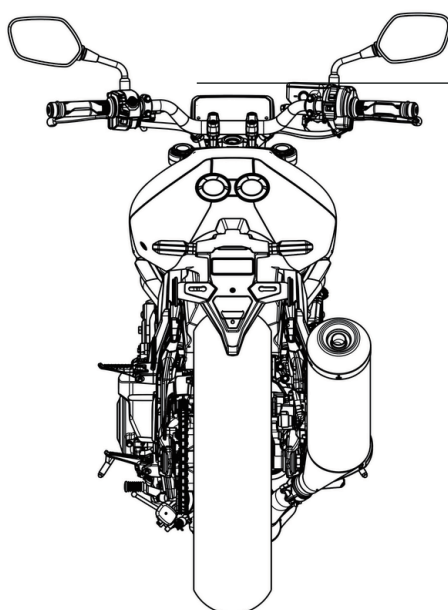

車体サイズ CB400 SUPER FOUR

(全幅) 770

780

135

(軸距) 1,405

(全長) 2,110

(全高) 1,085

(全高) 1,085

単位はmm