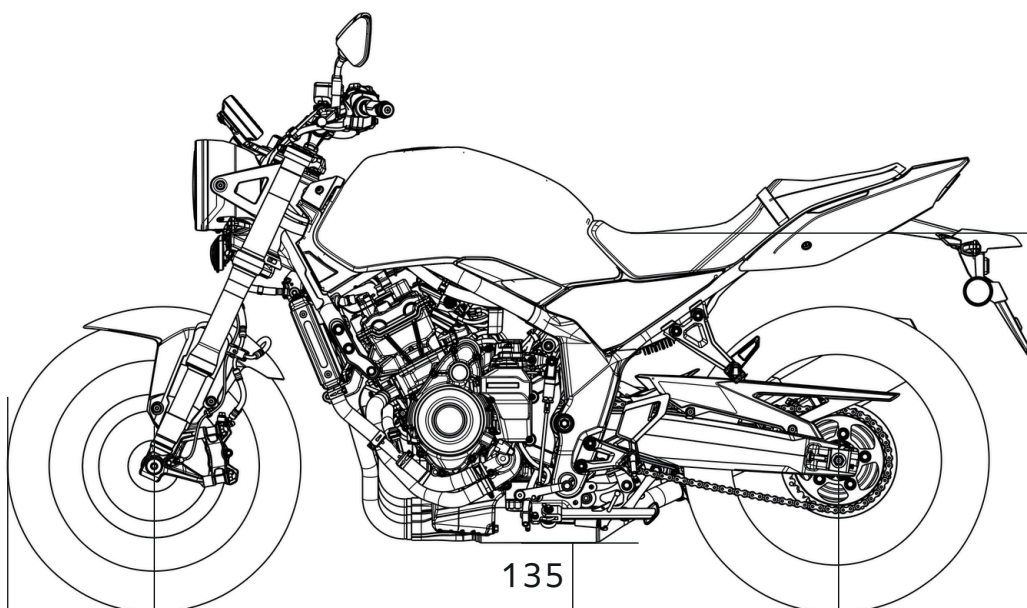

車体サイズ CB400 SUPER FOUR

(全幅) 770

780

135

(軸距) 1,405

(全長) 2,110

(全高) 1,085

(全高) 1,085

単位はmm