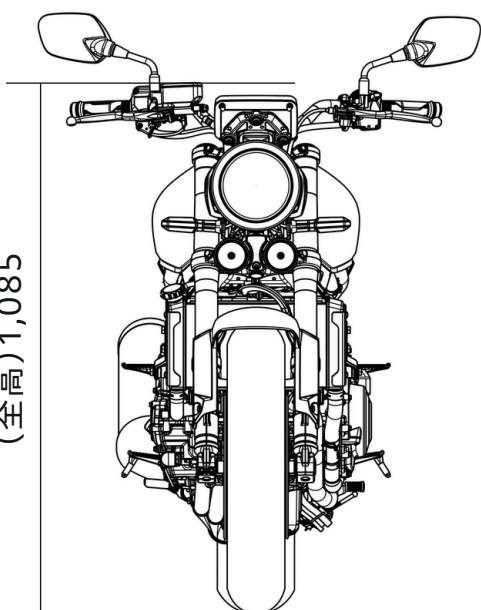

車体サイズ CB400 SUPER FOUR

(全幅) 770

780

135

(軸距) 1,405

(全長) 2,110

(全高) 1,085

(全高) 1,085

単位はmm