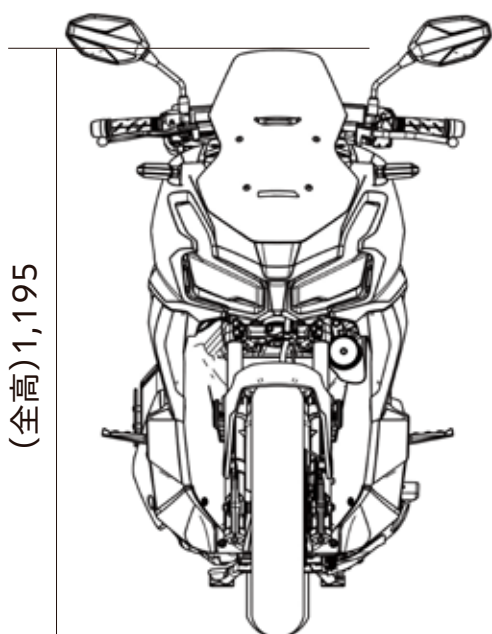

# 車体サイズ ADV160

単位はmm