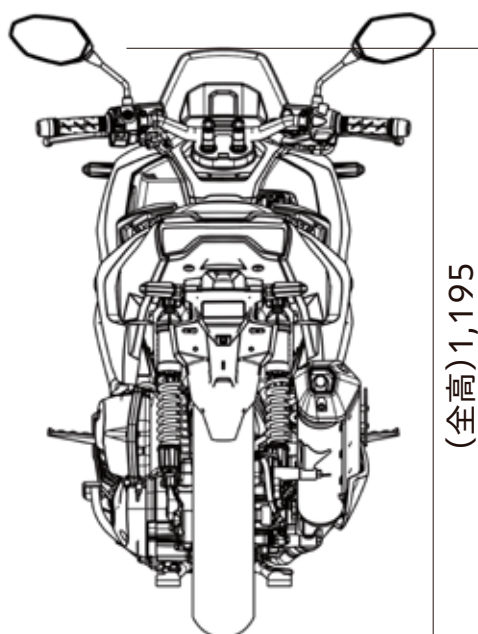

# 車体サイズ ADV160

単位はmm