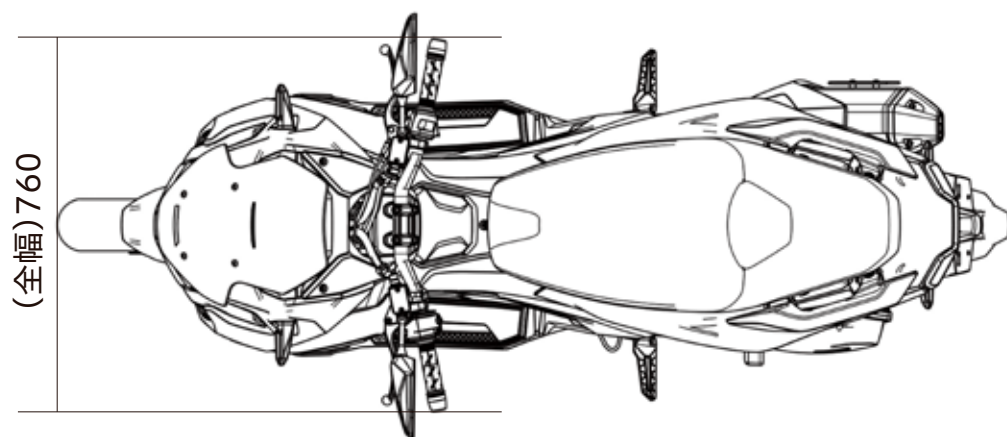

# 車体サイズ ADV160

単位はmm