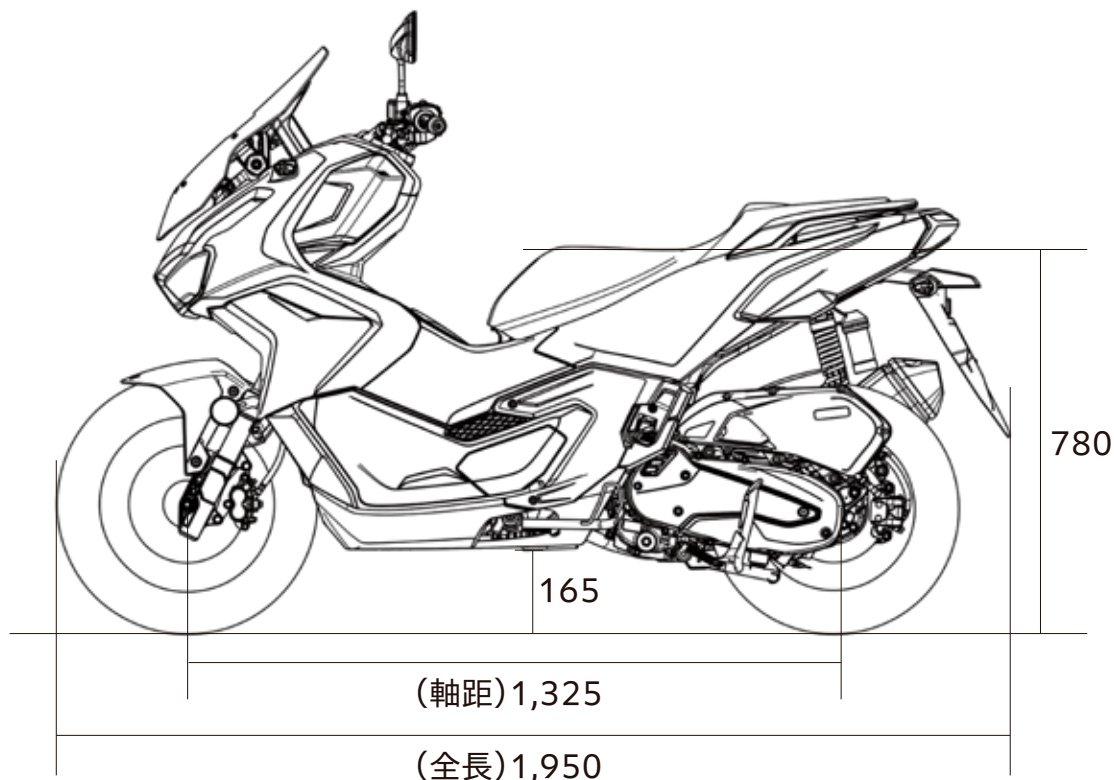

# 車体サイズ ADV160

単位はmm