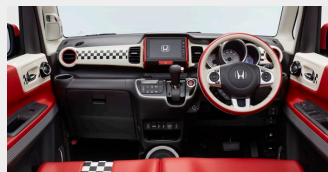

DINER STYLE (ダイナー スタイル)