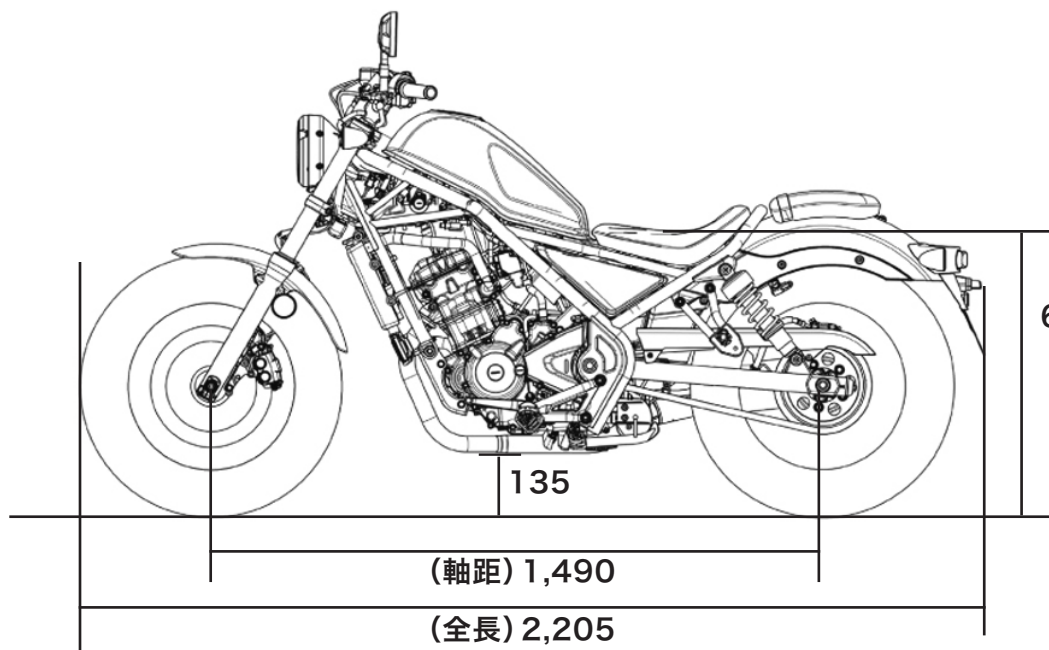

Rebel 500 車体サイズ

(全幅) 820

(全高) 1,090

690

(軸距) 1,490

(全長) 2,205

(全高) 1,090

単位は mm