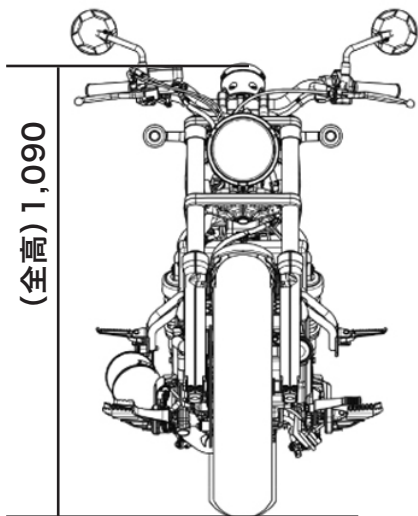

Rebel 500 車体サイズ

(全幅) 820

(全高) 1,090

690

(軸距) 1,490

(全長) 2,205

(全高) 1,090

単位は mm