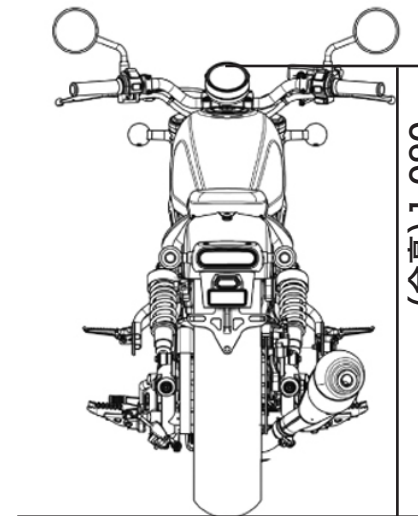

Rebel 500 車体サイズ

(全幅) 820

(全高) 1,090

690

(軸距) 1,490

(全長) 2,205

(全高) 1,090

単位は mm