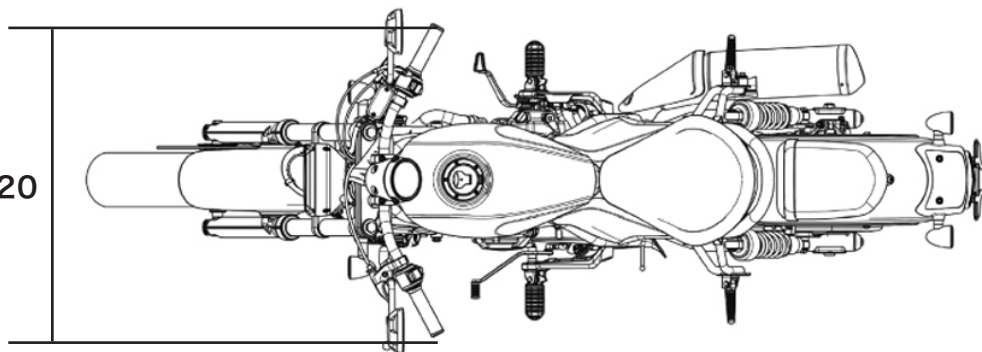

Rebel 500 車体サイズ

(全幅) 820

(全高) 1,090

690

(軸距) 1,490

(全長) 2,205

(全高) 1,090

単位は mm