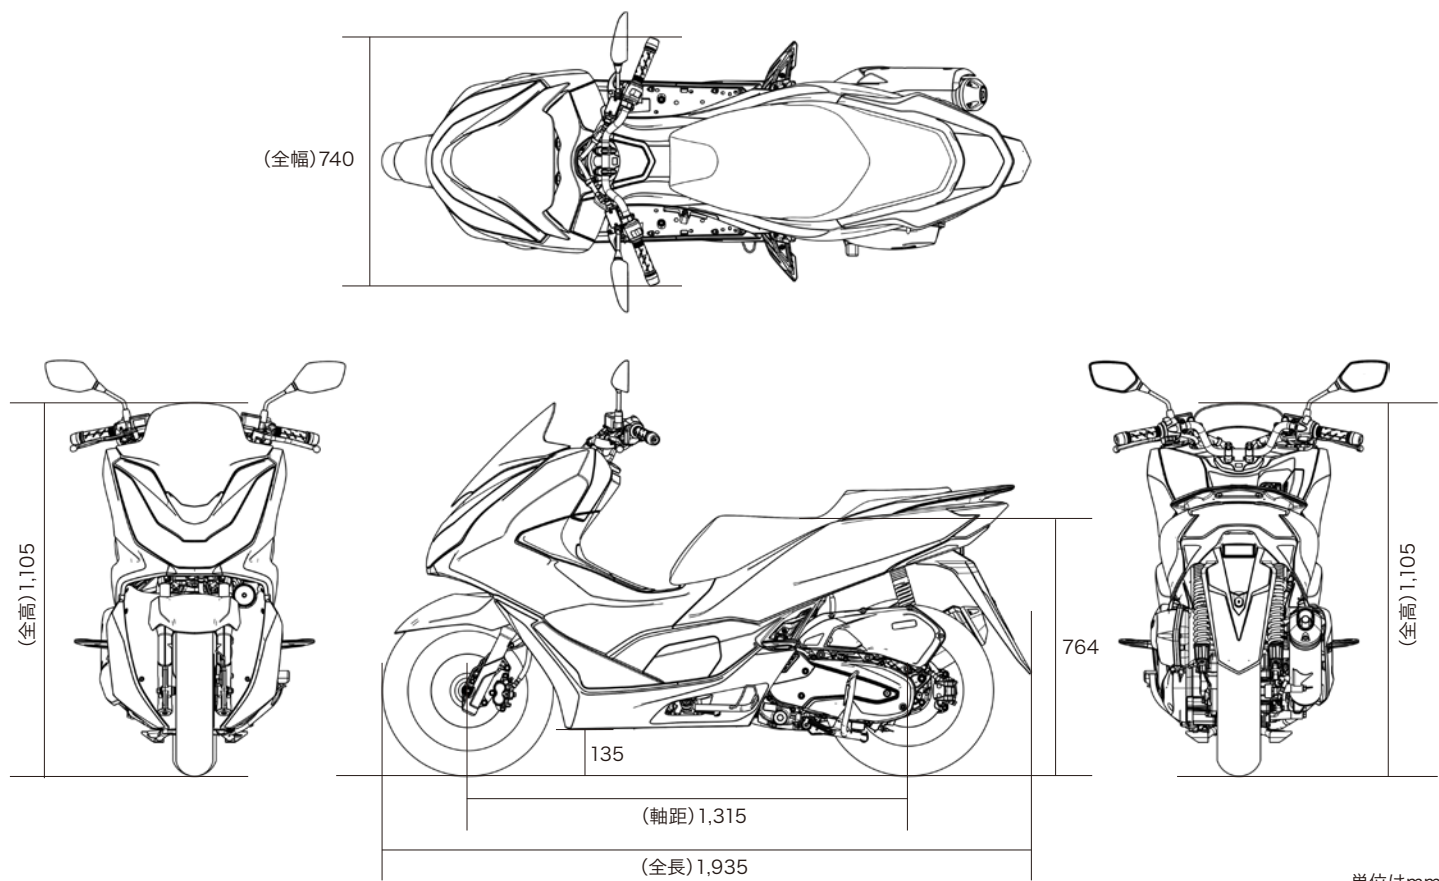

PCX/PCX160 車体サイズ

※図は PCX160

単位はmm