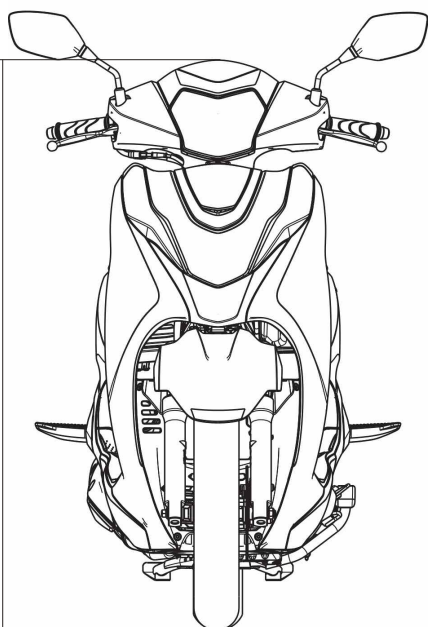

# リード125 車体サイズ

(全幅)680

140

760

(軸距)1,275

(全長)1,845

(全高)1,130

(全高)1,130

単位はmm