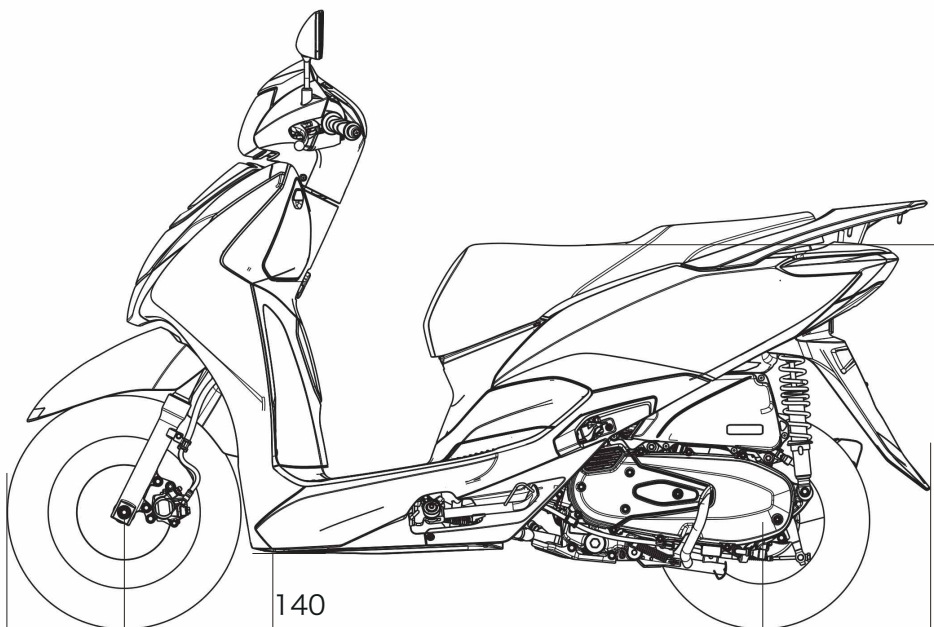

# リード125 車体サイズ

(全幅)680

140

760

(軸距)1,275

(全長)1,845

(全高)1,130

(全高)1,130

単位はmm