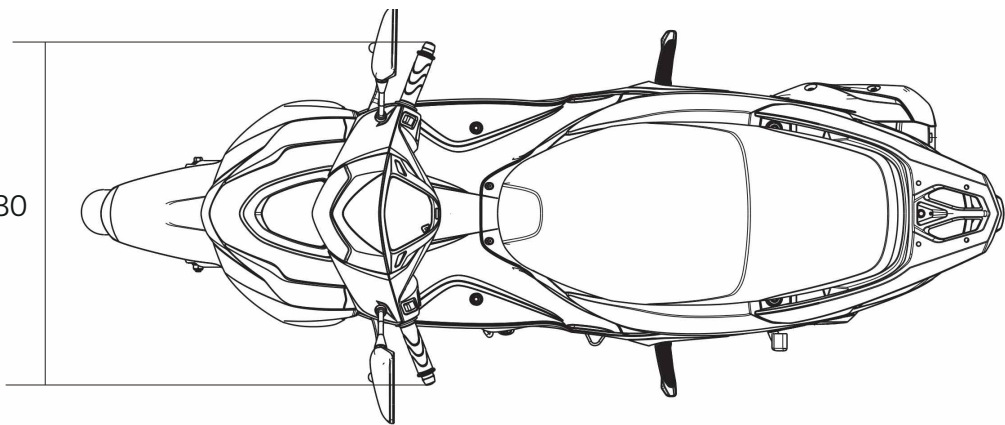

# リード125 車体サイズ

(全幅)680

140

760

(軸距)1,275

(全長)1,845

(全高)1,130

(全高)1,130

単位はmm