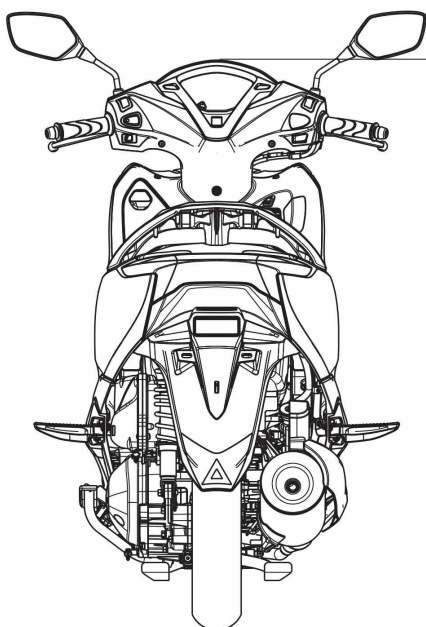

# リード125 車体サイズ

(全幅)680

140

760

(軸距)1,275

(全長)1,845

(全高)1,130

(全高)1,130

単位はmm