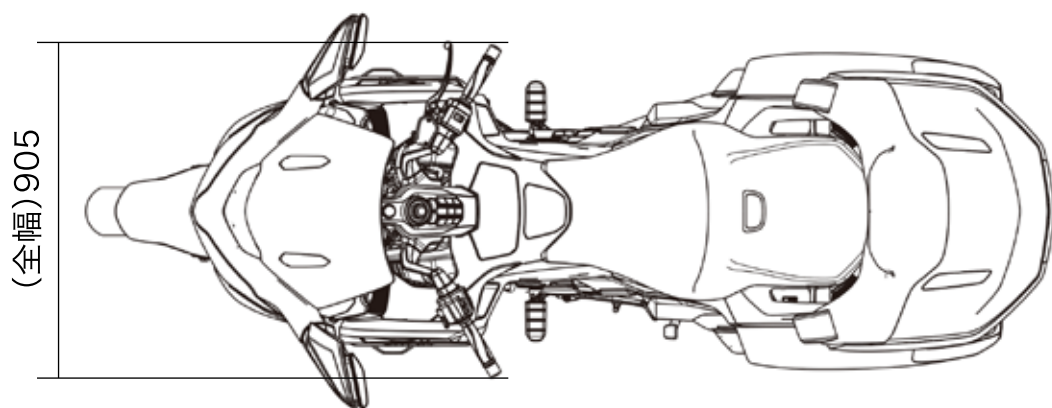

# 車体サイズ Gold Wing Tour

単位はmm