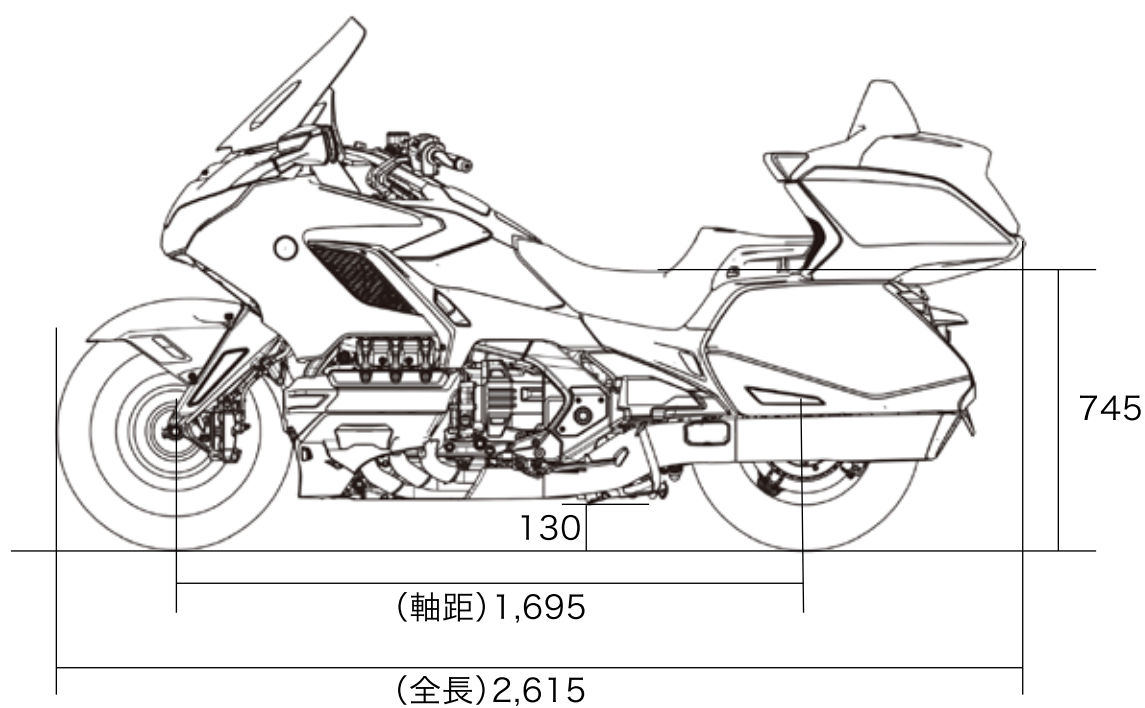

# 車体サイズ Gold Wing Tour

単位はmm