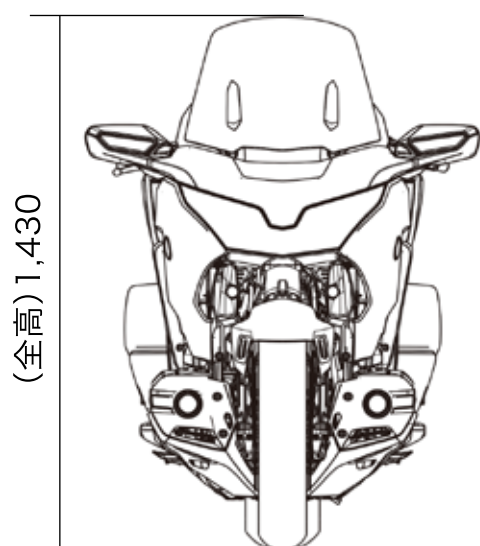

# 車体サイズ Gold Wing Tour

単位はmm