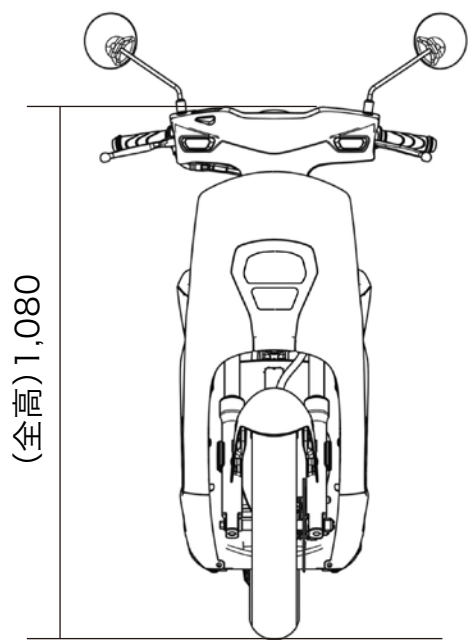

車体サイズ EM1 e:

単位はmm