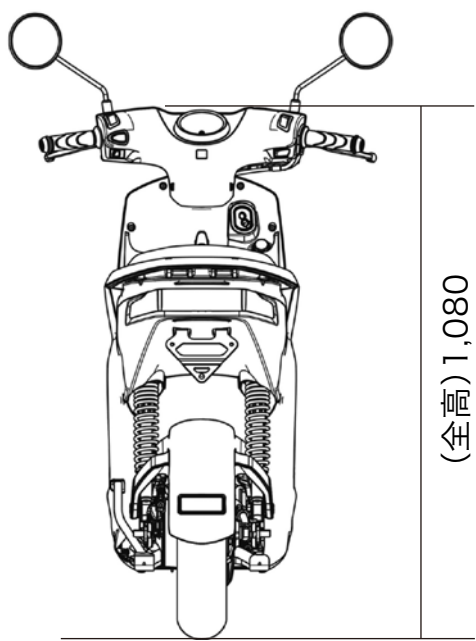

車体サイズ EM1 e:

単位はmm