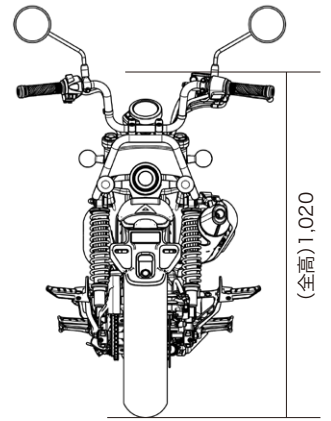

ダックス 125 車体サイズ

単位はmm