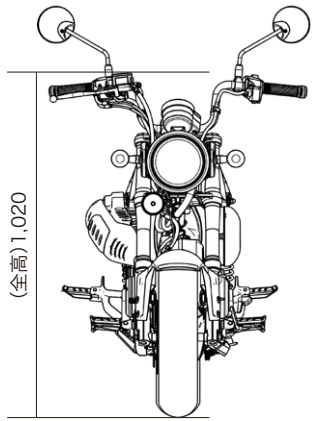

ダックス 125 車体サイズ

単位はmm