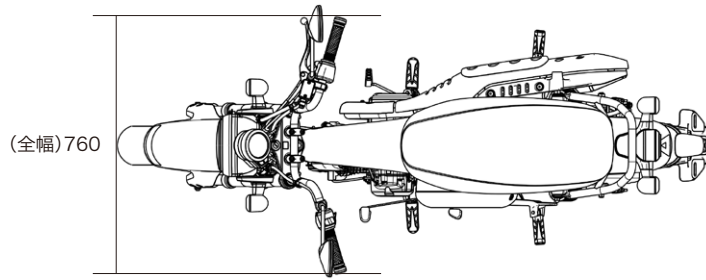

ダックス 125 車体サイズ

単位はmm