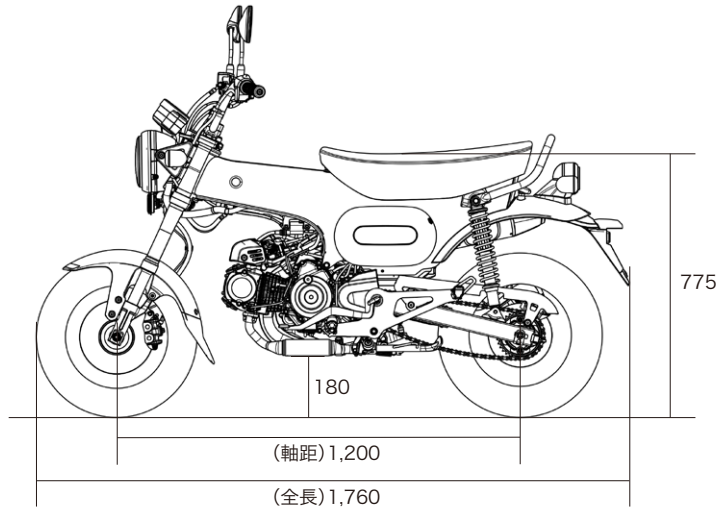

ダックス 125 車体サイズ

単位はmm