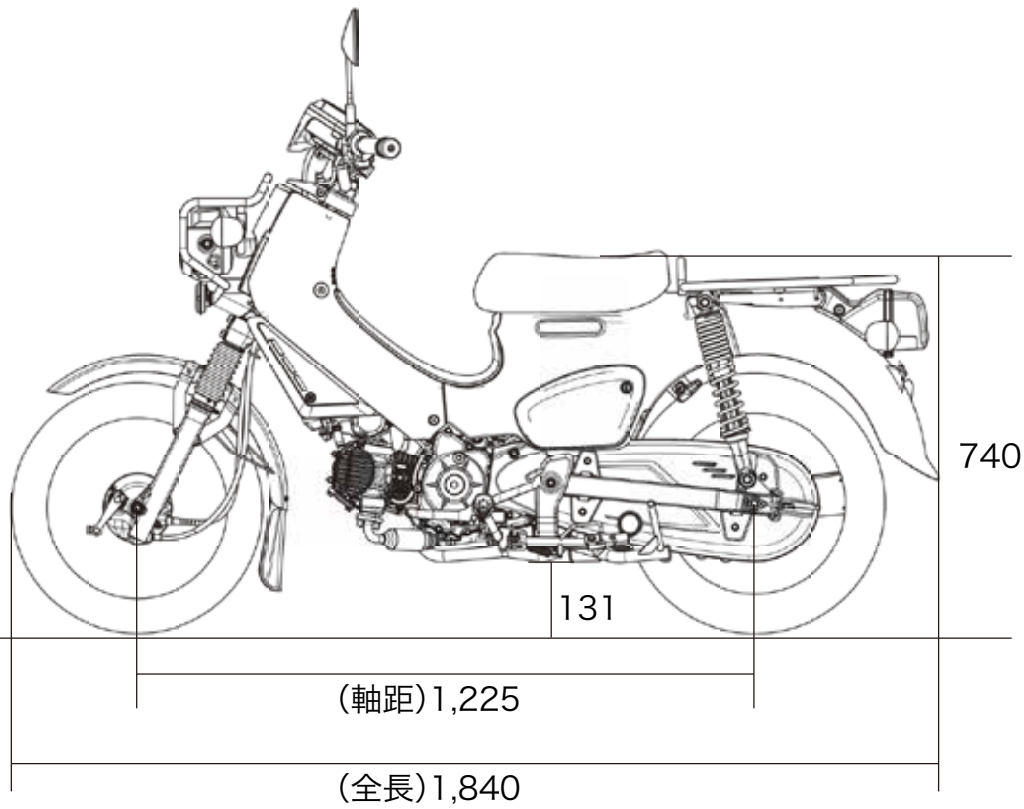

車体サイズ クロスカブ50

単位はmm

車体サイズ クロスカブ110