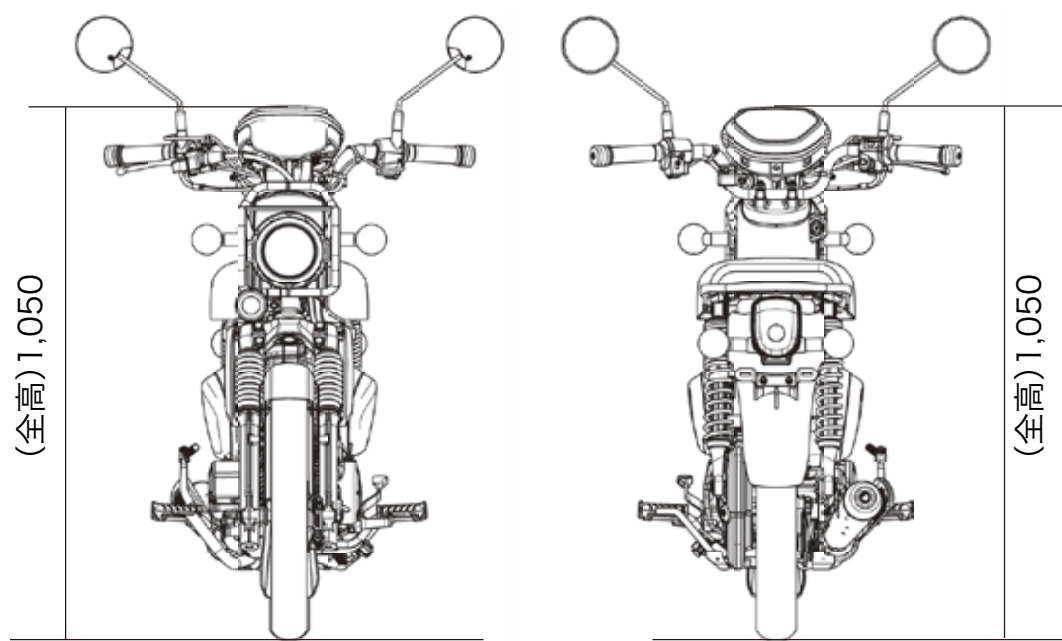

車体サイズ クロスカブ50

単位はmm

車体サイズ クロスカブ110