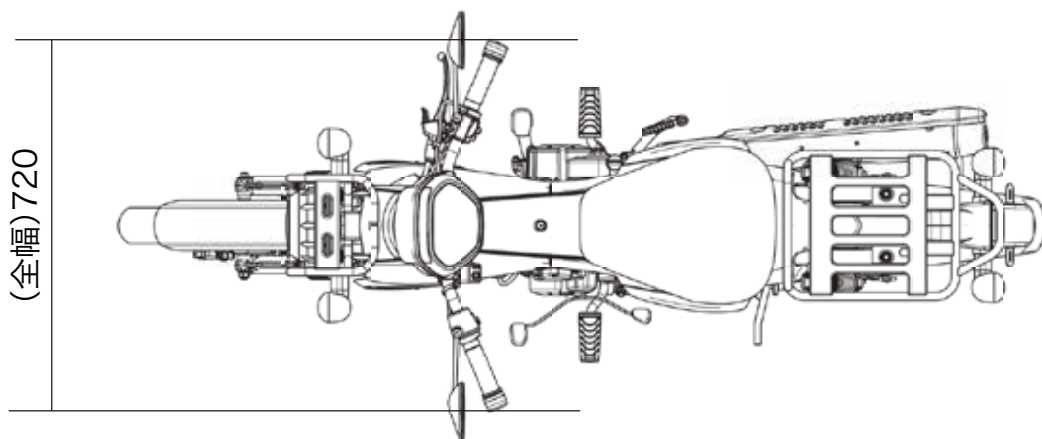

車体サイズ クロスカブ50

単位はmm

車体サイズ クロスカブ110