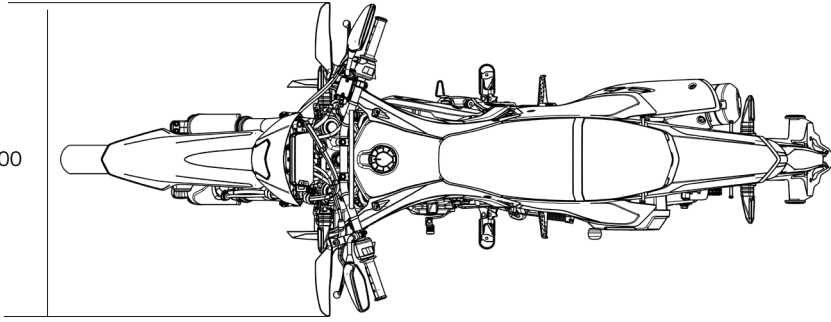

CRF250L 車体サイズ ( )内は<s>

(全幅)900

(全高)1,165 (1,205)

830  
(880)

(軸距)1,440 (1,455)

(全長)2,210 (2,230)

(全高)1,165 (1,205)

単位はmm  
※ イラストは CRF250L