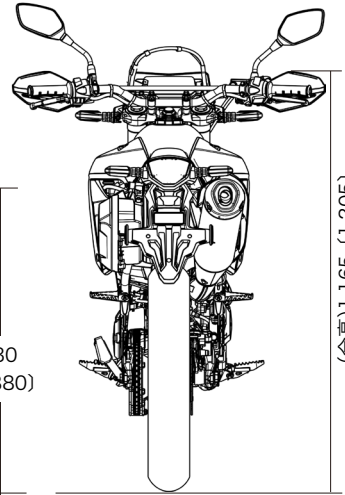

CRF250L 車体サイズ ( )内は<s>

(全幅)900

(全高)1,165 (1,205)

830  
(880)

(軸距)1,440 (1,455)

(全長)2,210 (2,230)

(全高)1,165 (1,205)

単位はmm  
※ イラストは CRF250L