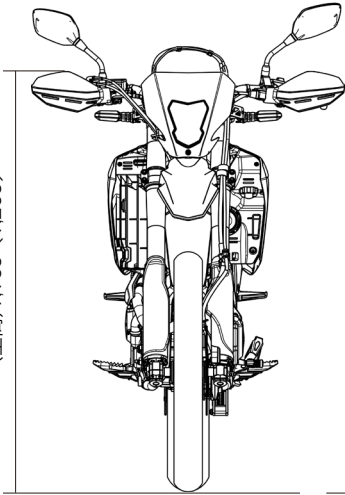

CRF250L 車体サイズ ( )内は<s>

(全幅)900

(全高)1,165 (1,205)

830  
(880)

(軸距)1,440 (1,455)

(全長)2,210 (2,230)

(全高)1,165 (1,205)

単位はmm  
※ イラストは CRF250L