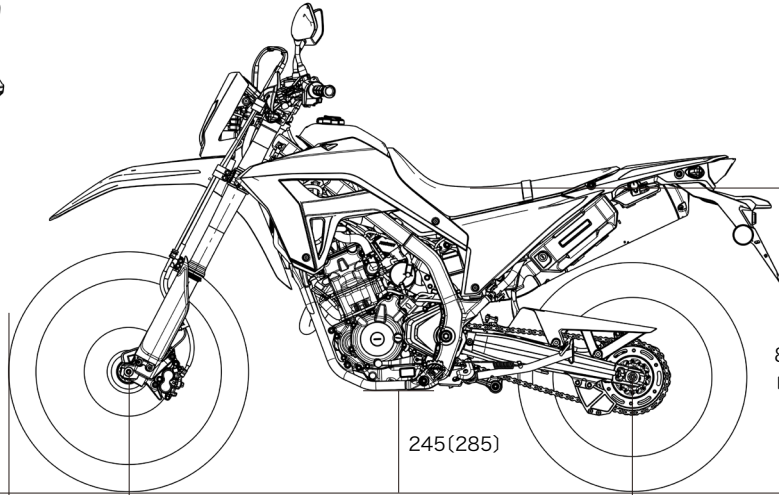

CRF250L 車体サイズ ( )内は<s>

(全幅)900

(全高)1,165 (1,205)

830  
(880)

(軸距)1,440 (1,455)

(全長)2,210 (2,230)

(全高)1,165 (1,205)

単位はmm  
※ イラストは CRF250L