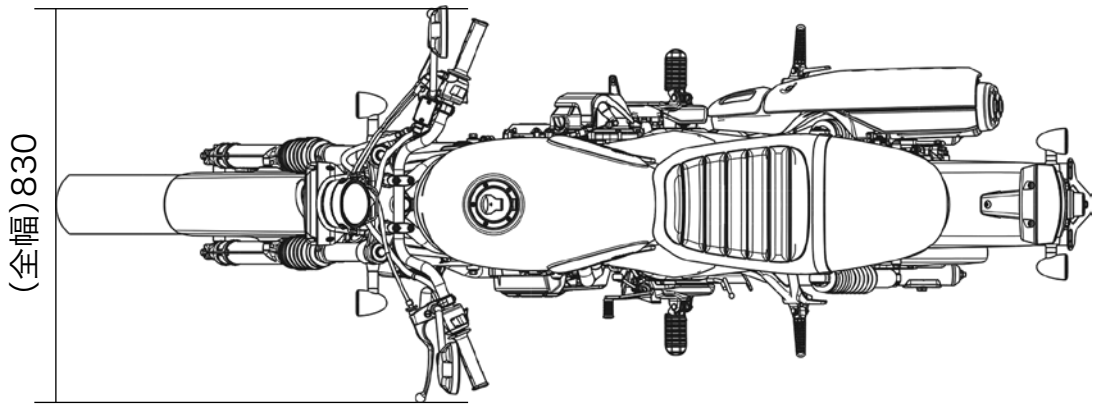

# 車体サイズ CL500

単位はmm