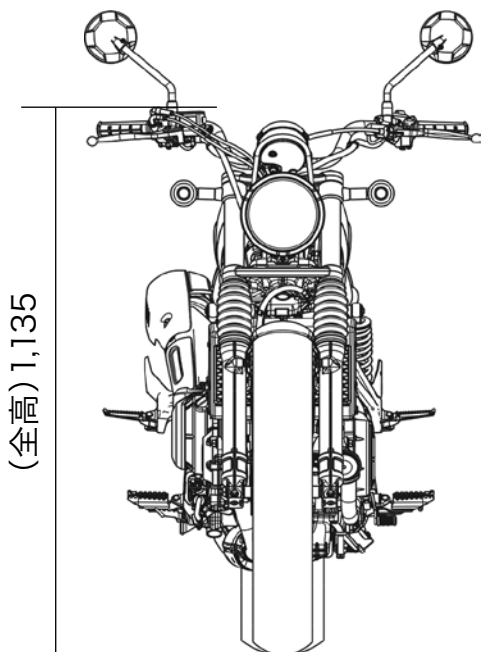

# 車体サイズ CL500

単位はmm