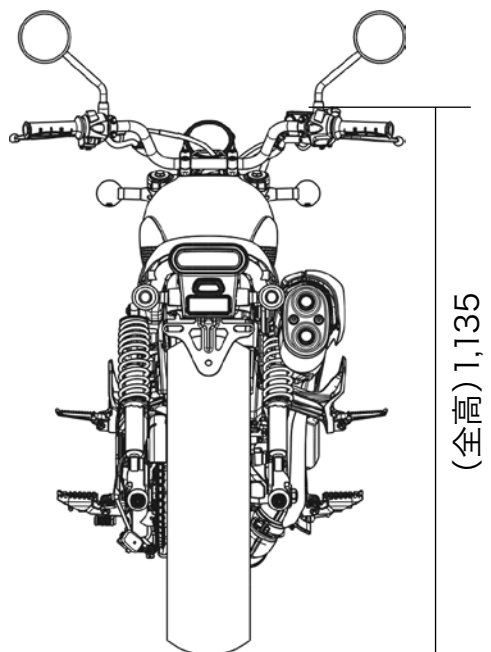

# 車体サイズ CL500

単位はmm