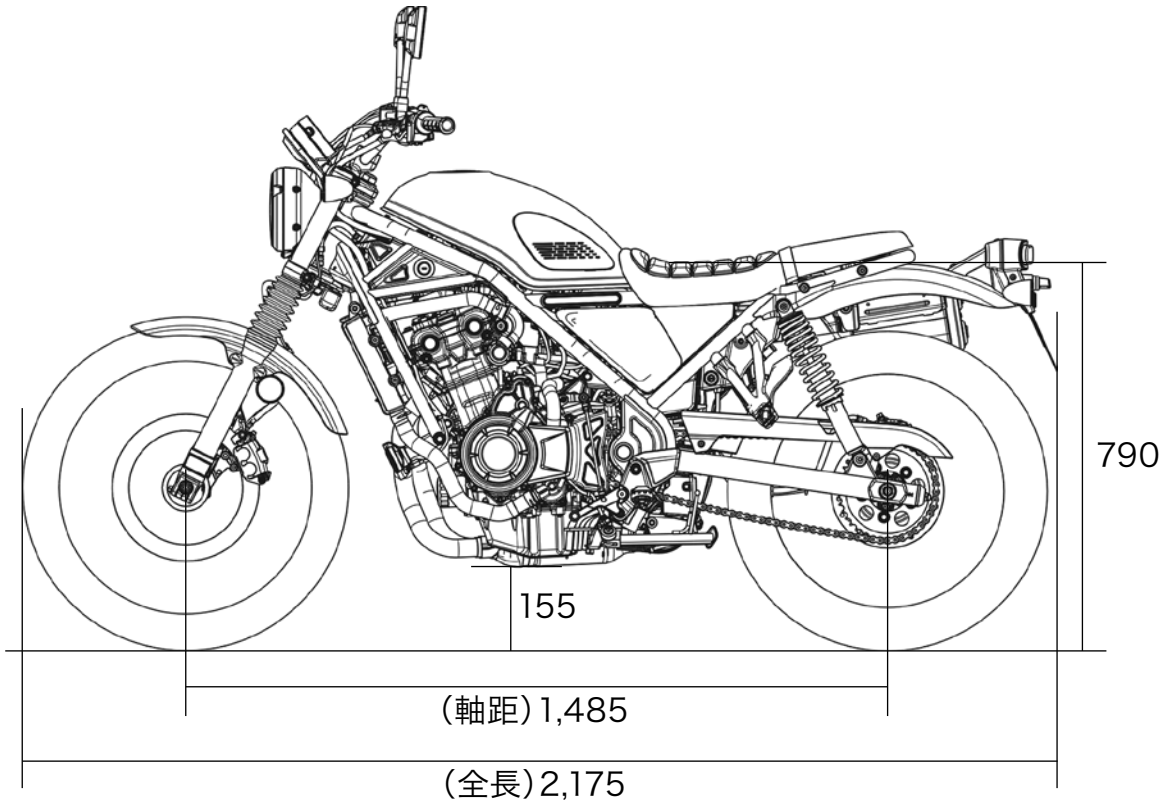

# 車体サイズ CL500

単位はmm