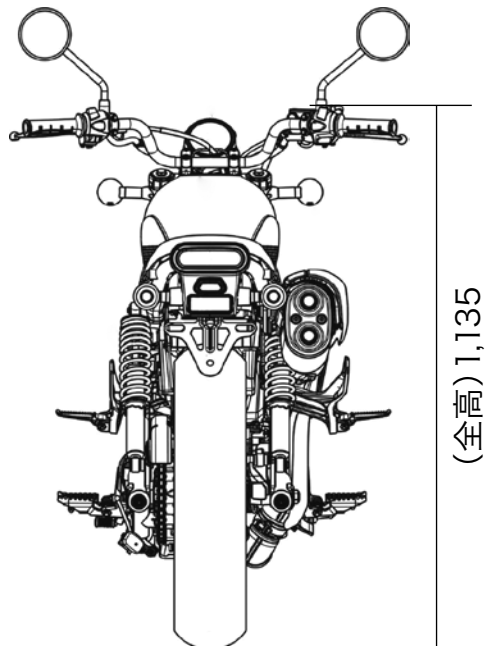

車体サイズ CL250

(全幅) 830

単位はmm