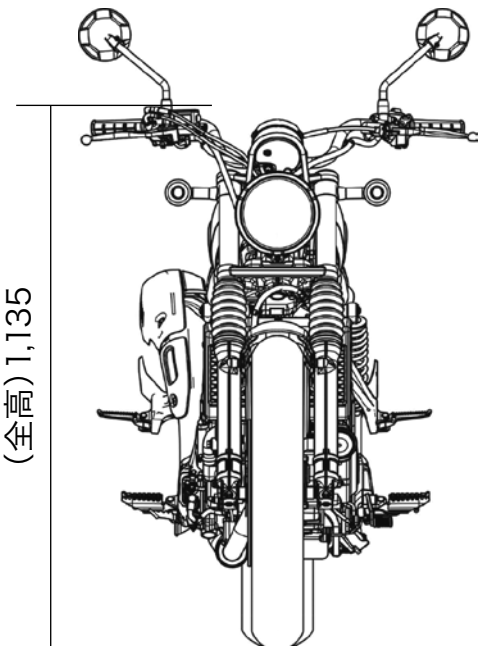

車体サイズ CL250

(全幅) 830

単位はmm