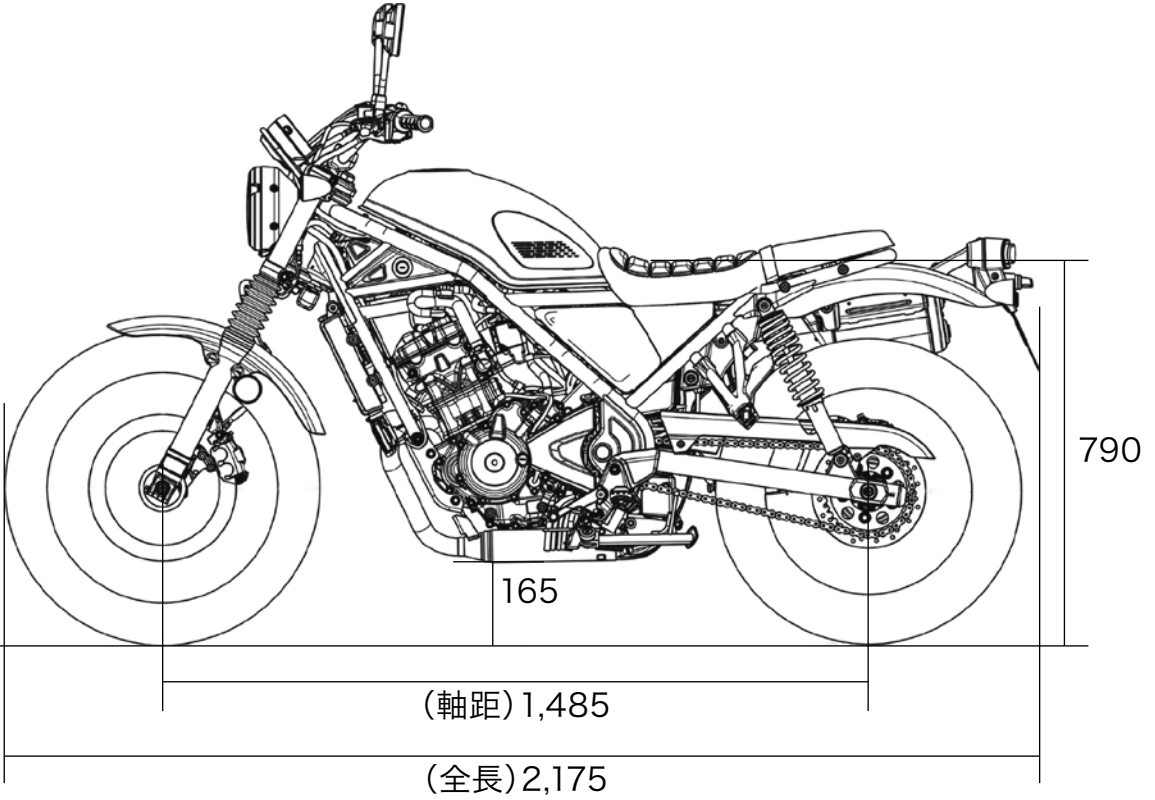

車体サイズ CL250

(全幅) 830

単位はmm