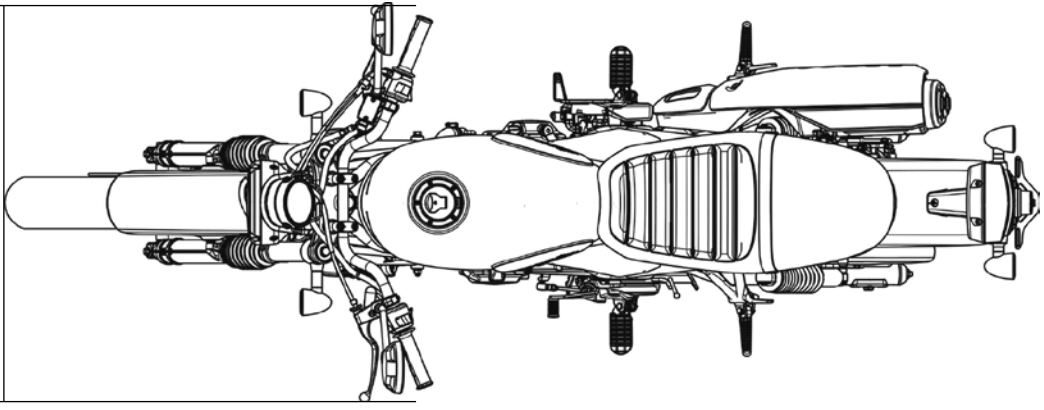

車体サイズ CL250

(全幅) 830

単位はmm