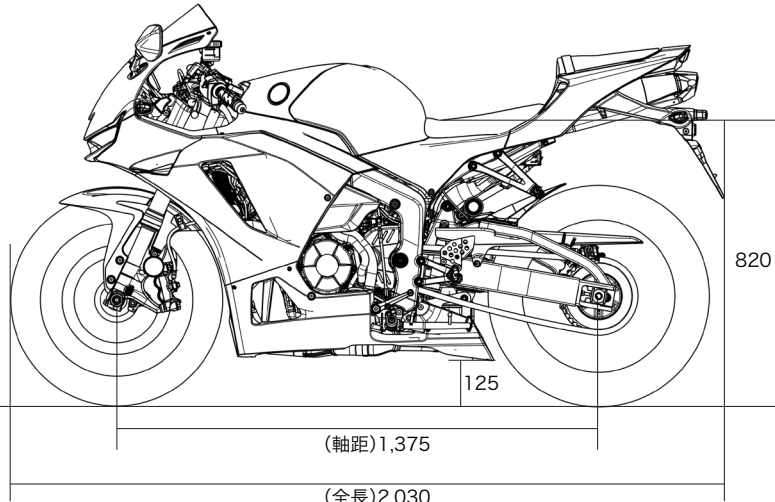

CBR600RR 車体サイズ

(全幅)685

(全高)1,140

820

(軸距)1,375

125

(全長)2,030

(全高)1,140

単位はmm