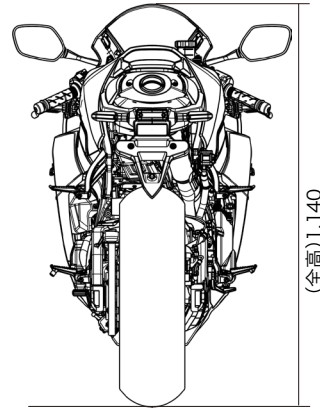

CBR600RR 車体サイズ

(全幅)685

(全高)1,140

820

(軸距)1,375

125

(全長)2,030

(全高)1,140

単位はmm