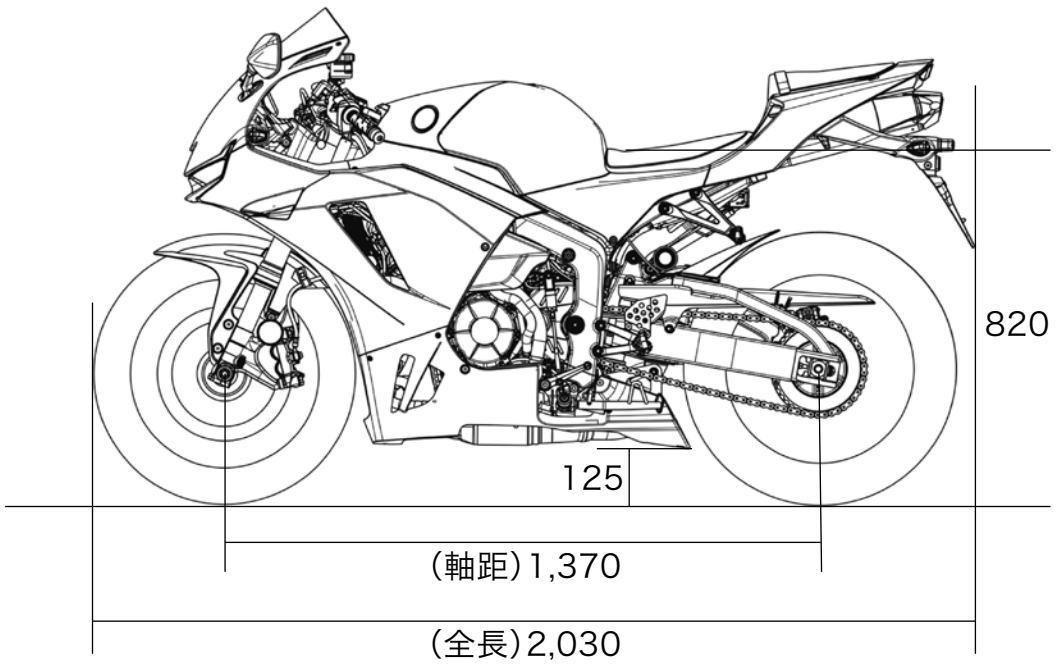

# 車体サイズ CBR600RR

単位はmm