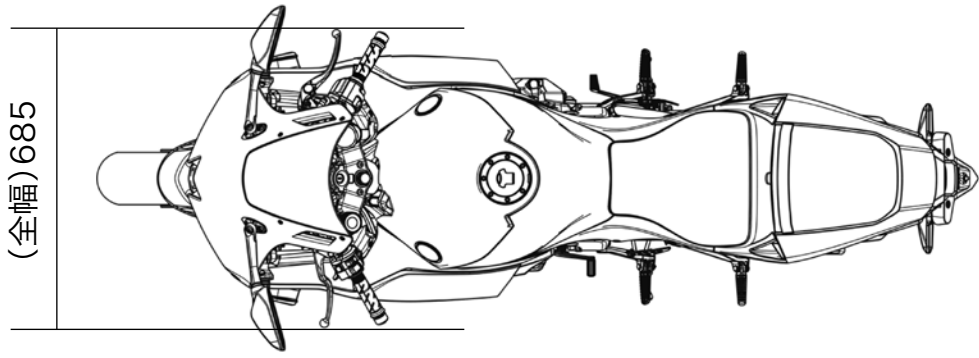

# 車体サイズ CBR600RR

単位はmm