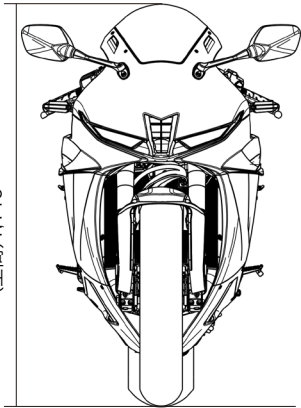

CBR600RR 車体サイズ

(全幅)685

(全高)1,140

820

(軸距)1,375

125

(全長)2,030

(全高)1,140

単位はmm