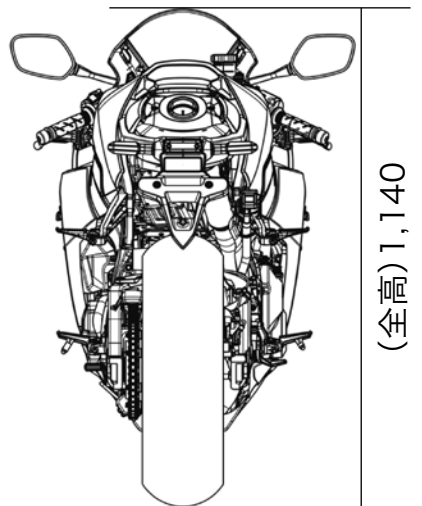

# 車体サイズ CBR600RR

単位はmm