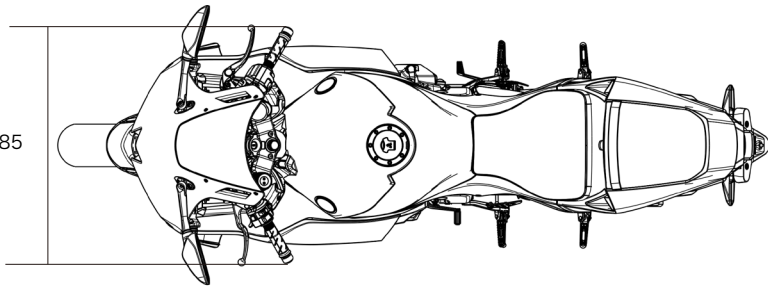

CBR600RR 車体サイズ

(全幅)685

(全高)1,140

820

(軸距)1,375

125

(全長)2,030

(全高)1,140

単位はmm