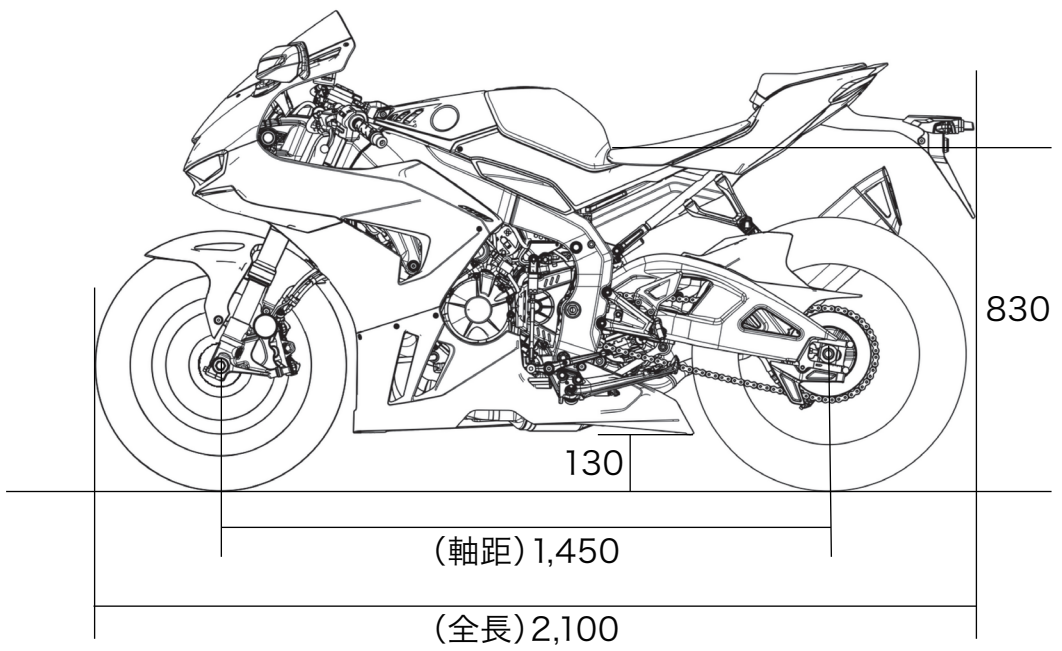

車体サイズ CBR1000RR-R FIREBLADE

単位はmm

車体サイズ CBR1000RR-R FIREBLADE SP

単位はmm