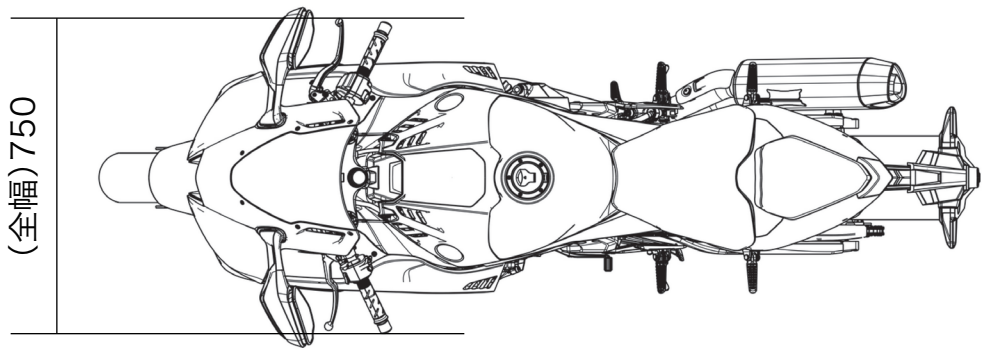

車体サイズ CBR1000RR-R FIREBLADE

単位はmm

車体サイズ CBR1000RR-R FIREBLADE SP

単位はmm