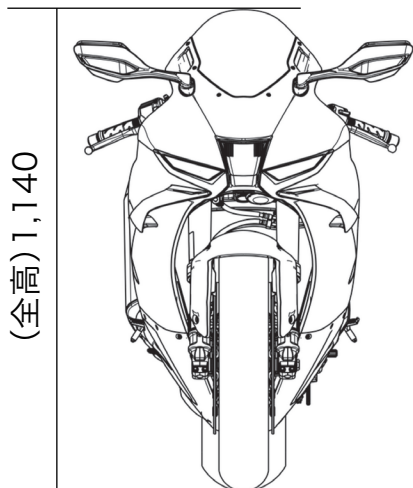

車体サイズ CBR1000RR-R FIREBLADE

単位はmm

車体サイズ CBR1000RR-R FIREBLADE SP

単位はmm