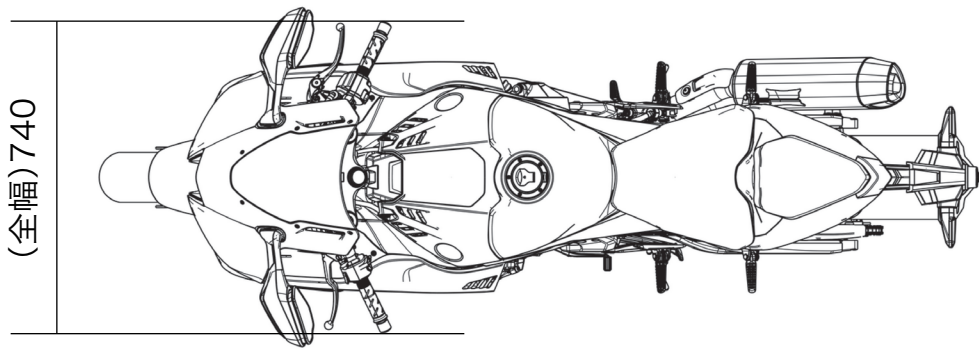

車体サイズ CBR1000RR-R FIREBLADE

単位はmm

車体サイズ CBR1000RR-R FIREBLADE SP

単位はmm