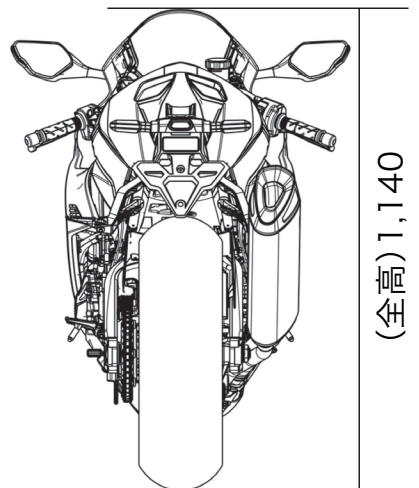

車体サイズ CBR1000RR-R FIREBLADE

単位はmm

車体サイズ CBR1000RR-R FIREBLADE SP

単位はmm