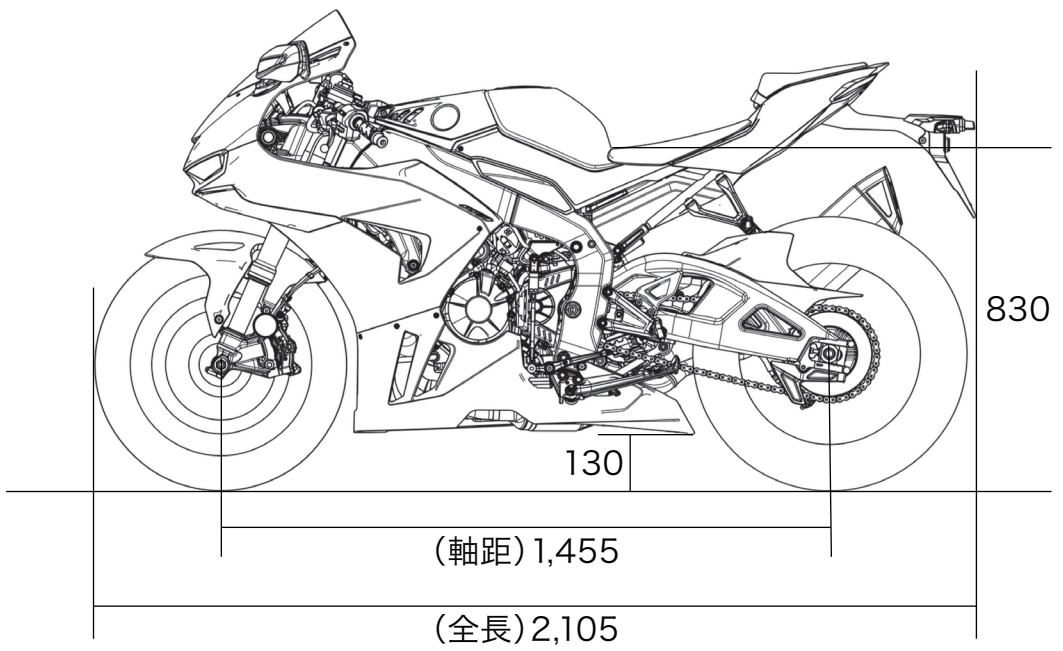

車体サイズ CBR1000RR-R FIREBLADE

単位はmm

車体サイズ CBR1000RR-R FIREBLADE SP

単位はmm