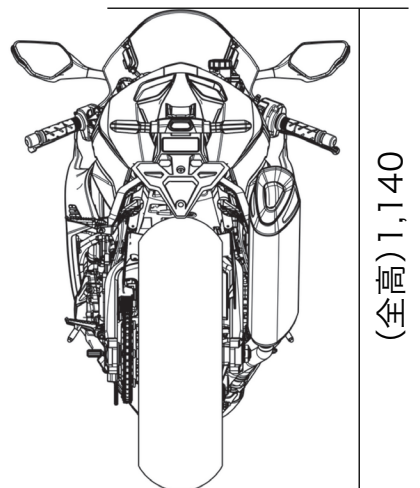

車体サイズ CBR1000RR-R FIREBLADE

単位はmm

車体サイズ CBR1000RR-R FIREBLADE SP

単位はmm