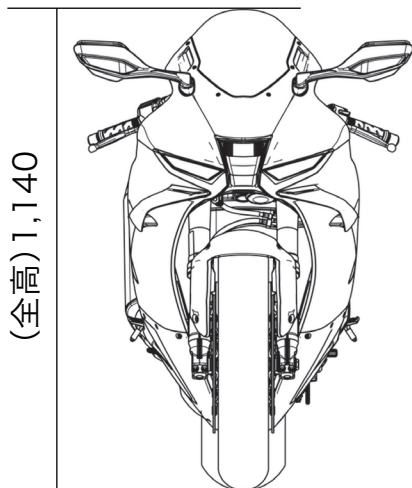

車体サイズ CBR1000RR-R FIREBLADE

単位はmm

車体サイズ CBR1000RR-R FIREBLADE SP

単位はmm