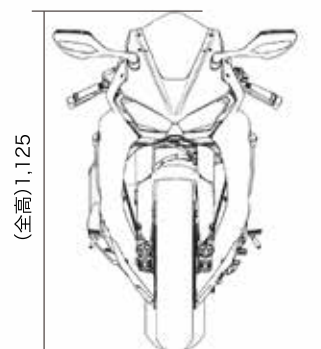

CBR1000RR 車体サイズ

単位はmm

CBR1000RR SP 車体サイズ

単位はmm