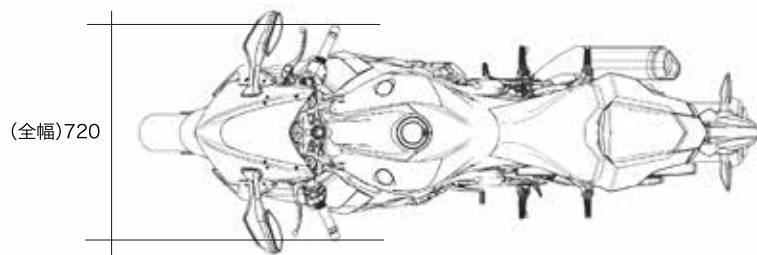

CBR1000RR 車体サイズ

単位はmm

CBR1000RR SP 車体サイズ

単位はmm