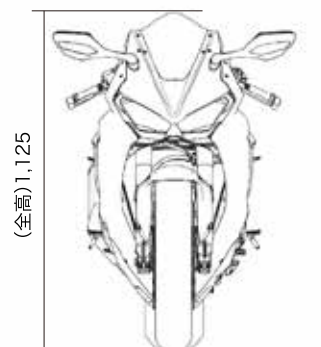

CBR1000RR 車体サイズ

単位はmm

CBR1000RR SP 車体サイズ

単位はmm