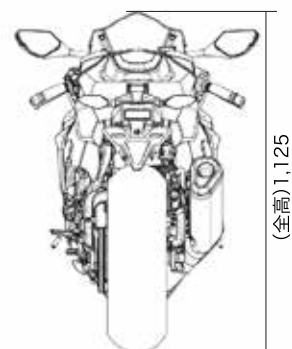

CBR1000RR 車体サイズ

単位はmm

CBR1000RR SP 車体サイズ

単位はmm