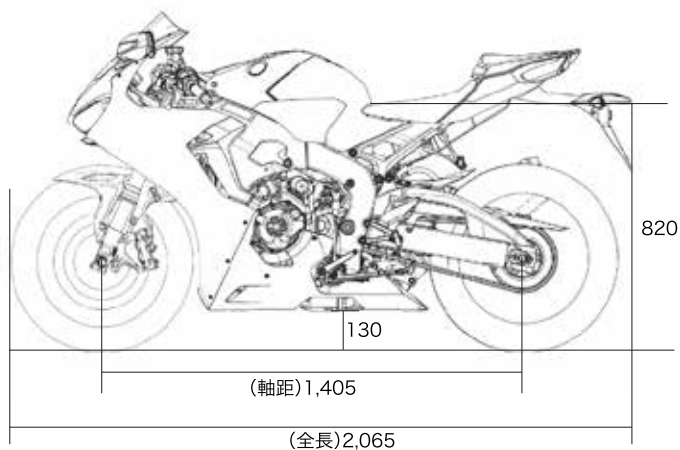

CBR1000RR 車体サイズ

単位はmm

CBR1000RR SP 車体サイズ

単位はmm