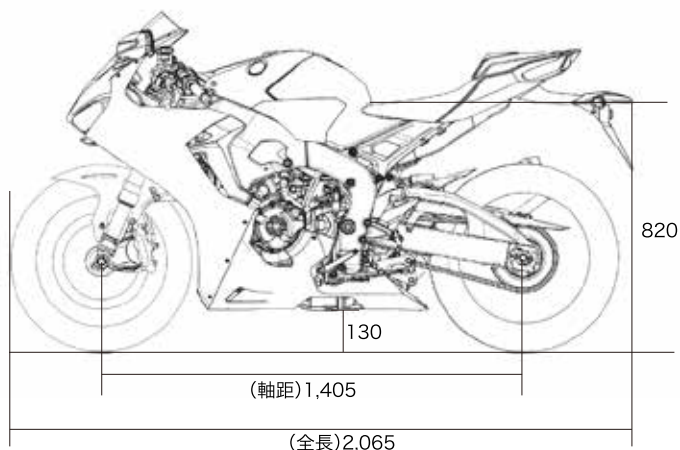

CBR1000RR 車体サイズ

単位はmm

CBR1000RR SP 車体サイズ

単位はmm