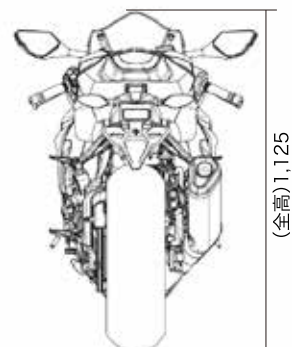

CBR1000RR 車体サイズ

単位はmm

CBR1000RR SP 車体サイズ

単位はmm