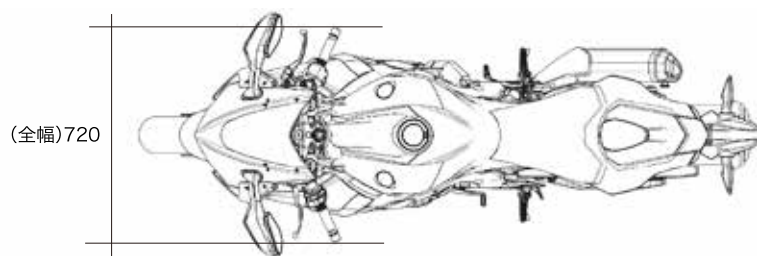

CBR1000RR 車体サイズ

単位はmm

CBR1000RR SP 車体サイズ

単位はmm