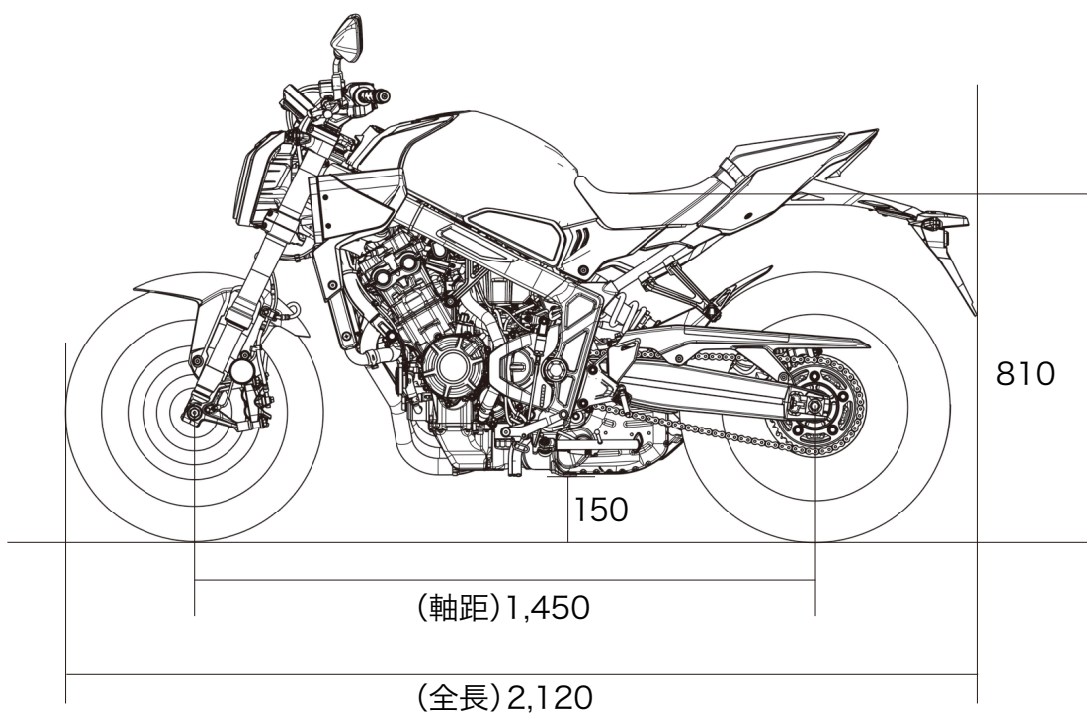

車体サイズ CB650R

単位はmm

# 車体サイズ CB650R E-Clutch

単位はmm