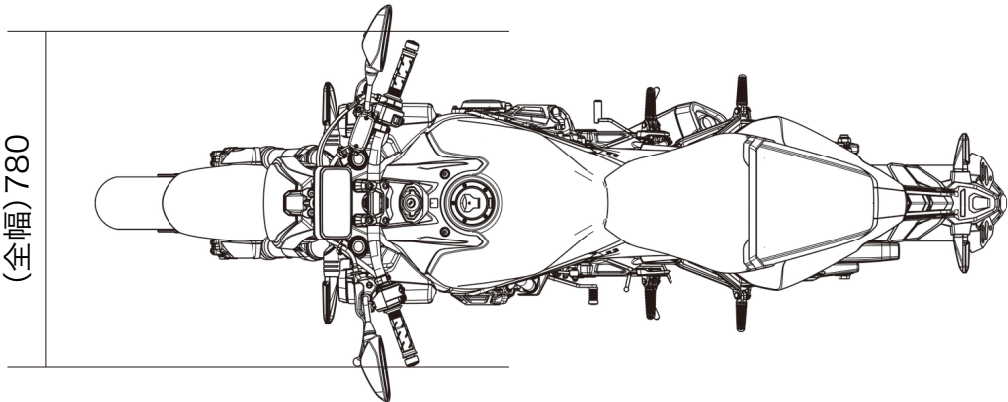

車体サイズ CB650R

単位はmm

# 車体サイズ CB650R E-Clutch

単位はmm