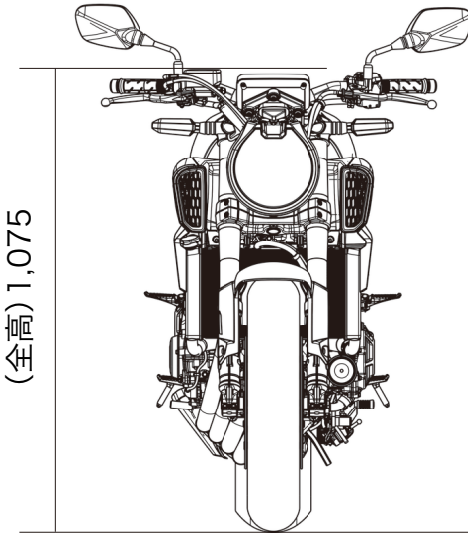

車体サイズ CB650R

単位はmm

# 車体サイズ CB650R E-Clutch

単位はmm