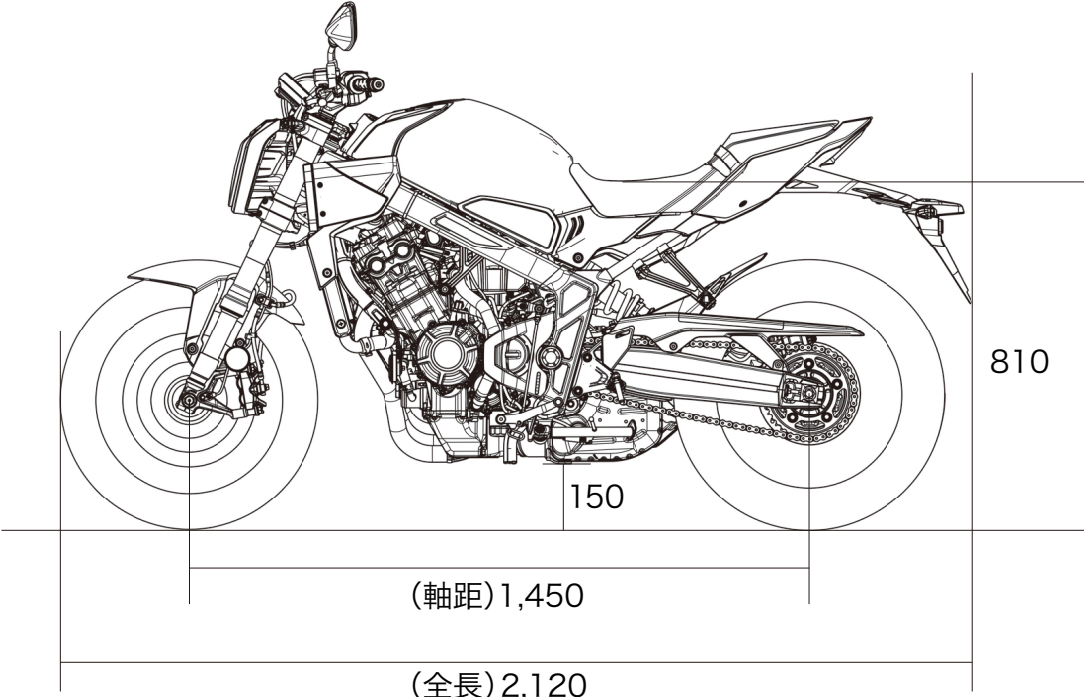

車体サイズ CB650R

単位はmm

# 車体サイズ CB650R E-Clutch

単位はmm