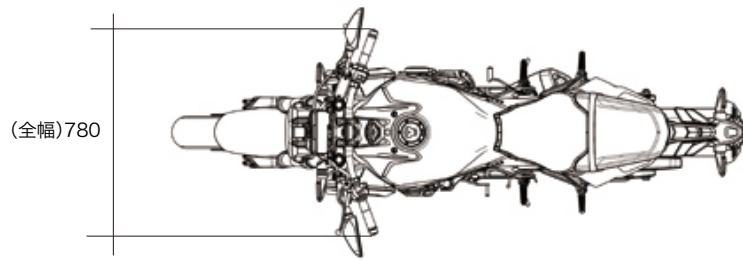

CB650R 車体サイズ

単位はmm