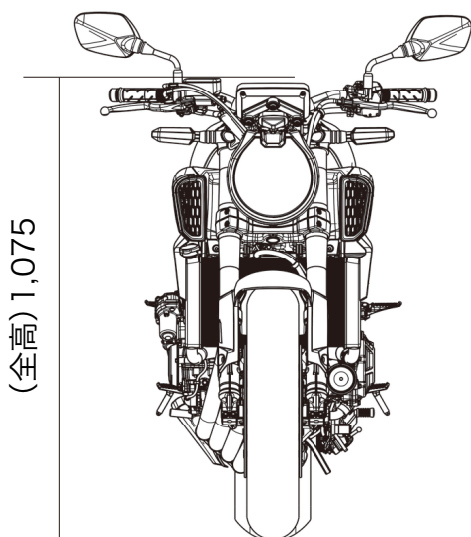

車体サイズ CB650R

単位はmm

# 車体サイズ CB650R E-Clutch

単位はmm