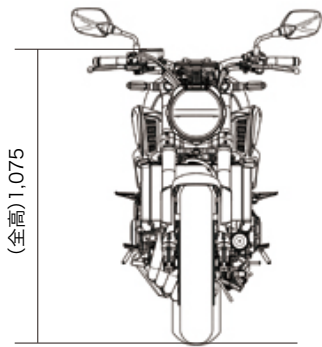

CB650R 車体サイズ

単位はmm