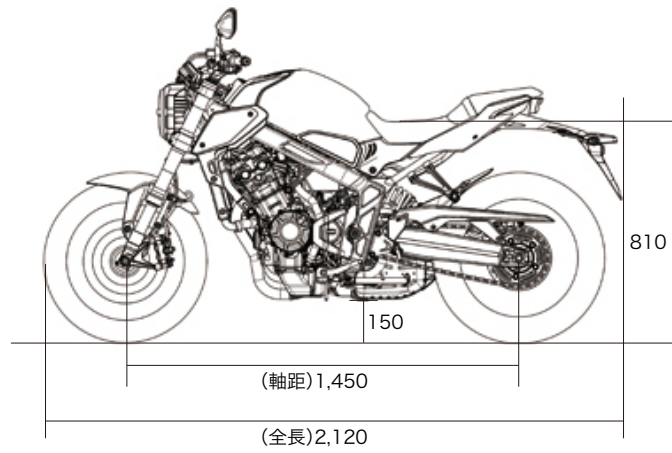

CB650R 車体サイズ

単位はmm