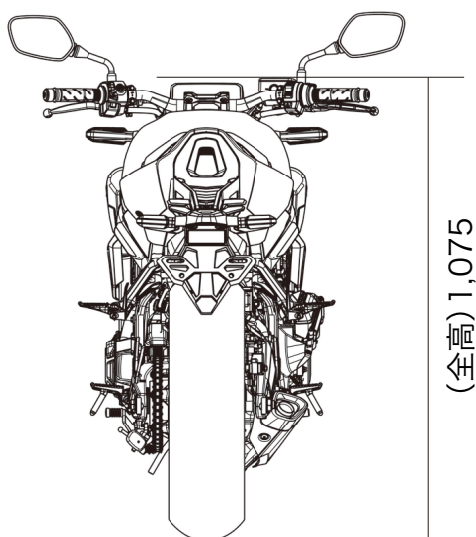

車体サイズ CB650R

単位はmm

# 車体サイズ CB650R E-Clutch

単位はmm