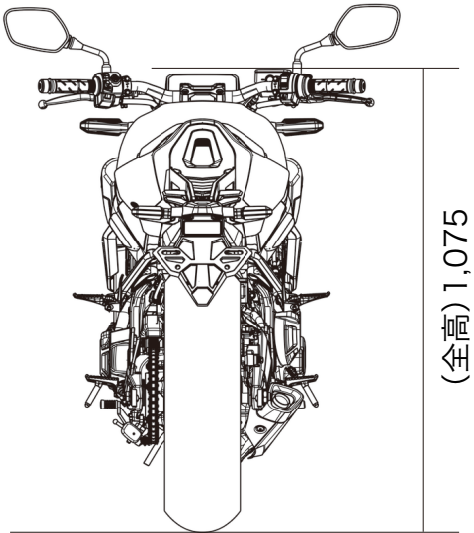

車体サイズ CB650R

単位はmm

# 車体サイズ CB650R E-Clutch

単位はmm