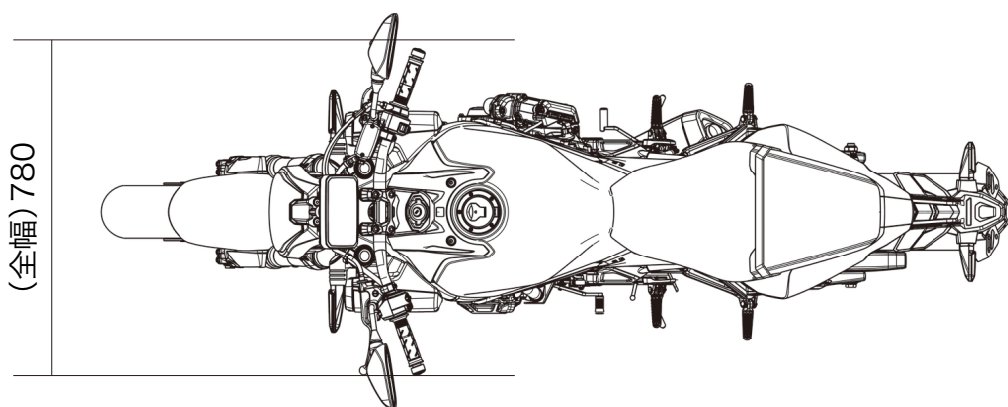

車体サイズ CB650R

単位はmm

# 車体サイズ CB650R E-Clutch

単位はmm