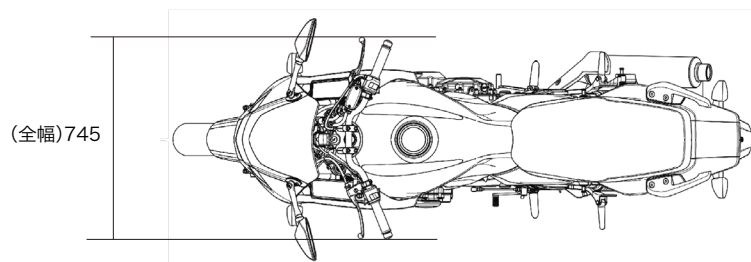

CB400 SUPER FOUR 車体サイズ

単位はmm

CB400 SUPER BOL D'OR 車体サイズ

単位はmm