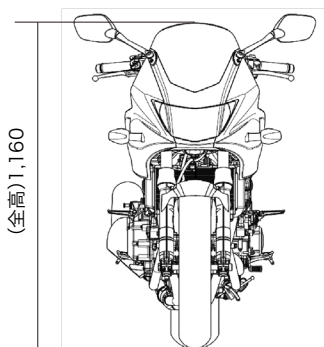

CB400 SUPER FOUR 車体サイズ

単位はmm

CB400 SUPER BOL D'OR 車体サイズ

単位はmm