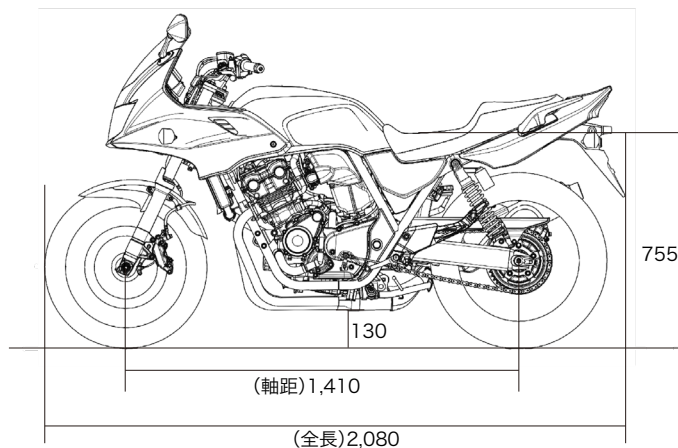

CB400 SUPER FOUR 車体サイズ

単位はmm

CB400 SUPER BOL D'OR 車体サイズ

単位はmm