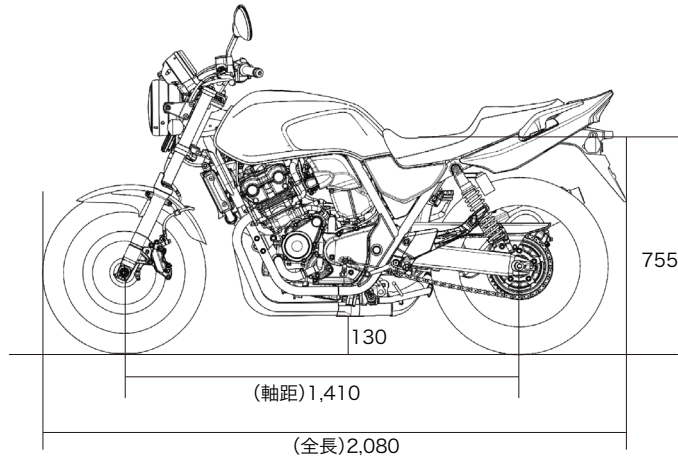

CB400 SUPER FOUR 車体サイズ

単位はmm

CB400 SUPER BOL D'OR 車体サイズ

単位はmm