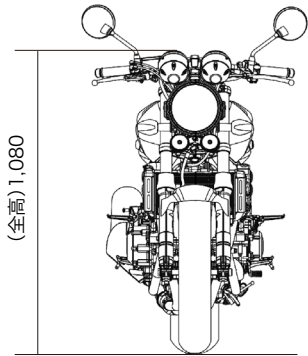

CB400 SUPER FOUR 車体サイズ

単位はmm

CB400 SUPER BOL D'OR 車体サイズ

単位はmm