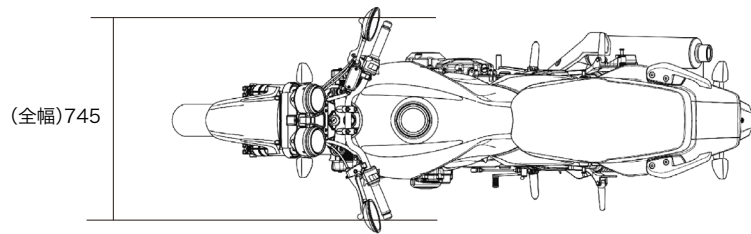

CB400 SUPER FOUR 車体サイズ

単位はmm

CB400 SUPER BOL D'OR 車体サイズ

単位はmm