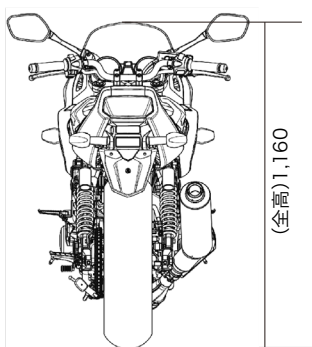

CB400 SUPER FOUR 車体サイズ

単位はmm

CB400 SUPER BOL D'OR 車体サイズ

単位はmm