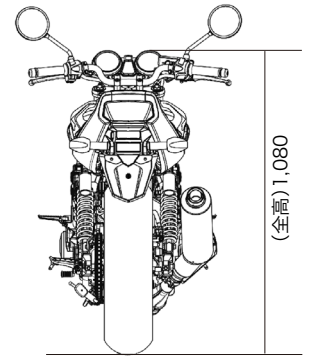

CB400 SUPER FOUR 車体サイズ

単位はmm

CB400 SUPER BOL D'OR 車体サイズ

単位はmm